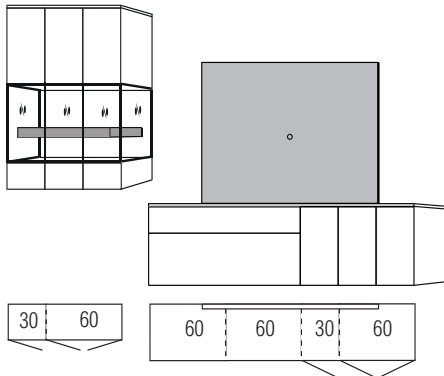

B:ca.330 cm H:195,3 cm T:42,4 cm

97851 Einrichtungsvorschlag wie oben jedoch spiegelbildlich

gegen Aufpreis:

703402 LED - Beleuchtung oben und unten für Balken von Vitrine

701501 1er Set LED Einbauspot für Oberboden vom Glaselement

= Korpus / Frontausführung
 = Absetzung

Unterteiltiefe 42 cm

Frontansicht

Warenbeschreibung

B:ca.300 cm H:ca.200 cm T:42,4 cm

9766 Einrichtungsvorschlag bestehend aus:

Hängeschrank,

3 Türen,mit Glaseinsatz