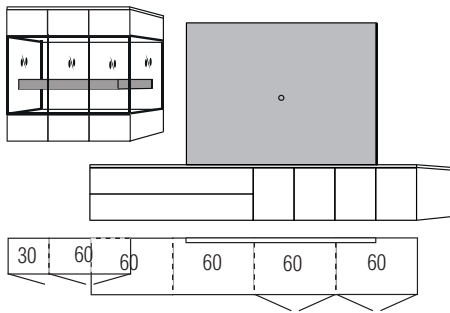

 = Korpus / Frontausführung
 = Absetzung

Unterteiltiefe 42 cm

Frontansicht

Warenbeschreibung

B:ca.300 cm H:ca.200 cm T:42,4 cm

9767 Einrichtungsvorschlag bestehend aus:

Hängeschrank,
3 Türen, mit Parsolglaseinsatz
Balken in **Absetzung**,
Rückwand in Lack Schiefer Grau
TV-Paneel in **Absetzung** (querfurniert) zur Wandbefestigung
mit Kabeldurchlass und Aussparung zur Kabelführung unten
Hängeunterteil,
4 Schubkästen, je zwei an einem Vorderstück - links,
4 Türen - rechts