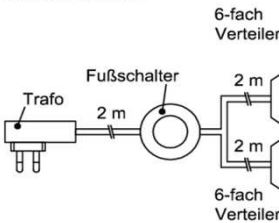

Best.Nr.: TRA15
Pr.:

Trafo-Set 30 Watt

- 1x Fußschalter
- 1x Trafo 30 Watt
- 1x 10-fach Verteiler

Best.Nr.: TRA30
Pr.:

Trafo-Set 60 Watt

- 1x Fußschalter
- 1x Trafo 60 Watt
- 2x 6-fach Verteiler

Best.Nr.: TRA60
Pr.: