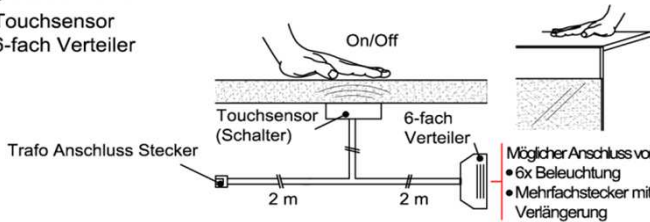

Touchsensor-Set (Lichtschaltung)

Verdeckter Lichtschalter für komfortables Schalten durch Berühren der Korpusoberfläche!

- 1x Touchsensor
- 1x 6-fach Verteiler

Bestellhinweis:
Belastbar bis max. 30 Watt!
Anschluss von max. 1 Trafo!