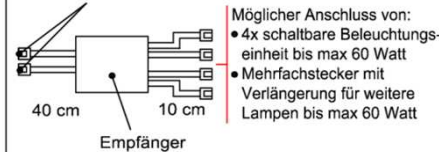

Best.Nr.: FS4
Pr.:

Bestellhinweis:

Belastbar bis max. 60 Watt !

Trafo Anschlussmöglichkeit:

Menge (max)	Watt	Bestellnr.
2 Trafos	à 15 W	TRA15
2 Trafos	à 30 W	TRA30
1 Trafo	à 60 W	TRA60

Achtung: Die Kombination von Trafos mit unterschiedlicher Wattleistung ist nicht möglich!