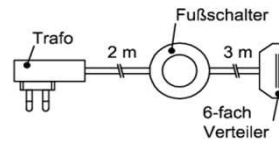

Diese Leuchte enthält eingebaute LED-Lampen.

LED

A++
A+
A
C
D
E

Die Lampen können in der Leuchte nicht ausgetauscht werden.

874/2012

Trafo-Set 15 Watt

- 1x Fußschalter
- 1x Trafo 15 Watt
- 1x 6-fach Verteiler