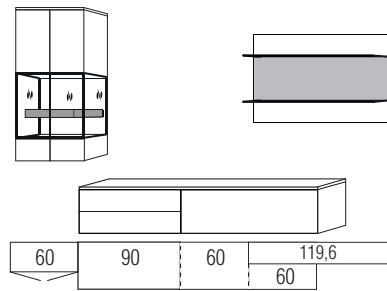

Frontansicht

Warenbeschreibung

B:ca. 330 cm H:195,3 cm T:52 cm

9801 Einrichtungsvorschlag bestehend aus:

Vitrine,
 2 Türen, mit Parsolglaseinsatz
 2x Balken in **Absetzung**,
 Rückwand in Lack Schiefer Grau
Unterteil,
 2 Schubkästen, je zwei an einem Vorderstück - links,
 2 Großraumschubkästen an einem Vorderstück - rechts
TV-Bank,
 mit Paneel in Lack matt
 Glasstützen aus Parsolglas,
 Bank in **Absetzung**

B:ca. 320 cm H:ca.180 cm T:52 cm

9802 Einrichtungsvorschlag bestehend aus:

Highboard,
 2 Türen, mit Parsolglaseinsatz
 Balken in **Absetzung**,
Unterteil,
 2 Schubkästen - links
 2 Großraumschubkästen an einem Vorderstück - rechts

B:ca. 320 cm H:ca.180 cm T:52 cm

9803 Einrichtungsvorschlag bestehend aus:

Hängeschrank,
 2 Türen, mit Parsolglaseinsatz
 Balken in **Absetzung**,
 Unterteil,
 2 Schubkästen - links
 2 Großraumschubkästen an einem Vorderstück - rechts