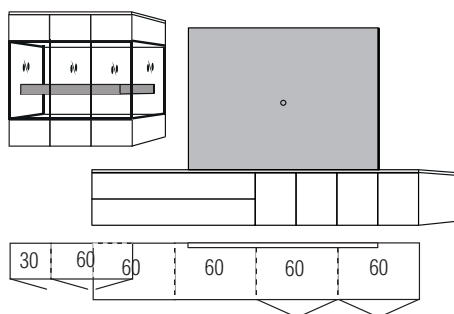

 = Korpus / Frontausführung
 = Absetzung

Unterteiltiefe 42 cm

Frontansicht

Warenbeschreibung

B:ca.300 cm H:ca.200 cm T:42,4 cm

9767 Einrichtungsvorschlag bestehend aus:

Hängeschrank,
3 Türen, mit Parsolglaseinsatz
Balken in **Absetzung**,
Rückwand in Lack Schiefer Grau
TV-Paneel in **Absetzung** (querfurniert) zur Wandbefestigung
mit Kabeldurchlass und Aussparung zur Kabelführung unten
Hängeunterteil,
4 Schubkästen, je zwei an einem Vorderstück - links,
4 Türen - rechts