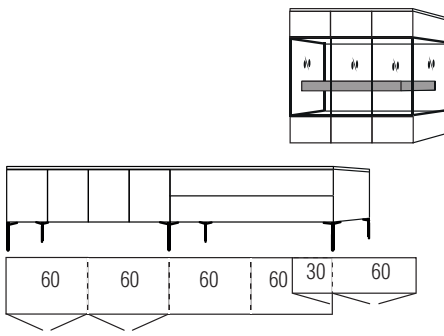

B:300,6 cm H:195,3 cm T:42,4 cm

9750 Einrichtungsvorschlag bestehend aus:

Vitrine,
 2 Türen, mit Parsolglaseinsatz
 Balken in **Absetzung**,
 Rückwand in Lack Schiefer Grau
Unterteil,
 4 Schubkästen, je zwei an einem Vorderstück - links,
 4 Türen - rechts
TV-Bank,
 mit Paneel und Glasstützen aus Parsolglas,
 Bank in **Absetzung**
 Rückwandstreifen mittig in Korpusausführung

Unterteiltiefe 42 cm

Frontansicht

Warenbeschreibung

B:ca.300 cm H:ca.180 cm T:42,4 cm

9761 Einrichtungsvorschlag bestehend aus:

Gestell mit 6 Füßen, 2 Streben
Unterteil,
 4 Türen - links,
 2 Schubkästen, 2 Großraumschubkästen je zwei an einem Vorderstück - rechts,
Hängeschrank,
 3 Türen, mit Glaseinsatz
 Balken in **Absetzung**,
 Rückwand in Lack Schiefer Grau