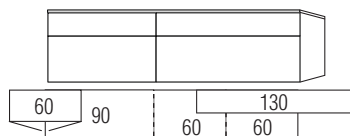

B:ca. 320 cm H:ca.180 cm T:52 cm

9803 Einrichtungsvorschlag bestehend aus:

Hängeschrank,
 2 Türen, mit Parsolglaseinsatz
 Balken in **Absetzung**,
 Unterteil,
 2 Schubkästen - links
 2 Großraumschubkästen an einem Vorderstück - rechts

B:ca.350 cm H:ca.180 cm T:52 cm

9804 Einrichtungsvorschlag bestehend aus:

Hängeschrank,
 3 Türen, mit Parsolglaseinsatz
 Balken in **Absetzung**,
 Unterteil,
 4 Schubkästen an 2 Vorderstücken - links
 2 Großraumschubkästen an einem Vorderstück - rechts
 Gestell mit 6 Füßen, 2 Streben

B:ca. 285 cm H:ca. 180 cm T:52 cm

9806 Einrichtungsvorschlag bestehend aus:

Hängeschrank,
 2 Türen, mit Parsolglaseinsatz
 Balken in **Absetzung**,
 Rückwand in Lack Schiefer Grau
Unterteil,
 1 Schubkasten, 1 Großraumschubkasten - links
 2 Schubkästen, 2 Großraumschubkästen je zwei an einem Vorderstück - rechts
 Wandbord
 L-Form in **Absetzung**