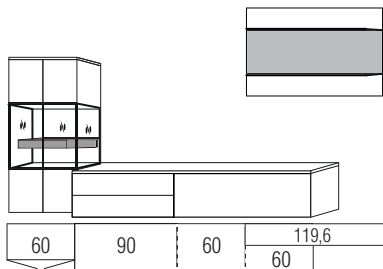

0317 Bianco Weiß matt
5,4 cm

0306 Kristall grau matt
5,4 cm

0307 Schiefer Grau matt
5,4 cm

Ab einer Schubkastenbreite von 90 cm ist der Griff 15 cm lang

Die mit dem Emissionslabel gekennzeichneten Modelle entsprechen der Vergabegrundlage für das Emissionslabel der Deutschen Gütegemeinschaft Möbel e.V. in der jeweiligen Kategorie.

Frontansicht

Warenbeschreibung

B:ca. 330 cm H:195,3 cm T:52 cm

9801 Einrichtungsvorschlag bestehend aus:

Vitrine,
 2 Türen, mit Parsolglaseinsatz
 2x Balken in **Absetzung**,
 Rückwand in Lack Schiefer Grau
Unterteil,
 2 Schubkästen, je zwei an einem Vorderstück - links,
 2 Großraumschubkästen an einem Vorderstück - rechts
TV-Bank,
 mit Paneel in Lack matt
 Glasstützen aus Parsolglas,
 Bank in **Absetzung**

B:ca. 320 cm H:ca.180 cm T:52 cm

9802 Einrichtungsvorschlag bestehend aus:

Highboard,
 2 Türen, mit Parsolglaseinsatz
 Balken in **Absetzung**,
Unterteil,
 2 Schubkästen - links
 2 Großraumschubkästen an einem Vorderstück - rechts