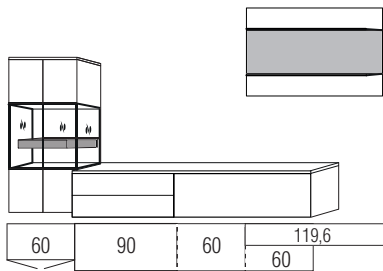

B:ca. 320 cm H:ca.180 cm T:52 cm

9802 Einrichtungsvorschlag bestehend aus:

Highboard,
2 Türen, mit Parsolglaseinsatz
Balken in **Absetzung**,
Unterteil,
2 Schubkästen - links
2 Großraumschubkästen an einem Vorderstück - rechts

98021 Einrichtungsvorschlag wie oben jedoch spiegelbildlich

gegen Aufpreis:

- **7565** Hängeregal
  Rückwand oben und unten in Lack matt
  Böden in Parsolglas,
  Rückwand mittig in **Absetzung**
- **701501** 1er Set LED Einbauspots für Oberboden vom Glaselement
- **703402** LED - Beleuchtung oben und unten für Balken von Element 60cm
- **700323** Kabeldurchlass mittig für Unterteiltiefe 52 cm
- **70247** Beleuchtung für Hängeregal unter beiden Glasböden
- **027004** Aufpreis Vollauszug für 4 Schubkästen