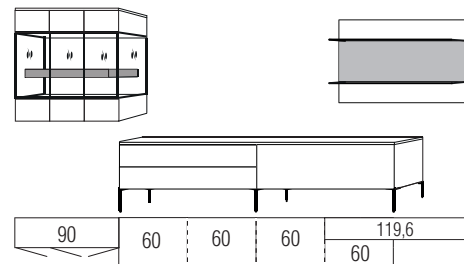

B:ca. 320 cm H:ca.180 cm T:52 cm

9802 Einrichtungsvorschlag bestehend aus:

Highboard,
 2 Türen, mit Parsolglaseinsatz
 Balken in **Absetzung**,
Unterteil,
 2 Schubkästen - links
 2 Großraumschubkästen an einem Vorderstück - rechts

B:ca. 320 cm H:ca.180 cm T:52 cm

9803 Einrichtungsvorschlag bestehend aus:

Hängeschrank,
 2 Türen, mit Parsolglaseinsatz
 Balken in **Absetzung**,
 Unterteil,
 2 Schubkästen - links
 2 Großraumschubkästen an einem Vorderstück - rechts

B:ca.350 cm H:ca.180 cm T:52 cm

9804 Einrichtungsvorschlag bestehend aus:

Hängeschrank,
 3 Türen, mit Parsolglaseinsatz
 Balken in **Absetzung**,
 Unterteil,
 4 Schubkästen an 2 Vorderstücken - links
 2 Großraumschubkästen an einem Vorderstück - rechts
 Gestell mit 6 Füßen, 2 Streben