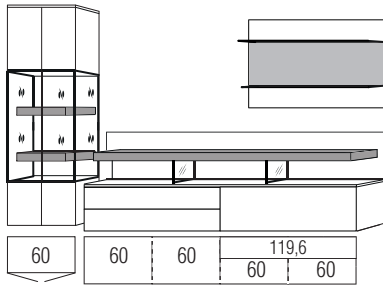

Unterteiltiefe 52 cm

Frontansicht

Warenbeschreibung

B:ca. 330 cm H:195,3 cm T:52 cm

9801 Einrichtungsvorschlag bestehend aus:

Vitrine,
2 Türen, mit Parsolglaseinsatz
2x Balken in **Absetzung**,
Rückwand in Lack Schiefer Grau
Unterteil,
2 Schubkästen, je zwei an einem Vorderstück - links,
2 Großraumschubkästen an einem Vorderstück - rechts
TV-Bank,
mit Paneel in Lack matt
Glasstützen aus Parsolglas,
Bank in **Absetzung**

98011 Einrichtungsvorschlag wie oben jedoch spiegelbildlich

gegen Aufpreis:

- **7565** Hängeregal
  Rückwand oben und unten in Lack matt
  Böden in Parsolglas,
  Rückwand mittig in **Absetzung**
- **701501** 1er Set LED Einbauspots für Oberboden vom Glaselement für Vitrine
- **703404** 2x LED - Beleuchtung oben und unten für Balken von der Vitrine
- **703434** LED-Beleuchtung oben für Paneel 240cm
- **702434** LED Beleuchtung für Balken von TV-Bank 240cm
- **700203** Kabelschacht für TV-Bank - mittig, mit Kabeldurchlass in der Rückwand
- **70247** Beleuchtung für Hängeregal unter beiden Glasböden
- **027006** Aufpreis Vollauszug für 6 Schubkästen