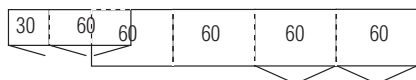

Unterteiltiefe 42 cm

Frontansicht

Warenbeschreibung

B:ca.300 cm H:ca.200 cm T:42,4 cm

9756 Einrichtungsvorschlag bestehend aus:

Hängeschrank,
3 Türen, mit Parsolglaseinsatz
Balken in **Absetzung**,
Rückwand in Lack Schiefer Grau
Hängeunterteil,
4 Schubkästen, je zwei an einem Vorderstück - links,
4 Türen - rechts

97561 Einrichtungsvorschlag wie oben jedoch spiegelbildlich

gegen Aufpreis:

- **703403** LED - Beleuchtung oben und unten für Balken vom Hängeschrank
- **701501** 1er Set LED Einbauspot für Oberboden vom Glaselement
- **700303** Kabeldurchlass, im Abdeckblatt, für Türenelement vom Unterteil
- **027024** Aufpreis, Vollauszug 4 Schubkästen an zwei Vorderstücken