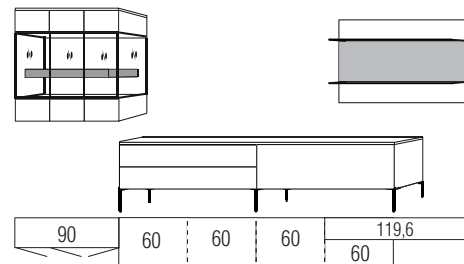

### Warenbeschreibung

B:ca. 330 cm H:195,3 cm T:52 cm

B:ca. 320 cm H:ca.180 cm T:52 cm

B:ca. 320 cm H:ca.180 cm T:52 cm

**9803 Einrichtungsvorschlag bestehend aus:**

Hängeschrank,  
 2 Türen, mit Parsolglaseinsatz  
 Balken in **Absetzung**,  
 Unterteil,  
 2 Schubkästen - links  
 2 Großraumschubkästen an einem Vorderstück - rechts

B:ca.350 cm H:ca.180 cm T:52 cm

**9804 Einrichtungsvorschlag bestehend aus:**

Hängeschrank,  
 3 Türen, mit Parsolglaseinsatz  
 Balken in **Absetzung**,  
 Unterteil,  
 4 Schubkästen an 2 Vorderstücken - links  
 2 Großraumschubkästen an einem Vorderstück - rechts  
 Gestell mit 6 Füßen, 2 Streben