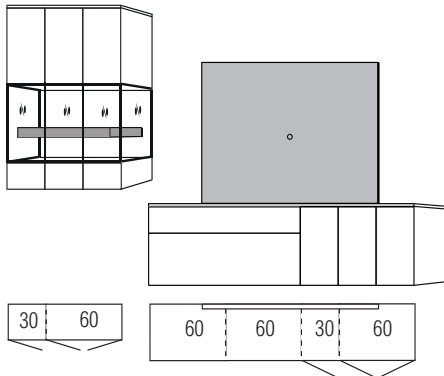

B:ca.330 cm H:195,3 cm T:42,4 cm

97851 Einrichtungsvorschlag wie oben jedoch spiegelbildlich

gegen Aufpreis:

703402 LED - Beleuchtung oben und unten für Balken von Vitrine

701501 1er Set LED Einbauspot für Oberboden vom Glaselement

 = Korpus / Frontausführung
 = Absetzung

Unterteiltiefe 42 cm

Frontansicht

Warenbeschreibung

B:ca.300 cm H:ca.200 cm T:42,4 cm

9766 Einrichtungsvorschlag bestehend aus:

Hängeschrank,

3 Türen,mit Glaseinsatz