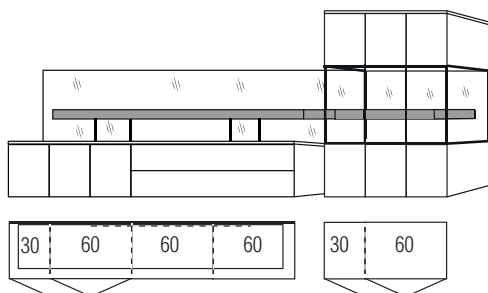

Unterteiltiefe 42 cm

Frontansicht

Warenbeschreibung

B:ca.300 cm H:ca.200 cm T:42,4 cm

9756 Einrichtungsvorschlag bestehend aus:

Hängeschrank,
3 Türen, mit Parsolglaseinsatz
Balken in **Absetzung**,
Rückwand in Lack Schiefer Grau
Hängeunterteil,
4 Schubkästen, je zwei an einem Vorderstück - links,
4 Türen - rechts

97561 Einrichtungsvorschlag wie oben jedoch spiegelbildlich

gegen Aufpreis:

- **703403** LED - Beleuchtung oben und unten für Balken vom Hängeschrank
- **701501** 1er Set LED Einbauspot für Oberboden vom Glaselement
- **700303** Kabeldurchlass, im Abdeckblatt, für Türenelement vom Unterteil
- **027024** Aufpreis, Vollauszug 4 Schubkästen an zwei Vorderstücken

B:330,7 cm H:137,7 cm T:42,4 cm

9752 Einrichtungsvorschlag bestehend aus:

Unterteil,
3 Türen - links
4 Schubkästen, je zwei an einem Vorderstück - rechts,
TV-Bank,
mit Paneel und Glasstützen aus Parsolglas,
Bank in **Absetzung**
Rückwandstreifen mittig in Korpusausführung
Highboard,
3 Türen, mit Parsolglaseinsatz
Balken in **Absetzung**,
Rückwand in Lack Schiefer Grau

97521 Einrichtungsvorschlag wie oben jedoch spiegelbildlich

gegen Aufpreis:

- **700203** Kabelschacht für TV-Bank - mittig, mit Kabeldurchlass in der Rückwand
- **703421** LED - Beleuchtung hinter Parsolglaspaneel für Balken von TV-Bank 210cm
- **703403** LED - Beleuchtung oben und unten für Balken vom Highboard
- **701501** 1er Set LED Einbauspot für Oberboden vom Glaselement
- **027024** Aufpreis, Vollauszug 4 Schubkästen an zwei Vorderstücken