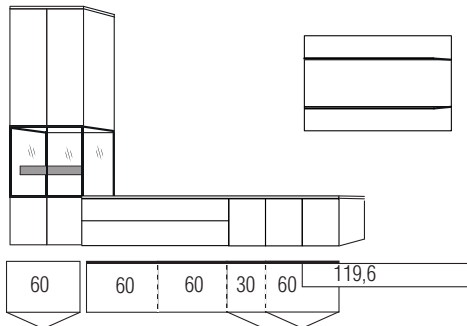

B:ca.330 cm H:195,3 cm T:42,4 cm

9785 Einrichtungsvorschlag bestehend aus:

Vitrine,
2 Türen, mit Parsolglaseinsatz,
Balken in **Absetzung**, Rückwand in Lack Schiefer Grau
Unterteil,
4 Schubkästen, je zwei an einem Vorderstück - links, 3 Türen - rechts
Hängeregal,
Rückwand oben und unten
sowie Böden in Parsolglas,
Rückwand mittig in Korpusausführung

B:ca.330 cm H:195,3 cm T:42,4 cm

97851 Einrichtungsvorschlag wie oben jedoch spiegelbildlich

gegen Aufpreis:

703402 LED - Beleuchtung oben und unten für Balken von Vitrine

701501 1er Set LED Einbauspot für Oberboden vom Glaselement

70248 Hintergrundbeleuchtung für Hängeregal

700303 Kabeldurchlass, im Abdeckblatt, für Türelement vom Unterteil

027024 Aufpreis, Vollauszug 4 Schubkästen an zwei Vorderstücken