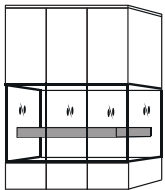

Unterteiltiefe 42 cm

Frontansicht

Warenbeschreibung

B:ca.300 cm H:ca.180 cm T:42,4 cm

9753 Einrichtungsvorschlag bestehend aus:

Unterteil,

2 Schubkästen, 2 Großraumschubkästen je zwei an einem Vorderstück - links,
4 Türen - rechts

Hängeschrank,

3 Türen, mit Parsolglaseinsatz

Balken in **Absetzung**,

Rückwand in Lack Schiefer Grau

97531 Einrichtungsvorschlag wie oben jedoch spiegelbildlich

gegen Aufpreis:

703403 LED - Beleuchtung oben und unten für Balken vom Hängeschrank

701501 1er Set LED Einbauspot für Oberboden vom Glaselement

700303 Kabeldurchlass, im Abdeckblatt, für Türelement vom Unterteil

027024 Aufpreis, Vollauszug 4 Schubkästen an zwei Vorderstücken

B:ca.300 cm H:ca.200 cm T:42,4 cm

9754 Einrichtungsvorschlag bestehend aus:

Hängeschrank,

3 Türen, mit Glaseinsatz

Balken in **Absetzung**,

Rückwand in Lack Schiefer Grau

Unterteil,

2 Schubkästen, 2 Großraumschubkästen je zwei an einem Vorderstück - links,

3 Türen - rechts

97541 Einrichtungsvorschlag wie oben jedoch spiegelbildlich

gegen Aufpreis:

703403 LED - Beleuchtung oben und unten für Balken vom Hängeschrank

701501 1er Set LED Einbauspot für Oberboden vom Glaselement

700303 Kabeldurchlass, im Abdeckblatt, für Türelement vom Unterteil

027024 Aufpreis, Vollauszug 4 Schubkästen an zwei Vorderstücken