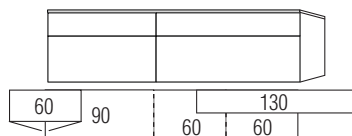

B:ca. 285 cm H:ca. 180 cm T:52 cm

9806 Einrichtungsvorschlag bestehend aus:

Hängeschrank,

2 Türen, mit Parsolglaseinsatz

Balken in **Absetzung**,

Rückwand in Lack Schiefer Grau

Unterteil,

1 Schubkasten, 1 Großraumschubkasten - links

2 Schubkästen, 2 Großraumschubkästen je zwei an einem Vorderstück - rechts

Wandbord

L-Form in **Absetzung**

98061 Einrichtungsvorschlag wie oben jedoch spiegelbildlich

gegen Aufpreis:

701501 1er Set LED Einbauspots für Oberboden vom Glaselement

703402 LED - Beleuchtung oben und unten für Balken von Element 60cm

700323 Kabeldurchlass mittig für Unterteiltiefe 52 cm

700605 2er Satz LED Unterbaustrahler für Wandbord

027004 Aufpreis Vollauszug für 4 Schubkästen