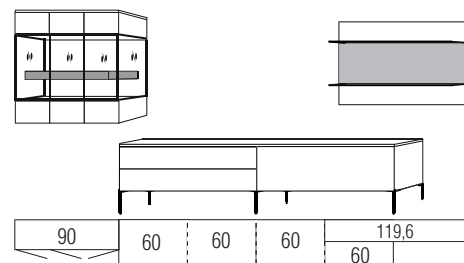

### Warenbeschreibung

B:ca. 330 cm H:195,3 cm T:52 cm

B:ca. 320 cm H:ca.180 cm T:52 cm

B:ca. 320 cm H:ca.180 cm T:52 cm

**9803 Einrichtungsvorschlag bestehend aus:**

*Hängeschränk,*  
 2 Türen, mit Parsolglaseinsatz  
 Balken in **Absetzung**,  
*Unterteil,*  
 2 Schubkästen - links  
 2 Großraumschubkästen an einem Vorderstück - rechts

B:ca.350 cm H:ca.180 cm T:52 cm

**9804 Einrichtungsvorschlag bestehend aus:**

*Hängeschränk,*  
 3 Türen, mit Parsolglaseinsatz  
 Balken in **Absetzung**,  
*Unterteil,*  
 4 Schubkästen an 2 Vorderstücken - links  
 2 Großraumschubkästen an einem Vorderstück - rechts  
 Gestell mit 6 Füßen, 2 Streben