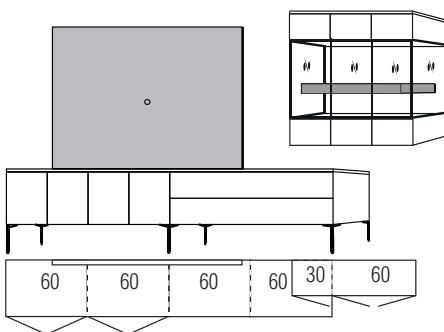

703416 LED - Beleuchtung hinter TV-Panel
3 seitig

027024 Aufpreis, Vollauszug 4 Schubkästen an zwei Vorderstücken

B:ca.300 cm H:ca.180 cm T:42,4 cm

9768 Einrichtungsvorschlag bestehend aus:

Gestell mit 6 Füßen, 2 Streben