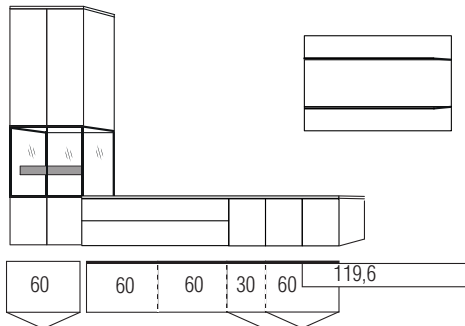

B:ca.330 cm H:195,3 cm T:42,4 cm

9785 Einrichtungsvorschlag bestehend aus:

Vitrine,
2 Türen, mit Parsolglaseinsatz,
Balken in **Absetzung**, Rückwand in Lack Schiefer Grau
Unterteil,
4 Schubkästen, je zwei an einem Vorderstück - links, 3 Türen - rechts
Hängeregal,
Rückwand oben und unten
sowie Böden in Parsolglas,
Rückwand mittig in Korpusausführung

B:ca.330 cm H:195,3 cm T:42,4 cm

97851 Einrichtungsvorschlag wie oben jedoch spiegelbildlich

gegen Aufpreis:

703402 LED - Beleuchtung oben und unten für Balken von Vitrine

701501 1er Set LED Einbauspot für Oberboden vom Glaselement

70248 Hintergrundbeleuchtung für Hängeregal

700303 Kabeldurchlass, im Abdeckblatt, für Türelement vom Unterteil

027024 Aufpreis, Vollauszug 4 Schubkästen an zwei Vorderstücken