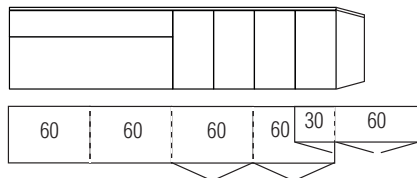

Unterteiltiefe 42 cm

Frontansicht

Warenbeschreibung

B:ca.300 cm H:ca.180 cm T:42,4 cm

9753 Einrichtungsvorschlag bestehend aus:

Unterteil,
2 Schubkästen, 2 Großraumschubkästen je zwei an einem Vorderstück - links,
4 Türen - rechts
Hängeschränk,
3 Türen, mit Parsolglaseinsatz
Balken in **Absetzung**,
Rückwand in Lack Schiefer Grau

97531 Einrichtungsvorschlag wie oben jedoch spiegelbildlich

gegen Aufpreis:

- **703403** LED - Beleuchtung oben und unten für Balken vom Hängeschränk
- **701501** 1er Set LED Einbauspot für Oberboden vom Glaselement
- **700303** Kabeldurchlass, im Abdeckblatt, für Türelement vom Unterteil
- **027024** Aufpreis, Vollauszug 4 Schubkästen an zwei Vorderstücken