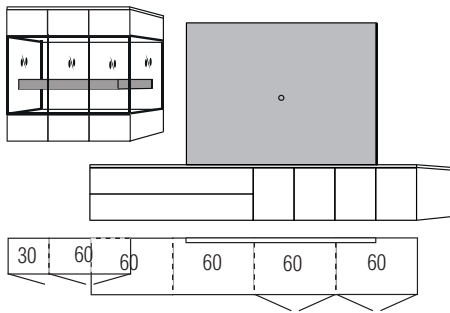

# Einrichtungsvorschläge mit TV-Paneel

 = Korpus / Frontausführung  
 = Absetzung

Unterteiltiefe 42 cm

Frontansicht

Warenbeschreibung

B:ca.300 cm H:ca.200 cm T:42,4 cm