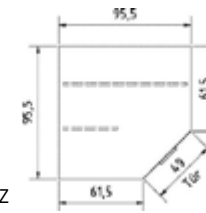

BREITE 117 CM

BREITE 138 CM

	4 Einlegeböden	2 Kleiderstangen	3 Einlegeböden	2 Kleiderstangen	2 Schubkästen links	3 Einlegeböden	2 Kleiderstangen	2 Schubkästen rechts	4 Einlegeböden	2 Kleiderstangen	3 Einlegeböden	2 Kleiderstangen	2 Schubkästen links	3 Einlegeböden	2 Kleiderstangen	2 Schubkästen rechts	5 Einlegeböden	3 Kleiderstangen	2 Schubkästen
	5215.20 ..	B117, H203, T61,5	5216.20 ..	B117, H203, T61,5	5217.20 ..	B117, H203, T61,5	5220.20 ..	B138, H203, T61,5	5221.20 ..	B138, H203, T61,5	5222.20 ..	B138, H203, T61,5	5223.20 ..	B138, H203, T61,5					

*Die Oberflächen-Dekore sind furniergetreue Nachbildungen

B=Breite,H=Höhe,T=Tiefe in cm

Z=zerlegt,A=aufgebaut

Kleine Abweichungen vorbehalten

BREITE 125,5 CM

BREITE 95,5/95,5 CM

**SCHWEBETÜRENSCHRÄNKE
ECKSCHRÄNKE
HÖHE 203 CM
DREHTÜRENSCHRÄNKE
HÖHE 147,5 CM
ZUBEHÖR**

BREITE 46 CM

BREITE 71 CM

BREITE 92 CM

Drehtürenschränk
3 verstellb. Böden

Drehtürenschränk
3 verstellb. Böden

Drehtürenschränk
3 verstellb. Böden

Einlegeböden
für Drehtürenschränke
22 mm stark

V1 V2 V3

B=Breite,H=Höhe,T=Tiefe in cm

Z=zerlegt,A=aufgebaut

Kleine Abweichungen vorbehalten

BREITE 92 CM

**JUMBOKOMMODEN
HÖHE 98,5 CM
KINDERBETT**

JUMBO - KOMMODEN TIEFE : 61,5 CM

A C H T U N G
Gitter
nur in . . 25 Lichtweiß lieferbar