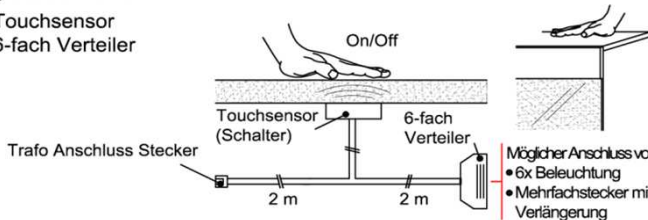

Touchsensor-Set (Lichtschaltung)

Verdeckter Lichtschalter für komfortables Schalten durch Berühren der Korpusoberfläche!

- 1x Touchsensor
- 1x 6-fach Verteiler

Bestellhinweis:
Belastbar bis max. 30 Watt!
Anschluss von max. 1 Trafo!

Best.Nr.: TSS01
Pr.:

Fernsteuerungs-Set (Lichtschaltung)

- 1x Fernsteuerung (4 Kanal)
- 1x Steuereinheit für max 1-2 Trafos (Siehe Bestellhinweis)

Fernsteuerung

2x Trafoanschluss Stecker