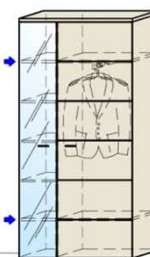

B/H/T: 90 / 206,6 / 38,3
Best.Nr.: 6702L/R
Pr.: