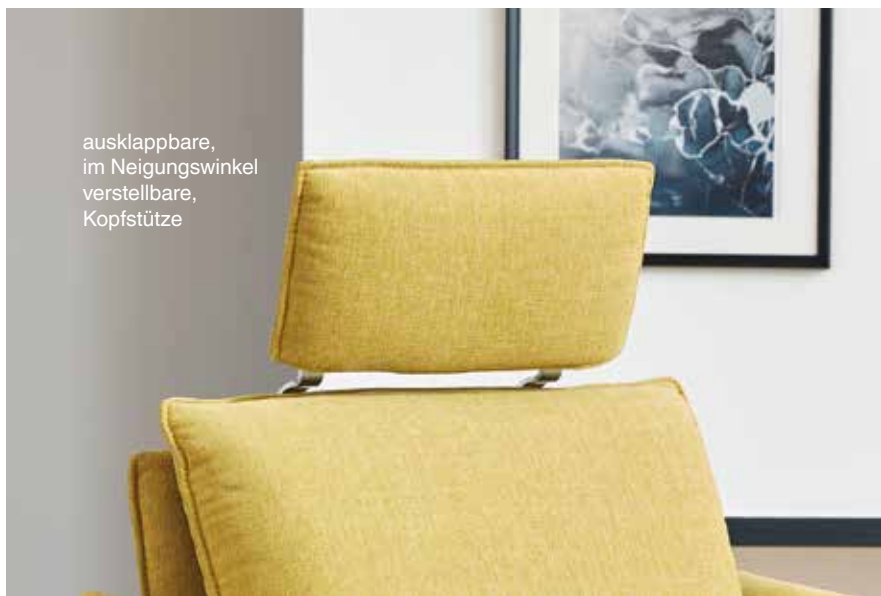

ausklappbare Fußstütze

ausklappbare, im Neigungswinkel verstellbare, Kopfstütze