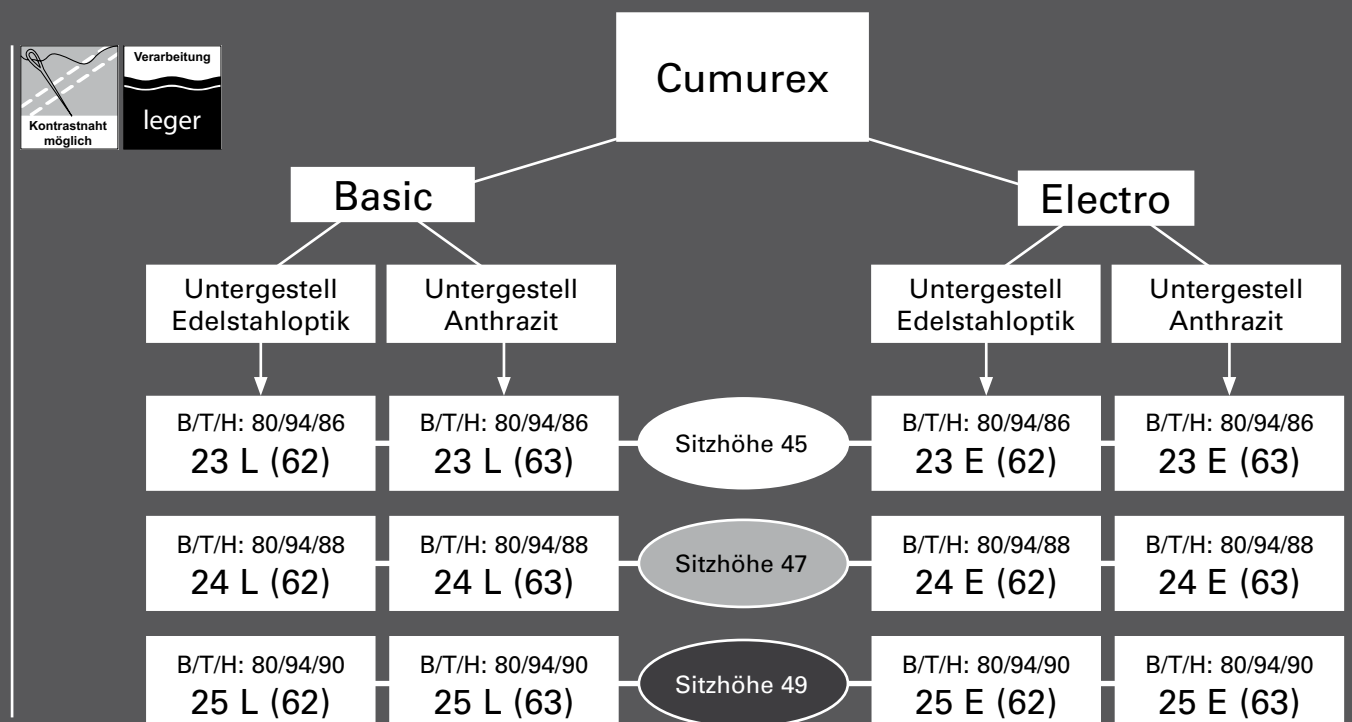

Einzelsessel

7916

- für Mohairstoffe nicht geeignet
- Sternfuß wahlweise in Edelstahloptik oder Anthrazit
- Sitz wahlweise in:

Außenliegender Akku 0920 möglich