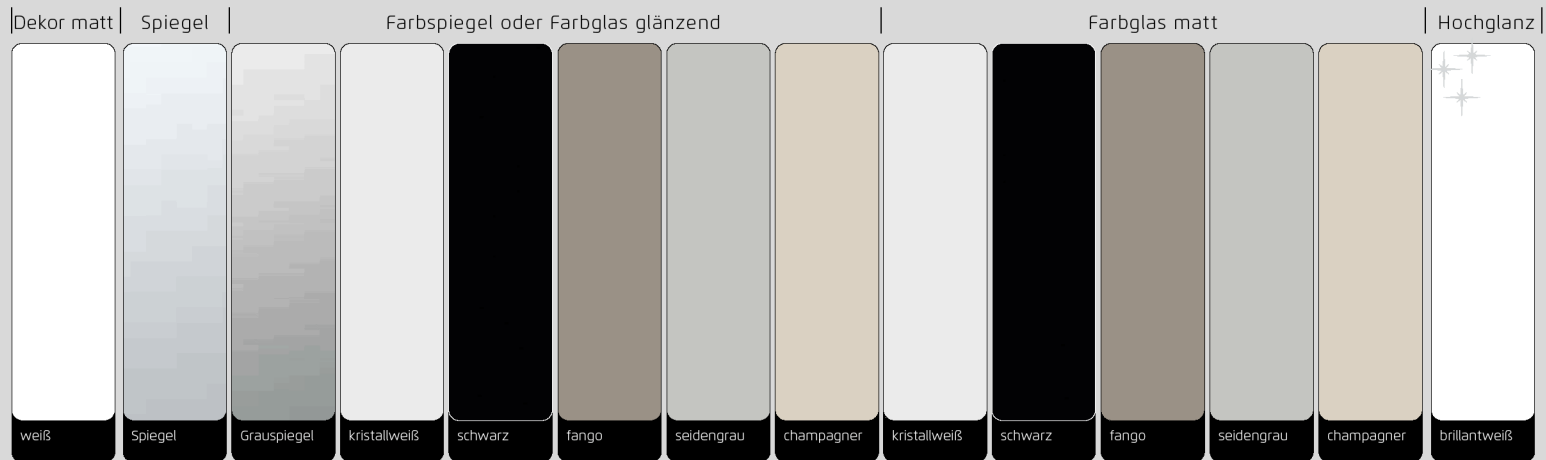

Möbel LETZ

Finden und Wohlfühlen

Typenplan

20up von Rauch Black - Kommoden-Set Hochglanz weiß

Wichtiger Hinweis für Sie

Etwaige Hinweise des Herstellers in dieser Produktinformation, die sich auf die Gewährleistung beziehen, haben für Sie keinerlei Bindungswirkung und können von Ihnen ignoriert werden. Ihre gesetzlichen Gewährleistungsrechte als Verbraucher uns gegenüber, als Ihrem Verkäufer, werden dadurch in keiner Weise berührt oder eingeschränkt. Sie können sich wegen aller Mängel jederzeit an uns wenden. Darüber hinaus gehende Herstellergarantien bleiben natürlich unberührt. Dieser Artikel wird hergestellt von Rauch BLACK, Johann-Steffen-Straße 2, 56869 Mastershausen, Deutschland, serviceteam-csc2@rauchmoebel.de

Möbel Letz GmbH
Am Gewerbepark 11
06895 Zahna-Elster

Tel.: 035383 - 6018 50

Fax.: 035383 - 6018 17

BEIMÖBEL | Dekor

Nachttische 

Kommoden 

BEIMÖBEL
Nachttische und Kommoden,
optional mit LED-Beleuchtung

Frontausführungen

Front-/Korpusfarben

...das 1, 2, 3 - Bestellsystem:

- 1 Modell-Nr. entsprechend der gewünschten Front- und Farbausführung aus der oberen Tabelle auswählen (z.B.: Z_123)
- 2 Kennbuchstaben für Grifffarbe aussuchen und an der Leerstelle der Modell-Nr. ergänzen (z.B.: ZA123)
Preisgruppe (PG) 1 oder 2, je nach Grifffarbe notieren!
- 3 Artikel (Breite und Höhe) auswählen und in darunterliegender Zeile, entsprechend der Frontausführung und Preisgruppe (PG), einfach Artikel-Nr. und Preis ablesen.