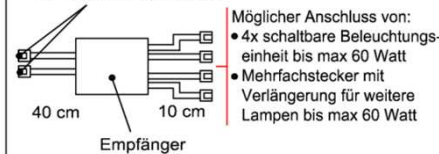

Best.Nr.: FS4
Pr.:

Bestellhinweis:

Belastbar bis max. 60 Watt !

Trafo Anschlussmöglichkeit:

Menge (max)	Watt	Bestellnr.
2 Trafos	à 15 W	TRA15
2 Trafos	à 30 W	TRA30
1 Trafo	à 60 W	TRA60

Achtung: Die Kombination von Trafos mit unterschiedlicher Wattleistung ist nicht möglich!