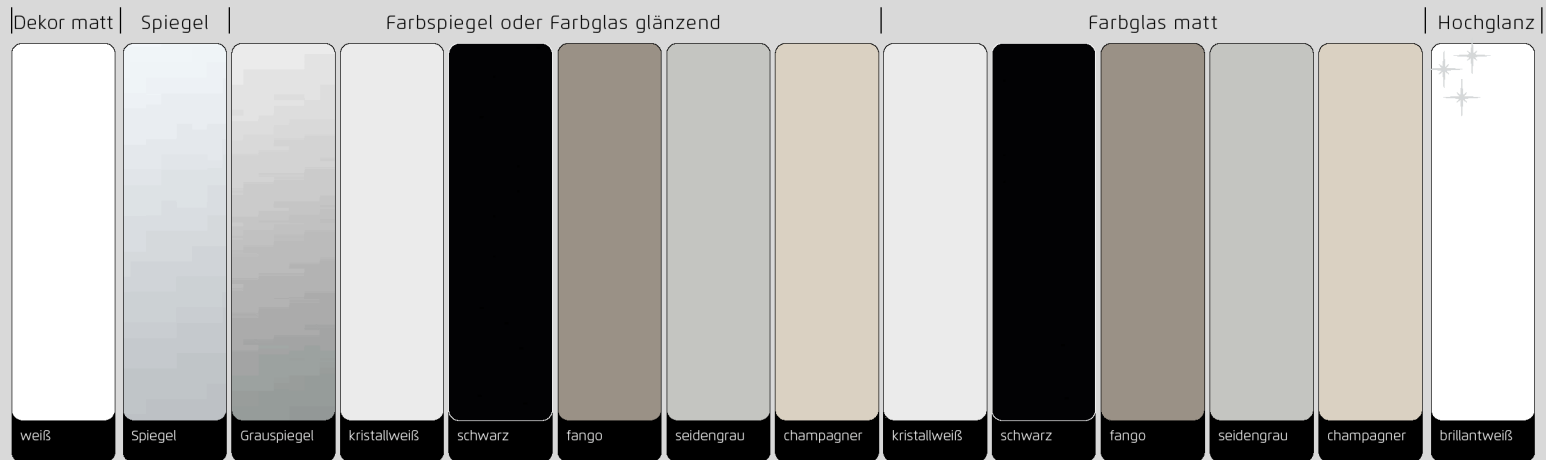

Möbel Letz GmbH
Am Gewerbepark 11
06895 Zahna-Elster

Tel.: 035383 - 6018 50

Fax.: 035383 - 6018 17

BEIMÖBEL | Dekor

Nachttische 

Kommoden 

BEIMÖBEL
Nachttische und Kommoden,
optional mit LED-Beleuchtung

Frontausführungen

Front-/Korpusfarben

...das 1, 2, 3 - Bestellsystem:

- 1 Modell-Nr. entsprechend der gewünschten Front- und Farbausführung aus der oberen Tabelle auswählen (z.B.: Z_123)
- 2 Kennbuchstaben für Grifffarbe aussuchen und an der Leerstelle der Modell-Nr. ergänzen (z.B.: ZA123)
Preisgruppe (PG) 1 oder 2, je nach Grifffarbe notieren!
- 3 Artikel (Breite und Höhe) auswählen und in darunterliegender Zeile, entsprechend der Frontausführung und Preisgruppe (PG), einfach Artikel-Nr. und Preis ablesen.