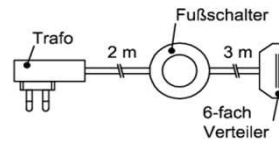

LED

A++
A+
A
C
D
E

Die Lampen können in der Leuchte nicht ausgetauscht werden.

874/2012

Trafo-Set 15 Watt

- 1x Fußschalter
- 1x Trafo 15 Watt
- 1x 6-fach Verteiler

Best.Nr.: TRA15
Pr.:

Trafo-Set 30 Watt