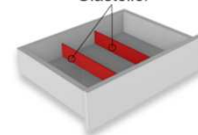

Bestellhinweis

Bitte bei der Bestellung betreffende Type & Schub angeben!

Glasteiler