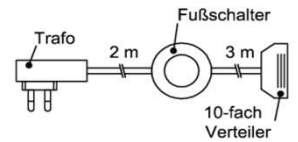

Trafo-Set 30 Watt

- 1x Fußschalter
- 1x Trafo 30 Watt
- 1x 10-fach Verteiler

Best.Nr.: TRA30
Pr.: