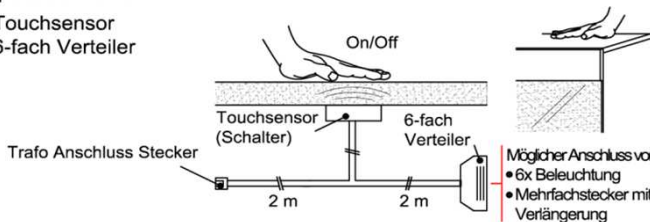

Touchsensor-Set (Lichtschaltung)

Verdeckter Lichtschalter für komfortables Schalten durch Berühren der Korpusoberfläche!

- 1x Touchsensor
- 1x 6-fach Verteiler