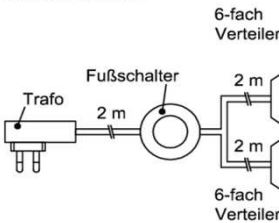

Trafo-Set 60 Watt

- 1x Fußschalter
- 1x Trafo 60 Watt
- 2x 6-fach Verteiler