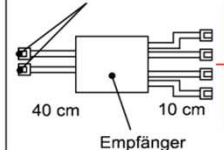

1. Möglicher Anschluss von:
2. 4x schaltbare Beleuchtungseinheit bis max 60 Watt
   - Mehrfachstecker mit Verlängerung für weitere Lampen bis max 60 Watt

Best.Nr.: FS4
Pr.:

Bestellhinweis:

Belastbar bis max. 60 Watt !

Trafo Anschlussmöglichkeit:

Menge (max)	Watt	Bestellnr.
2 Trafos	à 15 W	TRA15
2 Trafos	à 30 W	TRA30
1 Trafo	à 60 W	TRA60

Achtung: Die Kombination von Trafos mit unterschiedlicher Wattleistung ist nicht möglich!