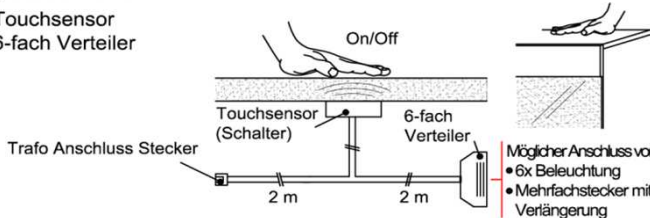

Touchsensor-Set (Lichtschaltung)

Verdeckter Lichtschalter für komfortables Schalten durch Berühren der Korpusoberfläche!

- 1x Touchsensor
- 1x 6-fach Verteiler

Bestellhinweis:
Belastbar bis max. 30 Watt!
Anschluss von max. 1 Trafo!

Best.Nr.: TSS01
Pr.:

Fernsteuerungs-Set (Lichtschaltung)

- 1x Fernsteuerung (4 Kanal)
- 1x Steuereinheit für max 1-2 Trafos (Siehe Bestellhinweis)

2x Trafoanschluss Stecker