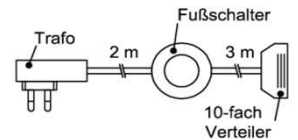

Trafo-Set 30 Watt

- 1x Fußschalter
- 1x Trafo 30 Watt
- 1x 10-fach Verteiler

Best.Nr.: TRA30
Pr.: