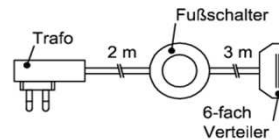

LED

A++
A+
A
C
D
E

Die Lampen können in der Leuchte nicht ausgetauscht werden.

874/2012

Trafo-Set 15 Watt

- 1x Fußschalter
- 1x Trafo 15 Watt
- 1x 6-fach Verteiler

Best.Nr.: TRA15
Pr.:

Trafo-Set 30 Watt