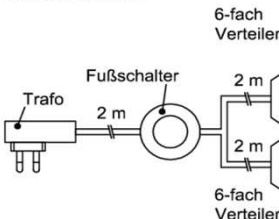

Trafo-Set 60 Watt

- 1x Fußschalter
- 1x Trafo 60 Watt
- 2x 6-fach Verteiler