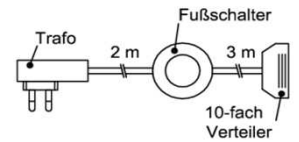

Trafo-Set 30 Watt

- 1x Fußschalter
- 1x Trafo 30 Watt
- 1x 10-fach Verteiler

Best.Nr.: TRA30
Pr.: