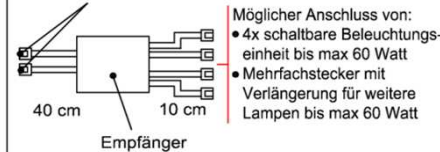

Best.Nr.: FS4
Pr.:

Bestellhinweis:

Belastbar bis max. 60 Watt !

Trafo Anschlussmöglichkeit:

Menge (max)	Watt	Bestellnr.
2 Trafos	à 15 W	TRA15
2 Trafos	à 30 W	TRA30
1 Trafo	à 60 W	TRA60

Achtung: Die Kombination von Trafos mit unterschiedlicher Wattleistung ist nicht möglich!