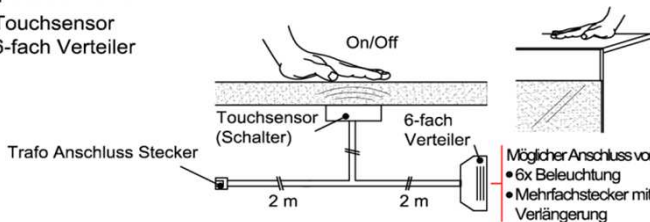

Touchsensor-Set (Lichtschaltung)

Verdeckter Lichtschalter für komfortables Schalten durch Berühren der Korpusoberfläche!

- 1x Touchsensor
- 1x 6-fach Verteiler

Bestellhinweis:
Belastbar bis max. 30 Watt!
Anschluss von max. 1 Trafo!

Best.Nr.: TSS01
Pr.:

Fernsteuerungs-Set (Lichtschaltung)

- 1x Fernsteuerung (4 Kanal)
- 1x Steuereinheit für max 1-2 Trafos (Siehe Bestellhinweis)

2x Trafoanschluss Stecker