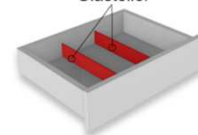

Schubkasten Einteilungsset

Glasteiler in der Schubkastenbreite variabel einbaubar

Bestellhinweis

Bitte bei der Bestellung betreffende Type & Schub angeben!

Glasteiler

Best.Nr.: SE02
Pr.:

Ausführungen:

Salzkammergut Alteiche natur gebürstet
Korpus / Front / Spiegel