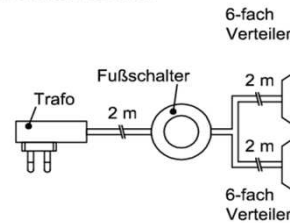

Trafo-Set 60 Watt

- 1x Fußschalter
- 1x Trafo 60 Watt
- 2x 6-fach Verteiler