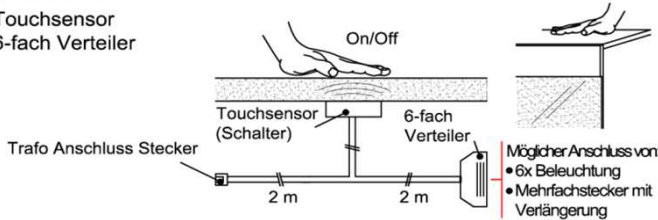

Touchsensor-Set (Lichtschaltung)

Verdeckter Lichtschalter für komfortables Schalten durch Berühren der Korpusoberfläche!

- 1x Touchsensor
- 1x 6-fach Verteiler

Bestellhinweis:
Belastbar bis max. 30 Watt!
Anschluss von max. 1 Trafo!

Best.Nr.: TSS01
Pr.:

Fernsteuerungs-Set (Lichtschaltung)

- 1x Fernsteuerung (4 Kanal)
- 1x Steuereinheit für max 1-2 Trafos (Siehe Bestellhinweis)

Fernsteuerung

2x Trafoanschluss Stecker