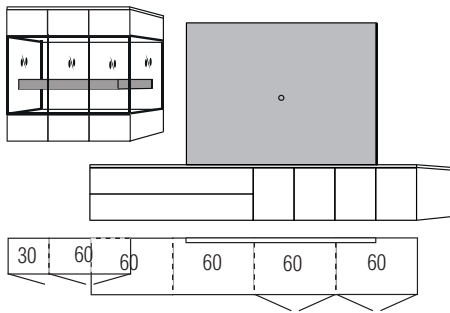

= Korpus / Frontausführung
 = Absetzung

Unterteiltiefe 42 cm

Frontansicht

Warenbeschreibung

B:ca.300 cm H:ca.200 cm T:42,4 cm

9767 Einrichtungsvorschlag bestehend aus:

Hängeschrank,
 3 Türen, mit Parsolglaseinsatz
 Balken in **Absetzung**,
 Rückwand in Lack Schiefer Grau
TV-Paneel in **Absetzung** (querfurniert) zur Wandbefestigung
 mit Kabeldurchlass und Aussparung zur Kabelführung unten
Hängeunterteil,
 4 Schubkästen, je zwei an einem Vorderstück - links,
 4 Türen - rechts