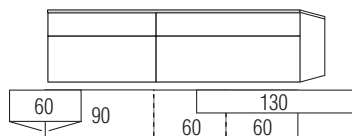

Frontansicht

Warenbeschreibung

B:ca. 320 cm H:ca.180 cm T:52 cm

9803 Einrichtungsvorschlag bestehend aus:

Hängeschrank,
 2 Türen, mit Parsolglaseinsatz
 Balken in **Absetzung**,
Unterteil,
 2 Schubkästen - links
 2 Großraumschubkästen an einem Vorderstück - rechts

B:ca.350 cm H:ca.180 cm T:52 cm

9804 Einrichtungsvorschlag bestehend aus:

Hängeschrank,
 3 Türen, mit Parsolglaseinsatz
 Balken in **Absetzung**,
Unterteil,
 4 Schubkästen an 2 Vorderstücken - links
 2 Großraumschubkästen an einem Vorderstück - rechts
 Gestell mit 6 Füßen, 2 Streben

B:ca. 285 cm H:ca. 180 cm T:52 cm

9806 Einrichtungsvorschlag bestehend aus:

Hängeschrank,
 2 Türen, mit Parsolglaseinsatz
 Balken in **Absetzung**,
 Rückwand in Lack Schiefer Grau
Unterteil,
 1 Schubkasten, 1 Großraumschubkasten - links
 2 Schubkästen, 2 Großraumschubkästen je zwei an einem Vorderstück - rechts
 Wandbord
 L-Form in **Absetzung**