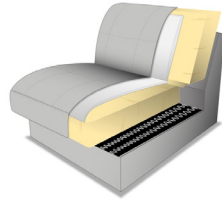

Gestell: tragende Teile Buche, Sperrholzplatte

Polsterung Sitz: wahlweise:

PUR-Schaum
auf Wellenfedern
(Standard)

Kaltschaum
gegen Aufpreis

Polsterung Rücken: PUR-Schaum auf Gummigürtung

Armlehne: gegen Aufpreis mit Armteilverstellung (AV)

Rücken: inkl. Schwenkrückenfunktion (SR)

Sitzhöhe: **Spitzecke Typ 5010 ohne Schwenkrückenfunktion**
wahlweise:

Typ A Normalhöhe 43 cm (Standard)

Typ B Komforthöhe 46 cm (gegen Aufpreis)

Fussvarianten: wahlweise:

Ergonomie: für jede Körpergröße der passende Sessel
Neun Ergonomiegrößen preisgleich lieferbar

3 Sitzhöhen: 45 / 47 / 49 cm

3 Sitztiefen: 50 / 53 / 55 cm

Standardmäßig ist der TV-Sessel mit Funktion manuell mit Gasdruck lieferbar, alle anderen Funktionen gegen Aufpreis möglich.