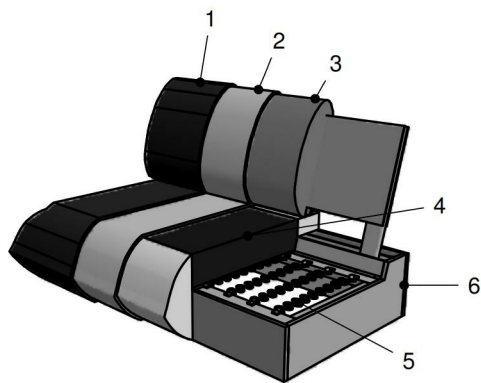

Möbel Letz GmbH
Am Gewerbepark 11
06895 Zahna-Elster

Tel.: 035383 - 6018 50

Fax.: 035383 - 6018 17

TOM TAILOR

EST. 1962

Sitzgruppe CUSHION (5415)

Alle angegebenen Maße sind Zirkumaße!

Aufpreisartikel sind rot gekennzeichnet!

Sitzgruppe CUSHION (5415)

Alle angegebenen Maße sind Zirkumaße!
 Alle angeführten Skizzen dienen lediglich als Symbolskizzen!

<p>Gesamthöhe: 78 cm Sitzhöhe: 38 cm Sitztiefe: 65 cm</p> <p>*Bestellnummer in () für spiegelbildliche Variante</p> <p>Bestellnummer </p>	<p>Sitzgruppe bestehend aus:</p>  <p>10, 200-120, 860-69, 20 (10, 860-69, 200-120, 20)*</p>	<p>Sitzgruppe bestehend aus:</p>  <p>10, 200-120, 20</p>	<p>Bank 2-sitzig ohne Armteil</p>  <p>200-120</p>
<p>Maß: Tiefe:</p>	<p>243 168</p>	<p>147 96</p>	<p>147 96</p>
<p>TBO (Gr. 5) u. a. Stoffgr. 5 Stoffgr. 8 Stoffgr. 12 Stoffgr. 13 Stoffgr. 16</p> <p>Aufpreis für KS Mittelfest</p> <p>Aufpreis für KS Fest</p>			