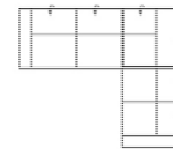

3L-E-2R

Vorzugskombination
(incl. 3 Zierkissen)