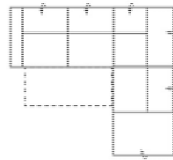

Modell: KINGSTON

Artikelbezeichnung

3FL-E-OTBKR

Vorzugskombination
(incl. 3 Zierkissen)