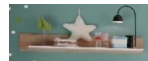

Regal
3 Fächer / 1 Schubkasten

B/H/T: ca. 80 / 146 / 40 cm

35-752-37

Wandboard
Edelbuche / Weiß

B/H/T: ca. 100 / 16 / 24 cm

22-002-17

Universal Bettseiten / 2 Stk. pro Set
Umbausatz zum Juniorbett
Dekorfolie Weiß