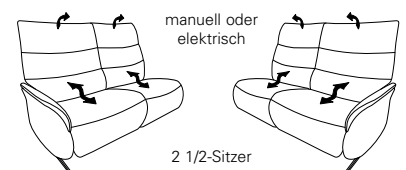

CUMULY *comfort.*

- mit Cumuly-Beschlag = 4050
- mit Wallfree-Beschlag = 4051

4050 / 4051

Modell 4051 - Variante 82
mit Wallfree-Funktion
in jedem Sitz

Modell 4051 - Variante 42
mit Cumuly-Funktion
Zwischentisch in Wildeiche

Typenplan 4050 / 4051

4050

Abschlusselemente mit Cumuly-Comfort-Funktion

87
B/T/H: 183/90/107

21
B/T/H: 183/90/107

85
B/T/H: 146/90/107

19
B/T/H: 146/90/107

4050

Sofas mit Cumuly-Comfort-Funktion

82
B/T/H: 197/90/107

41
B/T/H: 198/90/107

81
B/T/H: 160/90/107

42
B/T/H: 198/90/107

80
B/T/H: 140/90/107

70
B/T/H: 203/102/107

4051