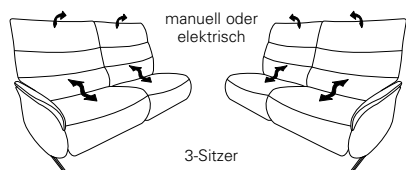

CUMULY *comfort.*

- mit Cumuly-Beschlag = 4050
- mit Wallfree-Beschlag = 4051

4050 / 4051

Modell 4051 - Variante 82
mit Wallfree-Funktion
in jedem Sitz

Modell 4051 - Variante 42
mit Cumuly-Funktion
Zwischentisch in Wildeiche

Typenplan 4050 / 4051

4050

Abschlusselemente mit Cumuly-Comfort-Funktion

87
B/T/H: 183/90/107

21
B/T/H: 183/90/107

85
B/T/H: 146/90/107

19
B/T/H: 146/90/107

4050