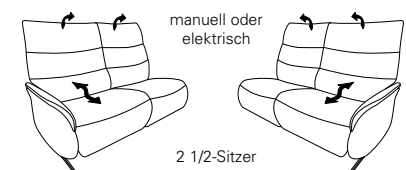

CUMULY *comfort.*

- mit Cumuly-Beschlag = 4050
- mit Wallfree-Beschlag = 4051

4050 / 4051

Modell 4051 - Variante 82
mit Wallfree-Funktion
in jedem Sitz

Modell 4051 - Variante 42
mit Cumuly-Funktion
Zwischentisch in Wildeiche

Typenplan 4050 / 4051

4050

Abschlusselemente mit Cumuly-Comfort-Funktion

87
B/T/H: 183/90/107

21
B/T/H: 183/90/107

85
B/T/H: 146/90/107

19
B/T/H: 146/90/107

4050

Sofas mit Cumuly-Comfort-Funktion

82
B/T/H: 197/90/107

41
B/T/H: 198/90/107

81
B/T/H: 160/90/107

42
B/T/H: 198/90/107

80
B/T/H: 140/90/107

70
B/T/H: 203/102/107

4051