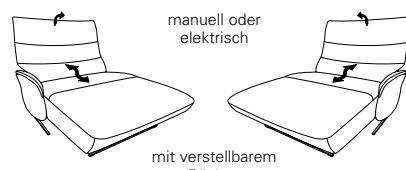

Sofas mit Cumuly-Comfort-Funktion

82
B/T/H: 197/90/107

41
B/T/H: 198/90/107

81
B/T/H: 160/90/107

42
B/T/H: 198/90/107

80
B/T/H: 140/90/107

70
B/T/H: 203/102/107

4051

Sofas mit Wallfree-Funktion

82
B/T/H: 197/90/107

81
B/T/H: 160/90/107

80
B/T/H: 140/90/107

4050

Abschluss-Recamiere mit Funktion

29
B/T/H: 114/166/9107

30

4050 / 4051

Sofas fester Sitz

12
B/T/H: 197/92/106

11
B/T/H: 160/92/106

10
B/T/H: 140/92/106

Zusatzausstattung für alle elektrischen Varianten des Modells 4050:

- el. Kopfteilverstellung

Zusatzausstattung für alle elektrischen Varianten des Modells 4051: