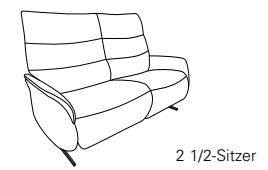

Sofas mit Cumuly-Comfort-Funktion

82
B/T/H: 197/90/107

41
B/T/H: 198/90/107

81
B/T/H: 160/90/107

42
B/T/H: 198/90/107

80
B/T/H: 140/90/107

70
B/T/H: 203/102/107

4051

Sofas mit Wallfree-Funktion

82
B/T/H: 197/90/107

81
B/T/H: 160/90/107

80
B/T/H: 140/90/107

4050

Abschluss-Recamiere mit Funktion

29
B/T/H: 114/166/9107

30

4050 / 4051

Sofas fester Sitz

12
B/T/H: 197/92/106

11
B/T/H: 160/92/106

10
B/T/H: 140/92/106

Zusatzausstattung für alle elektrischen Varianten des Modells 4050:

- el. Kopfteilverstellung

Zusatzausstattung für alle elektrischen Varianten des Modells 4051: