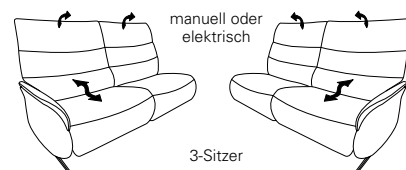

CUMULY *comfort.*

- mit Cumuly-Beschlag = 4050
- mit Wallfree-Beschlag = 4051

4050 / 4051

Modell 4051 - Variante 82
mit Wallfree-Funktion
in jedem Sitz

Modell 4051 - Variante 42
mit Cumuly-Funktion
Zwischentisch in Wildeiche

Typenplan 4050 / 4051

4050

Abschlusselemente mit Cumuly-Comfort-Funktion

87
B/T/H: 183/90/107

21
B/T/H: 183/90/107

85
B/T/H: 146/90/107

19
B/T/H: 146/90/107

4050

Sofas mit Cumuly-Comfort-Funktion

82
B/T/H: 197/90/107

41
B/T/H: 198/90/107

81
B/T/H: 160/90/107

42
B/T/H: 198/90/107

80
B/T/H: 140/90/107

70
B/T/H: 203/102/107

4051