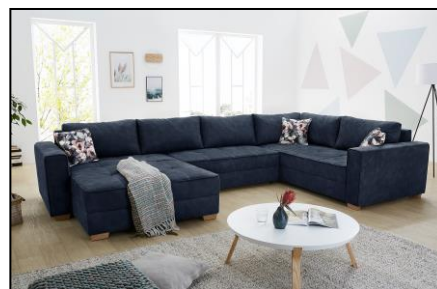

411/02 - 411/02 - 702/02

Beschreibung

Zeitlose Wohnlandschaft mit Gästebettfunktion. Die hochwertige Schaumpolsterung mit Wellenunterfederung im Sitz sorgt für einen guten Sitz- und Schlafkomfort. Im Lieferumfang sind 6 Rückenkissen und 3 Zierkissen enthalten. Der Rücken ist mit Echtstoff bezogen. Der integrierte Bettkasten bietet ausreichend Stauraum. Der Rücken ist mit Echtstoff bezogen.

Ausführung

Fuß: **Eiche massiv**
Dessin große Kissen/Sitz
Dessin Korpus
Dessin kleine Kissen
Sofa ist rechts/links montierbar **ja**

Aufbaumaße ca. in cm

Breite: **379**
Tiefe (Schenkelmaß) lange Seite: **227**
Tiefe (Schenkelmaß) kurze Seite: **177**
Höhe (mit/ohne Kissen): **86/76**

Elementmaße ca. in cm

Sitzhöhe: **43**
Tiefe Mittelteil inkl. Rücken: **94**
Breite Mittelteil: **133**
Sitztiefe Mittelteil (mit/ohne Kissen): **56/78**
Sitzbreite Mittelteil (mit/ohne Kissen): **133**
Sitztiefe Ottomane lang (mit/ohne Kissen): **68/92**
Sitztiefe Ottomane kurz (mit/ohne Kissen): **123/162**
Vordere Breite Ottomane lang: **94**
Vordere Breite Ottomane kurz: **124**
Sitzbreite Ottomane lang: **61/94**
Sitzbreite Ottomane kurz: **122**
Breite Ottomane lang inkl. AT: **105**
Breite Ottomane kurz inkl. AT: **144**
Liegefläche: **135/346**
Breite der Armlehne: **22**
Höhe der Armlehne: **63**
Bettkasteninnenmaß: **130/58/27**
Bodenfreiheit: **5**

Collidaten ca.

Bezeichnung	Breite in cm	Höhe in cm	Tiefe in cm	Gewicht in kg	Volumen in m³
Sofateil	79	138	75	60,1	0,82
Ottomane lang	94	195	55	64,0	1,01
Ottomane kurz	124	165	42	48,1	0,86
Armteile	75	106	61	35,7	0,48