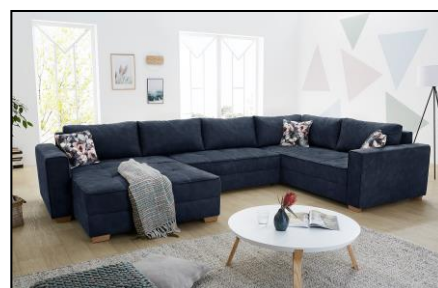

411/02 - 411/02 - 702/02

Beschreibung

Zeitlose Wohnlandschaft mit Gästebettfunktion. Die hochwertige Schaumpolsterung mit Wellenunterfederung im Sitz sorgt für einen guten Sitz- und Schlafkomfort. Im Lieferumfang sind 6 Rückenkissen und 3 Zierkissen enthalten. Der Rücken ist mit Echtstoff bezogen. Der integrierte Bettkasten bietet ausreichend Stauraum. Der Rücken ist mit Echtstoff bezogen.

Ausführung

Fuß: **Eiche massiv**
Dessin große Kissen/Sitz
Dessin Korpus
Dessin kleine Kissen
Sofa ist rechts/links montierbar **ja**

Aufbaumaße ca. in cm

Breite: **379**
Tiefe (Schenkelmaß) lange Seite: **227**
Tiefe (Schenkelmaß) kurze Seite: **177**
Höhe (mit/ohne Kissen): **86/76**

Elementmaße ca. in cm

Sitzhöhe: **43**
Tiefe Mittelteil inkl. Rücken: **94**
Breite Mittelteil: **133**
Sitztiefe Mittelteil (mit/ohne Kissen): **56/78**
Sitzbreite Mittelteil (mit/ohne Kissen): **133**
Sitztiefe Ottomane lang (mit/ohne Kissen): **68/92**
Sitztiefe Ottomane kurz (mit/ohne Kissen): **123/162**
Vordere Breite Ottomane lang: **94**
Vordere Breite Ottomane kurz: **124**
Sitzbreite Ottomane lang: **61/94**
Sitzbreite Ottomane kurz: **122**
Breite Ottomane lang inkl. AT: **105**
Breite Ottomane kurz inkl. AT: **144**
Liegefläche: **135/346**
Breite der Armlehne: **22**
Höhe der Armlehne: **63**
Bettkasteninnenmaß: **130/58/27**
Bodenfreiheit: **5**

Collidaten ca.

Bezeichnung	Breite in cm	Höhe in cm	Tiefe in cm	Gewicht in kg	Volumen in m³
Sofateil	79	138	75	60,1	0,82
Ottomane lang	94	195	55	64,0	1,01
Ottomane kurz	124	165	42	48,1	0,86
Armteile	75	106	61	35,7	0,48