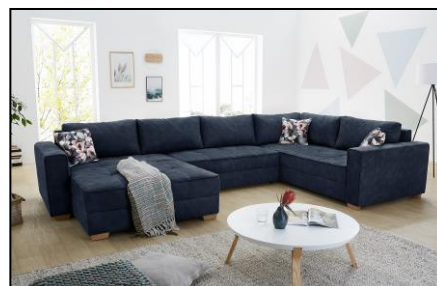

411/02 - 411/02 - 702/02

Beschreibung

Zeitlose Wohnlandschaft mit Gästebettfunktion. Die hochwertige Schaumpolsterung mit Wellenunterfederung im Sitz sorgt für einen guten Sitz- und Schlafkomfort. Im Lieferumfang sind 6 Rückenkissen und 3 Zierkissen enthalten. Der Rücken ist mit Echtstoff bezogen. Der integrierte Bettkasten bietet ausreichend Stauraum. Der Rücken ist mit Echtstoff bezogen.

Ausführung

Fuß: **Eiche massiv**
Dessin große Kissen/Sitz
Dessin Korpus
Dessin kleine Kissen
Sofa ist rechts/links montierbar **ja**

Aufbaumaße ca. in cm

Breite: **379**
Tiefe (Schenkelmaß) lange Seite: **227**
Tiefe (Schenkelmaß) kurze Seite: **177**
Höhe (mit/ohne Kissen): **86/76**

Elementmaße ca. in cm

Sitzhöhe: **43**
Tiefe Mittelteil inkl. Rücken: **94**
Breite Mittelteil: **133**
Sitztiefe Mittelteil (mit/ohne Kissen): **56/78**
Sitzbreite Mittelteil (mit/ohne Kissen): **133**
Sitztiefe Ottomane lang (mit/ohne Kissen): **68/92**
Sitztiefe Ottomane kurz (mit/ohne Kissen): **123/162**
Vordere Breite Ottomane lang: **94**
Vordere Breite Ottomane kurz: **124**
Sitzbreite Ottomane lang: **61/94**
Sitzbreite Ottomane kurz: **122**
Breite Ottomane lang inkl. AT: **105**
Breite Ottomane kurz inkl. AT: **144**
Liegefläche: **135/346**
Breite der Armlehne: **22**
Höhe der Armlehne: **63**
Bettkasteninnenmaß: **130/58/27**
Bodenfreiheit: **5**

Collidaten ca.

Bezeichnung	Breite in cm	Höhe in cm	Tiefe in cm	Gewicht in kg	Volumen in m³
Sofateil	79	138	75	60,1	0,82
Ottomane lang	94	195	55	64,0	1,01
Ottomane kurz	124	165	42	48,1	0,86
Armteile	75	106	61	35,7	0,48