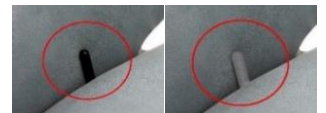

### Sessel Manuell

360° drehbarer Relax-Sessel mit Gasdruckfeder verstellbarer Rückenlehne und Easy-Go Fußstütze. Fixed Kopfteil.  
Innen Griff zur Rückenverstellung in den Farben Schwarz und Silber wahlweise lieferbar.