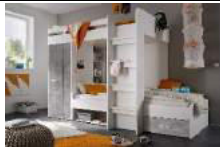

Maxi

Hochbett

Farbe: verschiedene Farben

Korpus: Dekorfolie Weiß

Front: Dekorfolie Weiß / Betonoxid / bzw. Beton / bzw. Sandeiche Dekor

Stand: 29.03.2018

22-370-P8

Hochbett
(Weiß / Betonoxid Dekor)
 2 Liegeflächen à 90 x 200 cm
 1 Tür / Regal mit 3 Fächern;
 Bett mit 1 Fach und 1 Schubkasten
(ohne Rahmen und Auflagen)

22-370-H1

Hochbett
(Weiß / Beton Dekor)
 2 Liegeflächen à 90 x 200 cm
 1 Tür / Regal mit 3 Fächern;
 Bett mit 1 Fach und 1 Schubkasten
(ohne Rahmen und Auflagen)

22-370-F5

Hochbett
(Weiß / Sandeiche Dekor)
 2 Liegeflächen à 90 x 200 cm
 1 Tür / Regal mit 3 Fächern;
 Bett mit 1 Fach und 1 Schubkasten
(ohne Rahmen und Auflagen)