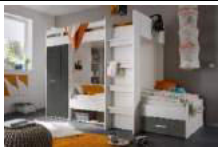

Maxi

Hochbett

Farbe: verschiedene Farben

Korpus: Dekorfolie Weiß

Front: Dekorfolie Weiß / Betonoxid / bzw. Beton / bzw. Sandeiche Dekor

Stand: 29.03.2018

22-370-P8

Hochbett
(Weiß / Betonoxid Dekor)
 2 Liegeflächen à 90 x 200 cm
 1 Tür / Regal mit 3 Fächern;
 Bett mit 1 Fach und 1 Schubkasten
(ohne Rahmen und Auflagen)

22-370-H1

Hochbett
(Weiß / Beton Dekor)
 2 Liegeflächen à 90 x 200 cm
 1 Tür / Regal mit 3 Fächern;
 Bett mit 1 Fach und 1 Schubkasten
(ohne Rahmen und Auflagen)

22-370-F5

Hochbett
(Weiß / Sandeiche Dekor)
 2 Liegeflächen à 90 x 200 cm
 1 Tür / Regal mit 3 Fächern;
 Bett mit 1 Fach und 1 Schubkasten
(ohne Rahmen und Auflagen)