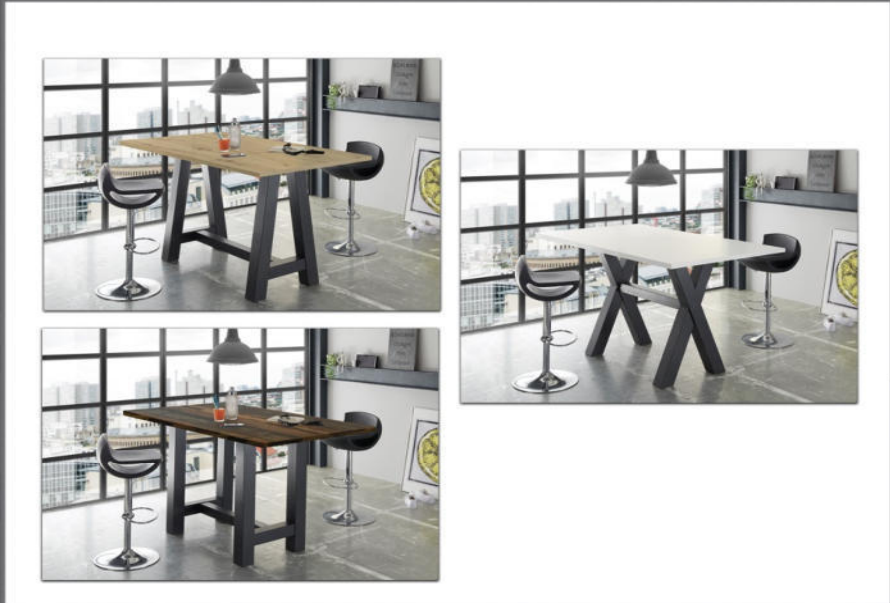

BARTRESEN TISCHSYSTEM