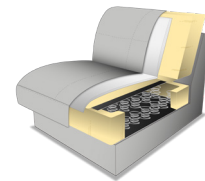

Bitte immer angeben, ansonsten wird PUR-Schaum geliefert.
Bei Sitzkomfort Federkern erhöht sich die Sitzhöhe zusätzlich um ca. 1 cm.

POLSTERUNG RÜCKEN: Gummigurte, PUR-Schaum, Watteabdeckung.

SITZHÖHE: Zwei Sitzhöhen zur Auswahl: standardmäßig 46 cm oder alternativ 49 cm,
über höhere FüÙe gesteuert.
Bitte immer angeben, ansonsten wird SH 46 cm geliefert.