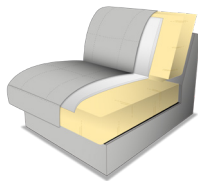

MODELLBESCHREIBUNG:

GESTELL: Holzrahmen, Holzwerkstoffe verleimt, verdübelt.

POLSTERUNG SITZ: Wellenfedern, PUR-Schaum, Watteabdeckung.

SITZKOMFORT: standardmäßig: PUR Schaum.

alternativ: Federkern
gegen Aufpreis möglich