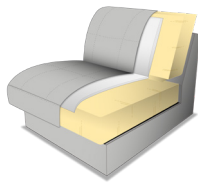

## MODELLBESCHREIBUNG:

**GESTELL:** Holzrahmen, Holzwerkstoffe verleimt, verdübelt.

**POLSTERUNG SITZ:** Wellenfedern, PUR-Schaum, Watteabdeckung.

**SITZKOMFORT:** standardmäßig: PUR Schaum.

alternativ: Federkern  
gegen Aufpreis möglich