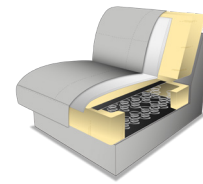

Bitte immer angeben, ansonsten wird PUR-Schaum geliefert.  
Bei Sitzkomfort Federkern erhöht sich die Sitzhöhe zusätzlich um ca. 1 cm.

**POLSTERUNG RÜCKEN:** Gummigurte, PUR-Schaum, Watteabdeckung.

**SITZHÖHE:** Zwei Sitzhöhen zur Auswahl: standardmäßig 46 cm oder alternativ 49 cm,  
über höhere FüÙe gesteuert.  
Bitte immer angeben, ansonsten wird SH 46 cm geliefert.