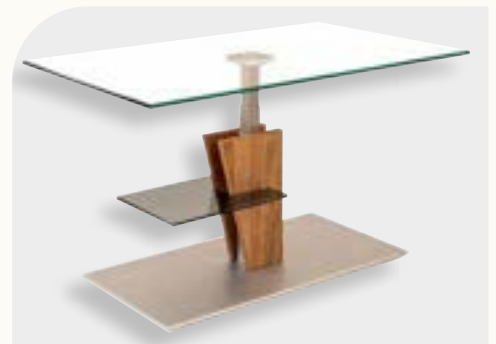

Möbel Letz GmbH
Am Gewerbepark 11
06895 Zahna-Elster

Tel.: 035383 - 6018 50

Fax.: 035383 - 6018 17

Hydro-Lift Couchtisch

HYDRO-LIFT COUCHTISCH

Bestell-Nr	5632-WEIX-GKL	Wildeiche geölt
Funktion	Rollen	
Höhenverstellung	Ilse-Hydro-Lift-Mechanik	
Oberflächen	1	
Glasoberflächen	1	
Größe	100 x 60 cm	
Höhe	von 47 bis 65 cm durch Ilse-Hydro-Lift-Mechanik stufenlos höhenverstellbar	
Platte	Glas klar 10 mm (ESG)	
Gestell	Wangen in Wildeiche Massivholz, Ablageboden in Parsolglas grau, Bodenplatte MDF in Schliffoptik edelstahlfarbig lackiert, auf Rollen	

Hydro-Lift

18 cm

* Achtung!
Bodeneignung
prüfen