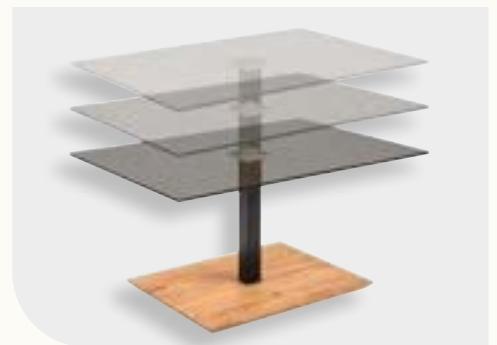

Möbel Letz GmbH
Am Gewerbepark 11
06895 Zahna-Elster

Tel.: 035383 - 6018 50

Fax.: 035383 - 6018 17

Hydro-Lift Couchtisch

HYDRO-LIFT COUCHTISCH

Bestell-Nr 2591-WEIX-GPA Wildeiche geölt

Funktion	Rollen
Höhenverstellung	Ilse-Hydro-Lift-Mechanik
Oberflächen	1
Glasoberflächen	1
Größe	90 x 60 cm
Höhe	von 47 bis 65 cm durch Ilse-Hydro-Lift-Mechanik stufenlos höhenverstellbar
Platte	Parsolglas grau 10 mm (ESG),
Gestell	Liftsäule schwarz lackiert, Bodenplatte in Wildeiche Massivholz, auf Rollen