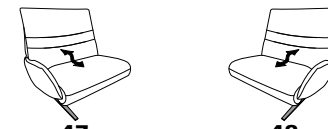

23 (33) Zwischentisch schwarz **24** (33)

23 (45) Zwischentisch in Balkeneiche **24** (45)

23 (58) Zwischentisch in Wildeiche **24** (58)

B/T/H: 153/150/106

- 1-Sitzer
- mit Beinauflage
- el. Fußteilverstellung
- el. Rückenteilverstellung
- mit drehbarem Sitzfeld
- Zwischentisch

21 (33) Zwischentisch schwarz **22** (33)

21 (45) Zwischentisch in Balkeneiche **22** (45)

21 (58) Zwischentisch in Wildeiche **22** (58)

B/T/H: 108/87/106

- 1,5-Sitzer
- el. Fußteilverstellung
- el. Rückenteilverstellung