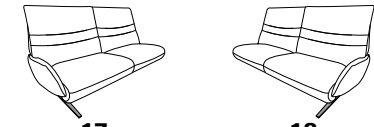

29 (33) Zwischentisch schwarz **30** (33)

29 (45) Zwischentisch in Balkeneiche **30** (45)

29 (58) Zwischentisch in Wildeiche **30** (58)

B/T/H: 153/150/106

- 1-Sitzer
- mit Beinauflage
- el. Fußteilverstellung
- el. Rückenteilverstellung
- mit drehbarem Sitzfeld
- Zwischentisch

27 (33) Zwischentisch schwarz **28** (33)

27 (45) Zwischentisch in Balkeneiche **28** (45)

27 (58) Zwischentisch in Wildeiche **28** (58)

25 **26**
B/T/H: 108/147/106

- 1-Sitzer
- mit Beinauflage
- el. Sitzabsenkung
- el. Rückenteilverstellung

mit Funktion

ohne Funktion

B/T/H: 198/87/106

- 3-Sitzer
- 2er Sitzteilung
- el. Fußteilverstellung
- el. Rückenteilverstellung

B/T/H: 198/87/106

- 3-Sitzer
- 2er Sitzteilung

B/T/H: 168/87/106

- 2,5-Sitzer
- el. Fußteilverstellung
- el. Rückenteilverstellung