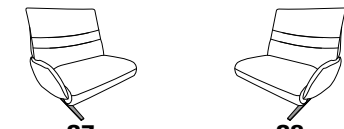

23 (33) Zwischentisch schwarz **24** (33)

23 (45) Zwischentisch in Balkeneiche **24** (45)

23 (58) Zwischentisch in Wildeiche **24** (58)

B/T/H: 153/150/106

- 1-Sitzer
- mit Beinauflage
- el. Fußteilverstellung
- el. Rückenteilverstellung
- mit drehbarem Sitzfeld
- Zwischentisch

21 (33) Zwischentisch schwarz **22** (33)

21 (45) Zwischentisch in Balkeneiche **22** (45)

21 (58) Zwischentisch in Wildeiche **22** (58)

B/T/H: 108/87/106

- 1,5-Sitzer
- el. Fußteilverstellung
- el. Rückenteilverstellung

B/T/H: 108/87/106

- 1,5-Sitzer

Sofas

mit Funktion

ohne Funktion

82
B/T/H: 214/87/106

- 3-Sitzer
- 2er Sitzteilung
- el. Fußteilverstellung
- el. Rückenteilverstellung

12
B/T/H: 214/87/106