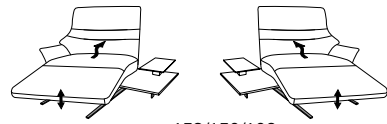

mit Funktion

ohne Funktion

B/T/H: 198/87/106

- 3-Sitzer
- 2er Sitzteilung
- el. Fußteilverstellung
- el. Rückenteilverstellung

B/T/H: 198/87/106

- 3-Sitzer
- 2er Sitzteilung

B/T/H: 168/87/106

- 2,5-Sitzer
- el. Fußteilverstellung
- el. Rückenteilverstellung

B/T/H: 168/87/106

- 2,5-Sitzer

freistehende Recamiere

B/T/H: 153/150/106

- 1-Sitzer
- mit Beinauflage
- el. Fußteilverstellung
- el. Rückenteilverstellung
- mit drehbarem Sitzfeld
- Zwischentisch
- Beleuchtung
- induktive Ladestation
- Steckdose
- USB Ladestation

23 (33) Zwischentisch schwarz **24** (33)

23 (45) Zwischentisch in Balkeneiche **24** (45)

23 (58) Zwischentisch in Wildeiche **24** (58)

B/T/H: 153/150/106

- 1-Sitzer
- mit Beinauflage
- el. Fußteilverstellung
- el. Rückenteilverstellung
- mit drehbarem Sitzfeld
- Zwischentisch