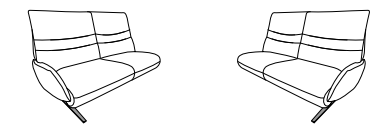

27 (33) Zwischentisch schwarz **28** (33)

27 (45) Zwischentisch in Balkeneiche **28** (45)

27 (58) Zwischentisch in Wildeiche **28** (58)

25 **26**
B/T/H: 108/147/106

- 1-Sitzer
- mit Beinauflage
- el. Sitzabsenkung
- el. Rückenteilverstellung

mit Funktion

ohne Funktion

B/T/H: 198/87/106

- 3-Sitzer
- 2er Sitzteilung
- el. Fußteilverstellung
- el. Rückenteilverstellung

B/T/H: 198/87/106

- 3-Sitzer
- 2er Sitzteilung

B/T/H: 168/87/106

- 2,5-Sitzer
- el. Fußteilverstellung
- el. Rückenteilverstellung