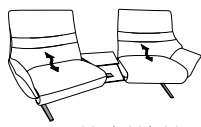

- 3-Sitzer
- 2er Sitzteilung

81
B/T/H: 184/87/106

- 2,5-Sitzer
- el. Fußteilverstellung
- el. Rückenteilverstellung

11
B/T/H: 184/87/106

- 2,5-Sitzer

Trapezsofas

B/T/H: 231/103/106

- el. Fußteilverstellung
- el. Rückenteilverstellung
- Zwischentisch
- Beleuchtung
- Steckdose
- USB-Anschluss
- induktive Ladestation