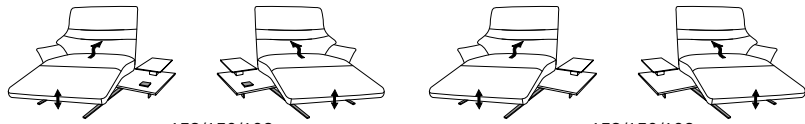

27 (33) Zwischentisch schwarz **28** (33)

27 (45) Zwischentisch in Balkeneiche **28** (45)

27 (58) Zwischentisch in Wildeiche **28** (58)

25 **26**
B/T/H: 108/147/106

- 1-Sitzer
- mit Beinauflage
- el. Sitzabsenkung
- el. Rückenteilverstellung

mit Funktion

ohne Funktion

B/T/H: 198/87/106

- 3-Sitzer
- 2er Sitzteilung
- el. Fußteilverstellung
- el. Rückenteilverstellung

B/T/H: 198/87/106

- 3-Sitzer
- 2er Sitzteilung

B/T/H: 168/87/106

- 2,5-Sitzer
- el. Fußteilverstellung
- el. Rückenteilverstellung

B/T/H: 168/87/106

- 2,5-Sitzer

freistehende Recamiere

B/T/H: 153/150/106

- 1-Sitzer
- mit Beinauflage
- el. Fußteilverstellung
- el. Rückenteilverstellung
- mit drehbarem Sitzfeld
- Zwischentisch
- Beleuchtung
- induktive Ladestation
- Steckdose
- USB Ladestation

23 (33) Zwischentisch schwarz **24** (33)

23 (45) Zwischentisch in Balkeneiche **24** (45)

23 (58) Zwischentisch in Wildeiche **24** (58)

B/T/H: 153/150/106

- 1-Sitzer
- mit Beinauflage
- el. Fußteilverstellung
- el. Rückenteilverstellung
- mit drehbarem Sitzfeld
- Zwischentisch