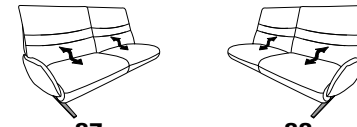

29 (33) Zwischentisch schwarz **30** (33)

29 (45) Zwischentisch in Balkeneiche **30** (45)

29 (58) Zwischentisch in Wildeiche **30** (58)

B/T/H: 153/150/106

- 1-Sitzer
- mit Beinauflage
- el. Fußteilverstellung
- el. Rückenteilverstellung
- mit drehbarem Sitzfeld
- Zwischentisch

27 (33) Zwischentisch schwarz **28** (33)

27 (45) Zwischentisch in Balkeneiche **28** (45)

27 (58) Zwischentisch in Wildeiche **28** (58)

25 **26**
B/T/H: 108/147/106

- 1-Sitzer
- mit Beinauflage
- el. Sitzabsenkung
- el. Rückenteilverstellung

mit Funktion

ohne Funktion

B/T/H: 198/87/106

- 3-Sitzer
- 2er Sitzteilung
- el. Fußteilverstellung
- el. Rückenteilverstellung

B/T/H: 198/87/106

- 3-Sitzer
- 2er Sitzteilung

B/T/H: 168/87/106

- 2,5-Sitzer
- el. Fußteilverstellung
- el. Rückenteilverstellung