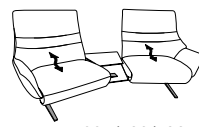

B/T/H: 231/103/106

- el. Fußteilverstellung
- el. Rückenteilverstellung
- Zwischentisch

74 (33)
Zwischentisch schwarz

74 (45)
Zwischentisch Balkeneiche

74 (58)
Zwischentisch Wildeiche