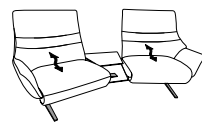

12
B/T/H: 214/87/106

- 3-Sitzer
- 2er Sitzteilung

81
B/T/H: 184/87/106

- 2,5-Sitzer
- el. Fußteilverstellung
- el. Rückenteilverstellung

11
B/T/H: 184/87/106

- 2,5-Sitzer

Trapezsofas

B/T/H: 231/103/106

- el. Fußteilverstellung
- el. Rückenteilverstellung
- Zwischentisch
- Beleuchtung
- Steckdose
- USB-Anschluss
- induktive Ladestation

75 (33)
Zwischentisch schwarz

75 (45)
Zwischentisch Balkeneiche

75 (58)
Zwischentisch Wildeiche