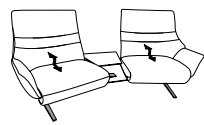

21 (33) Zwischentisch schwarz **22** (33)

21 (45) Zwischentisch in Balkeneiche **22** (45)

21 (58) Zwischentisch in Wildeiche **22** (58)

Sofas

mit Funktion

ohne Funktion

82
B/T/H: 214/87/106

- 3-Sitzer
- 2er Sitzteilung
- el. Fußteilverstellung
- el. Rückenteilverstellung

12
B/T/H: 214/87/106

- 3-Sitzer
- 2er Sitzteilung

81
B/T/H: 184/87/106

- 2,5-Sitzer
- el. Fußteilverstellung
- el. Rückenteilverstellung

11
B/T/H: 184/87/106

- 2,5-Sitzer

Trapezsofas

B/T/H: 231/103/106

- el. Fußteilverstellung
- el. Rückenteilverstellung
- Zwischentisch
- Beleuchtung
- Steckdose
- USB-Anschluss
- induktive Ladestation

75 (33)
Zwischentisch schwarz

75 (45)
Zwischentisch Balkeneiche

75 (58)
Zwischentisch Wildeiche