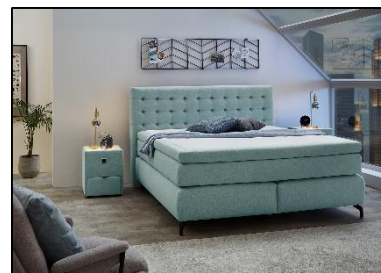

474/03

Beschreibung

Die Grundlage für dieses Boxspringsystem bildet eine Box mit einer Bonell-Federkernpolsterung, die als Unterfederung verwendet wird. Auf dieser Box liegt eine hochwertige 7-Zonen-Tonnentaschen-Federkernmatratze im Tandembezug, welcher ein gegenseitiges Verschieben der einzelnen Matratzen verhindert. Die durch das Boxspringsystem erzeugte Doppelfederung schafft einen einmaligen Federkomfort mit optimaler Körperanpassung und Druckentlastung. Den Abschluss eines wunderbaren Schlafenerlebnisses bildet der extra starke Kaltschaum-Topper. Dieses Boxspringsystem ermöglicht einen hervorragenden Schlafkomfort durch sein exzellentes und individuelles Doppelfederungsverhalten.

Härtegrad

Jessica:	2 x 7-Zonen-Tonnen-Taschen-Federkern-Matratze	medium
Jessica Mix	1 x 7-Zonen-Tonnen-Taschen-Federkern-Matratze	medium
	1 x 7-Zonen-Tonnen-Taschen-Federkern-Matratze	fest
Jessica Max:	2 x 7-Zonen-Tonnen-Taschen-Federkern-Matratze	fest

Aufbaumaße ca. in cm

Liegefläche:	180 x 200
Breite:	194
Tiefe:	216
Höhe Box ohne Matratze:	42
Höhe Kopfteil:	122
Liegehöhe (mit Matratze & Topper):	71

Ausführung

Fuß:	schwarz
Dessin Gestell:	siehe Bilddaten
Dessin Kissen:	siehe Bilddaten

Collidaten

Bezeichnung	Breite in cm	Höhe in cm	Tiefe in cm	Gewicht in kg	Volumen in m³
Kopfteil	123	194	18	38,3	0,43
Box	93	205	32	35,2	0,61
Box	93	205	32	35,2	0,61
Matratze	91	201	20,5	17,4	0,37
Matratze	91	201	20,5	17,4	0,37
Topper	37	178	37	14,4	0,24
Matratzenhülle	66	51	22	4,7	0,07