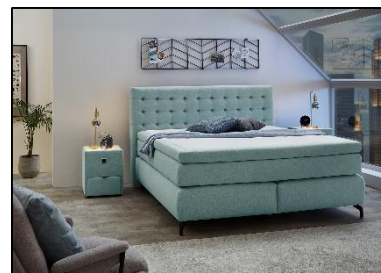

Jessica von Jockenhöfer

474/03

Beschreibung

Die Grundlage für dieses Boxspringsystem bildet eine Box mit einer Bonell-Federkernpolsterung, die als Unterfederung verwendet wird. Auf dieser Box liegt eine hochwertige 7-Zonen-Tonnentaschen-Federkernmatratze im Tandembezug, welcher ein gegenseitiges Verschieben der einzelnen Matratzen verhindert. Die durch das Boxspringsystem erzeugte Doppelfederung schafft einen einmaligen Federkomfort mit optimaler Körperanpassung und Druckentlastung. Den Abschluss eines wunderbaren Schlafenerlebnisses bildet der extra starke Kaltschaum-Topper. Dieses Boxspringsystem ermöglicht einen hervorragenden Schlafkomfort durch sein exzellentes und individuelles Doppelfederungsverhalten.

Härtegrad

Jessica:	2 x 7-Zonen-Tonnen-Taschen-Federkern-Matratze	medium
Jessica Mix	1 x 7-Zonen-Tonnen-Taschen-Federkern-Matratze	medium
	1 x 7-Zonen-Tonnen-Taschen-Federkern-Matratze	fest
Jessica Max:	2 x 7-Zonen-Tonnen-Taschen-Federkern-Matratze	fest

Aufbaumaße ca. in cm

Liegefläche:	180 x 200
Breite:	194
Tiefe:	216
Höhe Box ohne Matratze:	42
Höhe Kopfteil:	122
Liegehöhe (mit Matratze & Topper):	71

Ausführung

Fuß:	schwarz
Dessin Gestell:	siehe Bilddaten
Dessin Kissen:	siehe Bilddaten

Collidaten

Bezeichnung	Breite in cm	Höhe in cm	Tiefe in cm	Gewicht in kg	Volumen in m³
Kopfteil	123	194	18	38,3	0,43
Box	93	205	32	35,2	0,61
Box	93	205	32	35,2	0,61
Matratze	91	201	20,5	17,4	0,37
Matratze	91	201	20,5	17,4	0,37
Topper	37	178	37	14,4	0,24
Matratzenhülle	66	51	22	4,7	0,07