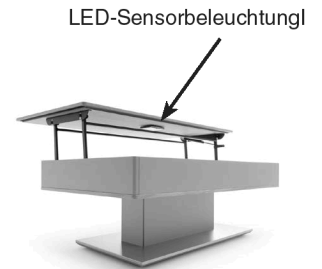

**Feste Ausführung**

**CT302-85L, CT302-110L**

**Platte mit Step-Funktion**

**Korpus und Plattenecke  
weich abgerundet!**

**LED-Sensorbeleuchtung!**

Mit Gelenkrollen

**Ohne Step-Funktion**

**Tischplatten:** Stärke 13 mm