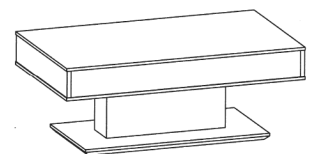

**Tischplatten:** Stärke 13 mm

**Bodenplatte:** Edelstahl 25 mm

**Platte mit Step-Funktion**

Nutzbare Innenhöhe 8 cm

**Höhe/Breite/Tiefe:**

**Best.-Nr.**

43/85/85 cm

**CT303-85**

43/110/65 cm

**CT303-110**

43/(64)/85/85 cm

**CT303-85L**

**Höhe/Breite/Tiefe:**

**Best.-Nr.**

**Beleuchtungsset für Tische mit Step-Funktion**

LED-Sensorbeleuchtung  
Inkl. Akku und Ladegerät.  
Schaltet sich beim Öffnen der  
Platte automatisch ein.