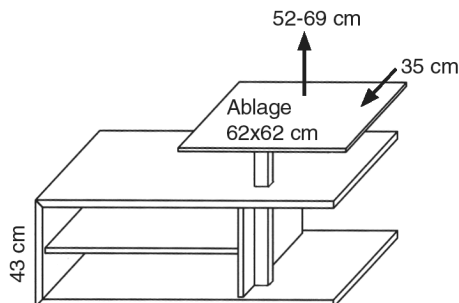

Höhe/Breite/Tiefe: 43-69/110/65 cm

Best.-Nr. CT323-110L