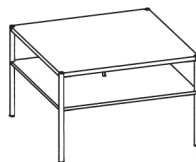

Baureihe CT520 Fußgestell in Schwarz

Höhe/Breite/Tiefe: 41,6/65/65 cm

Best.-Nr. CT520-65