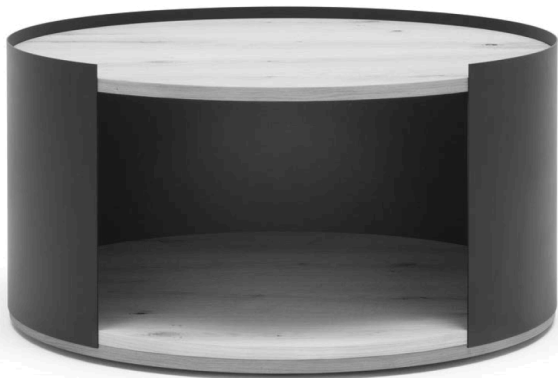

CT101-80

CT102-40

Platte in Edelfurnier:

Balkeneiche Natur

CT101-80

Mit Gelenkrollen

Tischplatte: Stärke 19 mm
Sockelplatte: Stärke 38 mm
Gestell: Anthrazit lackiert