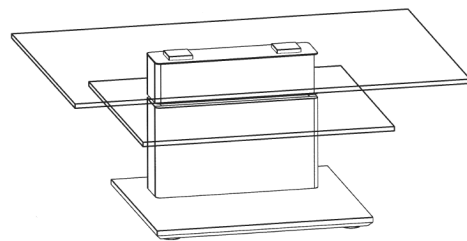

43/110/75 cm

CT403-110

Höhe/Breite/Tiefe:

Best.-Nr.