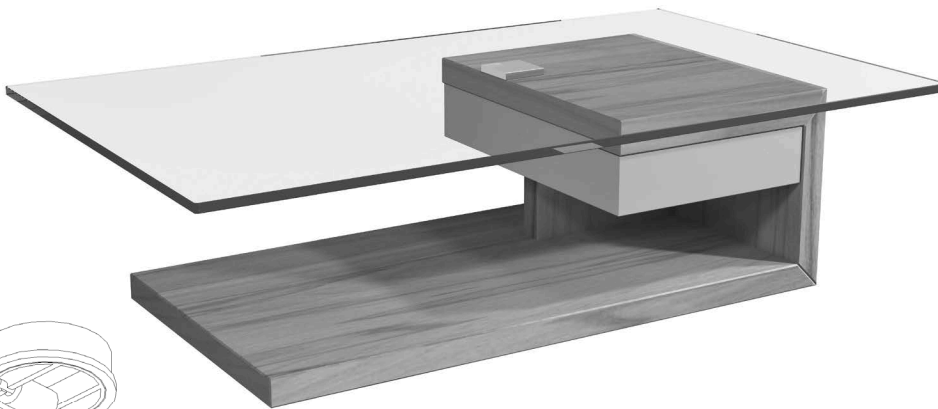

Modell CT405-110 lieferbare Ausführungen

Ausführungen Spange und Fußplatte in Edelfurnier:

Wildkernbuche Natur, Wildeiche Honig, Wildeiche Natur, Balkeneiche Honig, Balkeneiche Natur, Eiche Satin Natur, Nussbaum Natur geplankt, Astnussbaum Natur

Schubkasten in Lack seidenmatt oder Schichtstoff:

Weiß, Creme, Kaschmir, Fango, Taupe, Anthrazit seidenmatt.
Betonoptik, Rostoptik, Marmoroptik Nero

Mit Gelenkrollen

Tischplatte: Klarglas Stärke 12 mm
Spange (Fußgestell): Stärke 38 mm