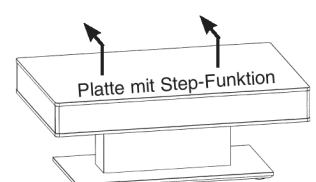

43(64)/110/65 cm

CT302-110L