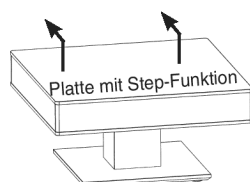

**Feste Ausführung**

**CT302-85L, CT302-110L**

**Platte mit Step-Funktion**

**Korpus und Plattenecke  
weich abgerundet!**

**LED-Sensorbeleuchtung!**

Mit Gelenkrollen

**Ohne Step-Funktion**

**Tischplatten:** Stärke 13 mm

**Bodenplatte:** Edelstahl 25 mm

**Platte mit Step-Funktion**

Nutzbare Innenhöhe 8 cm

**Höhe/Breite/Tiefe:**

**Best.-Nr.**

43/85/85 cm

**CT302-85**

43/110/65 cm

**CT302-110**

**Höhe/Breite/Tiefe:**

**Best.-Nr.**

43/(64)/85/85 cm

**CT302-85L**

**Beleuchtungsset für Tische  
mit Step-Funktion**

LED-Sensorbeleuchtung  
Inkl. Akku und Ladegerät.  
Schaltet sich beim Öffnen der  
Platte automatisch ein.