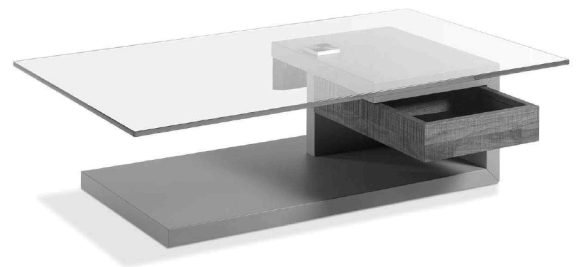

Höhe/Breite/Tiefe:

40/110/65 cm

Best.-Nr.

CT404-110

Bei der Bestellung unbedingt die Ausführung von Spange und Schubkasten angeben!