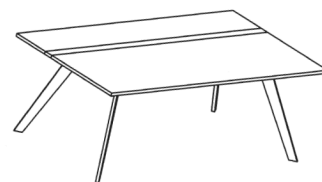

### Planungshinweis Fußgestell:

Das Fußgestell ist in Schwarz oder in Edelstahloptik lieferbar, bitte auf Ihrer Bestellung vermerken!

**Höhe/Breite/Tiefe:** 41,3/75/75 cm

**Best.-Nr.** CT510-75

41,3/85/85 cm

**Best.-Nr.** CT510-85

41,3/110/65 cm

**Best.-Nr.** CT510-110

Bei der Bestellung unbedingt die Ausführung der Tischplatte, des Gestells und, falls gewünscht, des Schubkastens angeben!