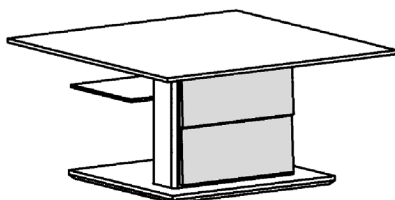

Höhe/Breite/Tiefe:

43/85/85 cm

Best.-Nr.

CT409-85