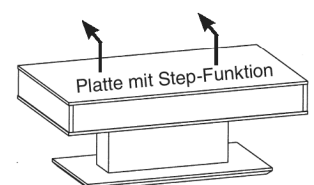

43(64)/110/65 cm

CT303-110L