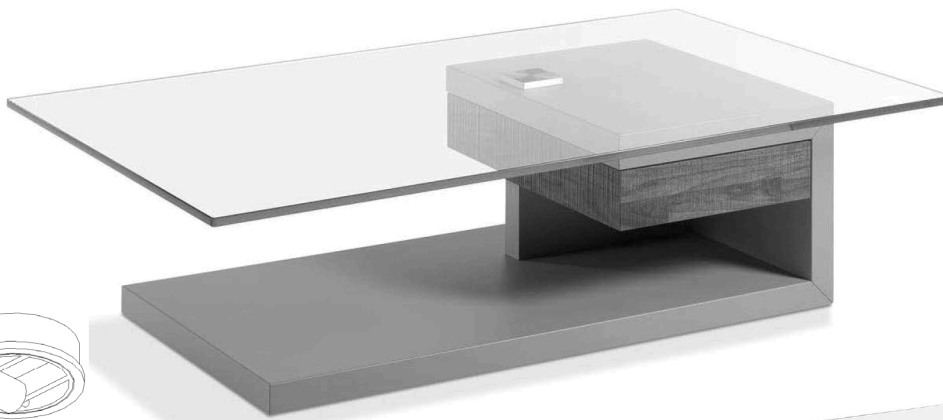

Modell CT404-110 lieferbare Ausführungen

Ausführungen Spange und Fußplatte in Lack:

seidenmatt Weiß, Creme, Kaschmir, Fango, Taupe, Anthrazit

Schubkasten in Edelfurnier oder Schichtstoff:

Wildkernbuche Natur, Wildeiche Honig, Wildeiche Natur, Balkeneiche Honig, Balkeneiche Natur, Eiche Satin Natur, Nussbaum Natur geplankt, Astnussbaum Natur, Betonoptik, Rostoptik, Marmoroptik Nero

Mit Gelenkrollen

Tischplatte: Klarglas Stärke 12 mm
Spange (Fußgestell): Stärke 38 mm