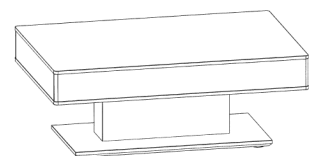

**Feste Ausführung**

**CT302-85L, CT302-110L**

**Platte mit Step-Funktion**

**Korpus und Plattenecke  
weich abgerundet!**

**LED-Sensorbeleuchtung!**

Mit Gelenkrollen

**Ohne Step-Funktion**

**Tischplatten:** Stärke 13 mm

**Bodenplatte:** Edelstahl 25 mm

**Platte mit Step-Funktion**

Nutzbare Innenhöhe 8 cm

**Höhe/Breite/Tiefe:**

**Best.-Nr.**

43/85/85 cm

**CT302-85**

43/110/65 cm

**CT302-110**

**Höhe/Breite/Tiefe:**

**Best.-Nr.**

43/(64)/85/85 cm

**CT302-85L**

**Beleuchtungsset für Tische  
mit Step-Funktion**

LED-Sensorbeleuchtung  
Inkl. Akku und Ladegerät.  
Schaltet sich beim Öffnen der  
Platte automatisch ein.