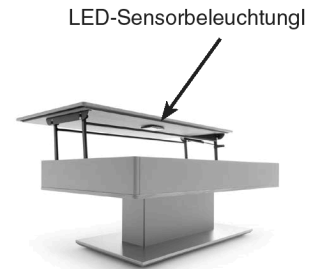

**CT303-85, CT303-110**

**Feste Ausführung**

**CT303-85L, CT303-110L**

**Platte mit Step-Funktion**

**Korpus und Plattenecke kantig!**

**LED-Sensorbeleuchtung!**

Mit Gelenkrollen

**Ohne Step-Funktion**

**Tischplatten:** Stärke 13 mm

**Bodenplatte:** Edelstahl 25 mm

**Platte mit Step-Funktion**

Nutzbare Innenhöhe 8 cm

**Höhe/Breite/Tiefe:**

**Best.-Nr.**

43/85/85 cm

**CT303-85**