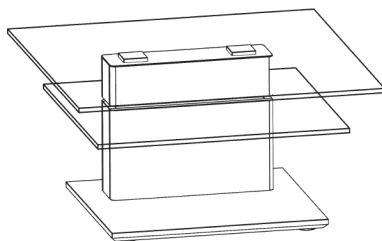

43/85/85 cm

CT403-85