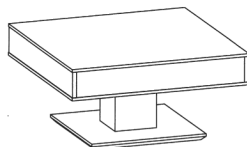

**Tischplatten:** Stärke 13 mm

**Bodenplatte:** Edelstahl 25 mm

**Platte mit Step-Funktion**

Nutzbare Innenhöhe 8 cm

**Höhe/Breite/Tiefe:**

**Best.-Nr.**

43/85/85 cm

**CT303-85**

43/110/65 cm

**CT303-110**

43/(64)/85/85 cm

**CT303-85L**

**Höhe/Breite/Tiefe:**

**Best.-Nr.**

**Beleuchtungsset für Tische mit Step-Funktion**

LED-Sensorbeleuchtung  
Inkl. Akku und Ladegerät.  
Schaltet sich beim Öffnen der  
Platte automatisch ein.