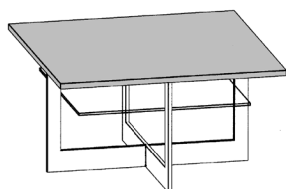

Platte Edelfurnier:

Balkeneiche Natur, Balkeneiche Honig, Astnussbaum Natur

**Tischplatte:** Stärke 19 mm

**Ablage:** Parsolglas Grau 8 mm

**Fußgestell:** Edelstahloptik 50 x 8 mm

**Höhe/Breite/Tiefe:**

45/85/85 cm