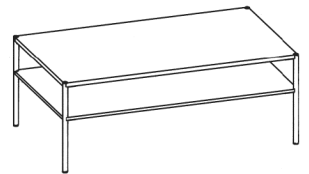

## Baureihe CT518 Fußgestell in Edelstahl

Höhe/Breite/Tiefe: 41,6/65/65 cm

Best.-Nr. CT518-65

Höhe/Breite/Tiefe: 41,6/75/75 cm

Best.-Nr. CT518-75

Höhe/Breite/Tiefe: 41,6/85/85 cm

Best.-Nr. CT518-85

Höhe/Breite/Tiefe: 41,6/110/65 cm