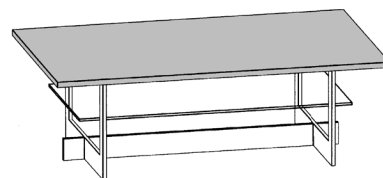

Platte Edelfurnier:

Balkeneiche Natur, Balkeneiche Honig, Astnussbaum Natur

**Tischplatte:** Stärke 19 mm

**Ablage:** Parsolglas Grau 8 mm

**Fußgestell:** Edelstahloptik 50 x 8 mm

**Höhe/Breite/Tiefe:**

45/85/85 cm