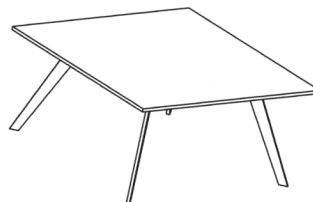

41,3/85/85 cm

Best.-Nr. CT511-85