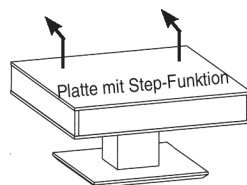

**Tischplatten:** Stärke 13 mm

**Bodenplatte:** Edelstahl 25 mm

**Platte mit Step-Funktion**

Nutzbare Innenhöhe 8 cm

**Höhe/Breite/Tiefe:**

**Best.-Nr.**

43/85/85 cm

**CT303-85**

43/110/65 cm

**CT303-110**

43/(64)/85/85 cm

**CT303-85L**

**Höhe/Breite/Tiefe:**

**Best.-Nr.**

**Beleuchtungsset für Tische mit Step-Funktion**

LED-Sensorbeleuchtung  
Inkl. Akku und Ladegerät.  
Schaltet sich beim Öffnen der  
Platte automatisch ein.