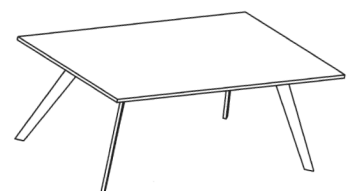

### Planungshinweis Fußgestell:

Das Fußgestell ist in Schwarz oder in Edelstahloptik lieferbar, bitte auf Ihrer Bestellung vermerken!

**Höhe/Breite/Tiefe:** 41,3/75/75 cm

**Best.-Nr.** CT511-75

41,3/85/85 cm

**Best.-Nr.** CT511-85

41,3/110/65 cm

**Best.-Nr.** CT511-110

Bei der Bestellung unbedingt die Ausführung der Tischplatte, des Gestells und, falls gewünscht, des Schubkastens angeben!