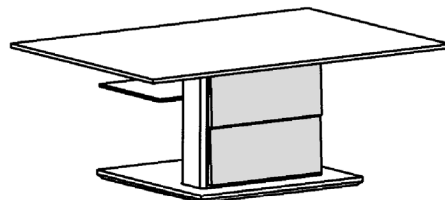

43/110/70 cm

CT409-110