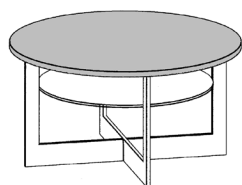

Platte Edelfurnier:

Balkeneiche Natur, Balkeneiche Honig, Astnussbaum Natur

**Tischplatte:** Stärke 19 mm

**Ablage:** Parsolglas Grau 8 mm

**Fußgestell:** Edelstahloptik 50 x 8 mm

45/85/85 cm

53/55/55 cm

Best.-Nr.