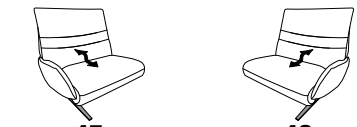

B/T/H: 108/87/106

- 1,5-Sitzer
- el. Fußteilverstellung
- el. Rückenteilverstellung