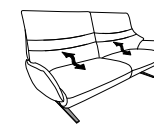

23 (33) Zwischentisch schwarz **24** (33)

23 (45) Zwischentisch in Balkeneiche **24** (45)

23 (58) Zwischentisch in Wildeiche **24** (58)

B/T/H: 153/150/106

- 1-Sitzer
- mit Beinauflage
- el. Fußteilverstellung
- el. Rückenteilverstellung
- mit drehbarem Sitzfeld
- Zwischentisch

21 (33) Zwischentisch schwarz **22** (33)

21 (45) Zwischentisch in Balkeneiche **22** (45)

21 (58) Zwischentisch in Wildeiche **22** (58)

B/T/H: 108/87/106

- 1,5-Sitzer
- el. Fußteilverstellung
- el. Rückenteilverstellung

B/T/H: 108/87/106

- 1,5-Sitzer

Sofas

mit Funktion

ohne Funktion

82
B/T/H: 214/87/106

- 3-Sitzer
- 2er Sitzteilung
- el. Fußteilverstellung
- el. Rückenteilverstellung

12
B/T/H: 214/87/106