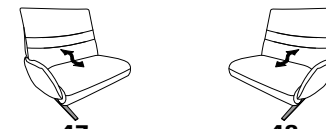

23 (33) Zwischentisch schwarz **24** (33)

23 (45) Zwischentisch in Balkeneiche **24** (45)

23 (58) Zwischentisch in Wildeiche **24** (58)

B/T/H: 153/150/106

- 1-Sitzer
- mit Beinauflage
- el. Fußteilverstellung
- el. Rückenteilverstellung
- mit drehbarem Sitzfeld
- Zwischentisch

21 (33) Zwischentisch schwarz **22** (33)

21 (45) Zwischentisch in Balkeneiche **22** (45)

21 (58) Zwischentisch in Wildeiche **22** (58)

B/T/H: 108/87/106

- 1,5-Sitzer
- el. Fußteilverstellung
- el. Rückenteilverstellung