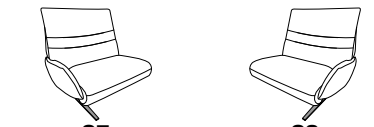

B/T/H: 108/87/106

- 1,5-Sitzer