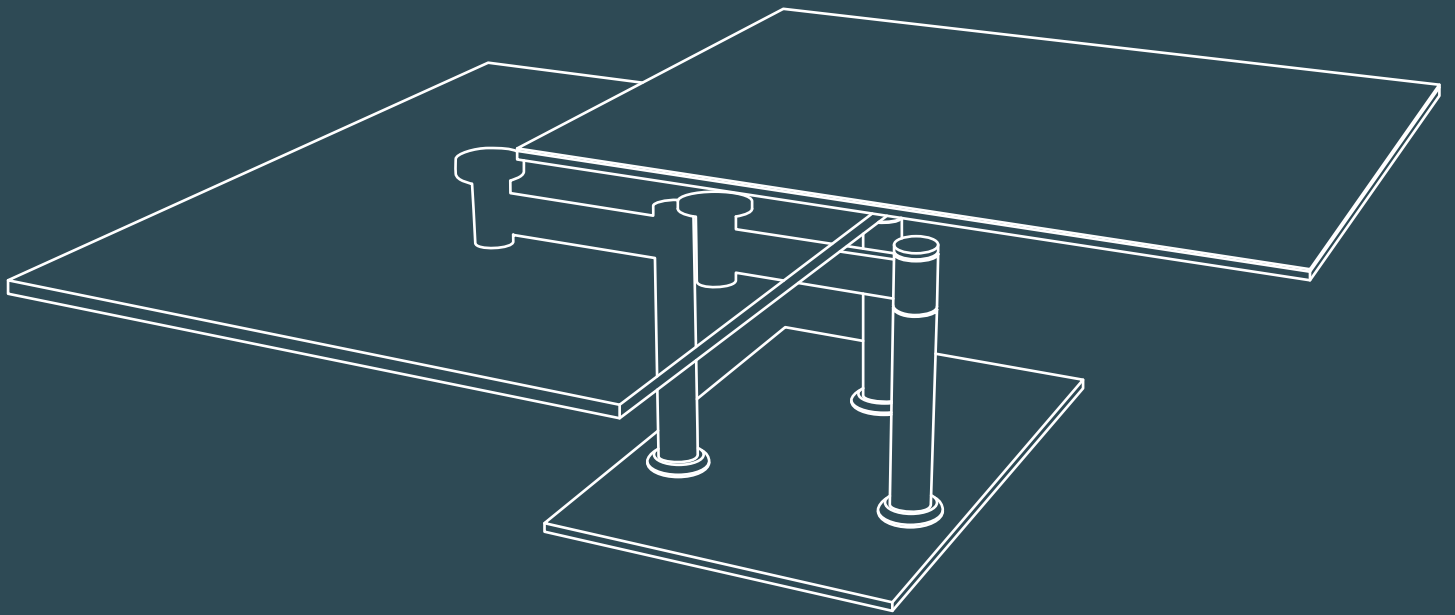

## TABLE BASSE

CT097

Dimension fermée : 90x60xh42 CM  
Dimension ouverte : 150x60xh42 CM

Poids Net : 45 KGS

Plateau supérieur : verre sur céramique  
épaisseur 6+3 mm  
Plateau inférieur : verre clair trempé  
épaisseur : 10 mm  
Pieds et base : Acier laqué noir mat

## COFFEE TABLE

CT097

Dimension closed : 90x60xh42 CM  
Dimension open : 150x60xh42 CM

Net Weight : 45 KGS

Top plate : ceramic over glass  
thickness 6+3 mm  
Lower plate : clear tempered glass  
thickness 10 mm  
Base : mat black painting steel