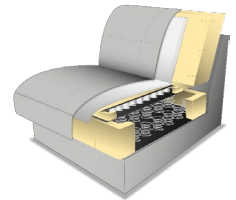

Modellbeschreibung:

Gestell: tragende Teile Buche, Metallrahmen

Polsterung Sitz: wahlweise:

PUR-Schaum auf Wellenfedern (Standard)

Federkern

Kaltschaum gegen Aufpreis

Boxspring gegen Aufpreis

Polsterung Rücken: PUR-Schaum auf Gummigürtung, inkl. Schwenkrückenfunktion

Armlehne: gegen Aufpreis mit Armteilverstellung (AV)

Sitzhöhe: wahlweise:

Typ A Normalhöhe 43cm Standard

Typ B Komforthöhe 46cm gegen Aufpreis

Boxspringpolsterung erhöht die Sitzhöhe um ca. 1-2cm

Fussvarianten: wahlweise: