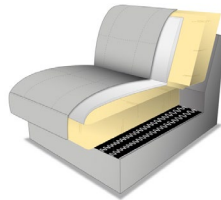

Möbel LETZ

Finden und Wohlfühlen

Typenplan

Carolina C XC von Poco - Eckcouch Variante links grau

Wichtiger Hinweis für Sie

Etwaige Hinweise des Herstellers in dieser Produktinformation, die sich auf die Gewährleistung beziehen, haben für Sie keinerlei Bindungswirkung und können von Ihnen ignoriert werden. Ihre gesetzlichen Gewährleistungsrechte als Verbraucher uns gegenüber, als Ihrem Verkäufer, werden dadurch in keiner Weise berührt oder eingeschränkt. Sie können sich wegen aller Mängel jederzeit an uns wenden. Darüber hinaus gehende Herstellergarantien bleiben natürlich unberührt. Dieser Artikel wird hergestellt von Steinpol Central Services Sp.z o.o., Ul. Fabryczna 13, 69110 Rzepin, Polen

Modellbeschreibung:

Gestell: tragende Teile Buche, Metallrahmen

Polsterung Sitz: wahlweise:

PUR-Schaum auf Wellenfedern (Standard)

Federkern

Kaltschaum gegen Aufpreis

Boxspring gegen Aufpreis

Polsterung Rücken: PUR-Schaum auf Gummigürtung, inkl. Schwenkrückenfunktion