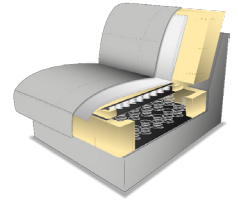

Modellbeschreibung:

Gestell: tragende Teile Buche, Metallrahmen

Polsterung Sitz: wahlweise:

PUR-Schaum
auf Wellenfedern
(Standard)

Federkern

Kaltschaum
gegen Aufpreis

Boxspring
gegen Aufpreis

Polsterung Rücken: PUR-Schaum auf Gummigürtung, inkl. Schwenkrückenfunktion

Armlehne: **gegen Aufpreis** mit Armteilverstellung (**AV**)

Sitzhöhe: wahlweise:

Typ A Normalhöhe 43cm **Standard**

Typ B Normalhöhe 46cm **gegen Aufpreis**

Boxspringpolsterung erhöht die Sitzhöhe um ca. 1-2cm