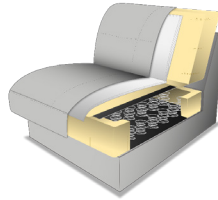

Modellbeschreibung:

Gestell: tragende Teile Buche, Metallrahmen

Polsterung Sitz: wahlweise:

PUR-Schaum
auf Wellenfedern
(Standard)

Federkern

Kaltschaum
gegen Aufpreis

Boxspring
gegen Aufpreis

Polsterung Rücken: PUR-Schaum auf Gummigürtung, inkl. Schwenkrückenfunktion