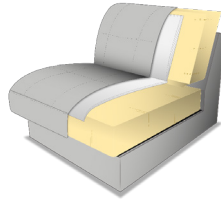

Möbel LETZ

Finden und Wohlfühlen

Typenplan

Carolina-C-XC von Poco - Eckcouch Variante rechts grau

Wichtiger Hinweis für Sie

Etwaige Hinweise des Herstellers in dieser Produktinformation, die sich auf die Gewährleistung beziehen, haben für Sie keinerlei Bindungswirkung und können von Ihnen ignoriert werden. Ihre gesetzlichen Gewährleistungsrechte als Verbraucher uns gegenüber, als Ihrem Verkäufer, werden dadurch in keiner Weise berührt oder eingeschränkt. Sie können sich wegen aller Mängel jederzeit an uns wenden. Darüber hinaus gehende Herstellergarantien bleiben natürlich unberührt. Dieser Artikel wird hergestellt von Steinpol Central Services Sp.z o.o., Ul. Fabryczna 13, 69110 Rzepin, Polen, poco@steinpol.com.pl

Modellbeschreibung:

Gestell: tragende Teile Buche, Metallrahmen

Polsterung Sitz: wahlweise:

PUR-Schaum
auf Wellenfedern
(Standard)

Federkern

Kaltschaum
gegen Aufpreis

Boxspring
gegen Aufpreis

Polsterung Rücken: PUR-Schaum auf Gummigürtung, inkl. Schwenkrückenfunktion

Armlehne: **gegen Aufpreis** mit Armteilverstellung (**AV**)

Sitzhöhe: wahlweise:

Typ A Normalhöhe 43cm **Standard**

Typ B Normalhöhe 46cm **gegen Aufpreis**

Boxspringpolsterung erhöht die Sitzhöhe um ca. 1-2cm