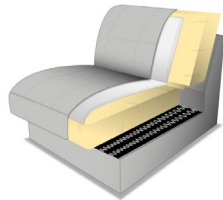

Modellbeschreibung:

Gestell: tragende Teile Buche, Metallrahmen

Polsterung Sitz: wahlweise:

PUR-Schaum auf Wellenfedern (Standard)

Federkern

Kaltschaum gegen Aufpreis

Boxspring gegen Aufpreis

Polsterung Rücken: PUR-Schaum auf Gummigürtung, inkl. Schwenkrückenfunktion