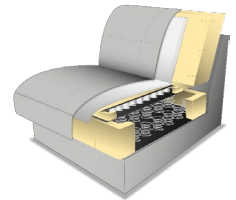

Modellbeschreibung:

Gestell: tragende Teile Buche, Metallrahmen

Polsterung Sitz: wahlweise:

PUR-Schaum auf Wellenfedern (Standard)

Federkern

Kaltschaum gegen Aufpreis

Boxspring gegen Aufpreis

Polsterung Rücken: PUR-Schaum auf Gummigürtung, inkl. Schwenkrückenfunktion

Armlehne: **gegen Aufpreis** mit Armteilverstellung (AV)

Sitzhöhe: wahlweise:

Typ A Normalhöhe 43cm **Standard**

Typ B Komforthöhe 46cm **gegen Aufpreis**

Boxspringpolsterung erhöht die Sitzhöhe um ca. 1-2cm