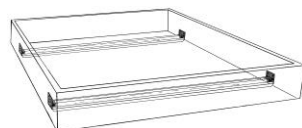

Bett Life-Dream Kopfteil Sonne (<u>ohne LED-Beleuchtung</u>)	
36-5105-OL-16/18-1/14 36-5105-OL-16/18-4/12		160/180 (167/187) x 200 (207) cm H 110 cm (Bettrahmenhöhe 45 cm) (Einlegetiefe 21 cm)	1/14 4/12

→ **Aufpreise für GEBÜRSTETE AUSFÜHRUNGEN der Sonnenstrahlen:**

36-5105-SO-EG	Sonnenstrahlen Eiche gebrannt gebürstet → Aufpreis nur bei Bett-Ausführungen: 1/4/14
36-5105-SO-SG	Sonnenstrahlen Sumpfeiche natur gebürstet → Aufpreis nur bei Bett-Ausführung: 1
36-5105-SO-SWG	Sonnenstrahlen Sumpfeiche weiss gebürstet → Aufpreis nur bei Bett-Ausführungen: 14
	→ passende Nachttische siehe Register 18

36-5105-BS-1/14 36-5105-BS-4/12		Bettschubladen zu Bettbreite 160/180/200 cm links und rechts, mit Vollauszug Innenmass: H 14 B 117 T 71 cm	1/14 4/12
		→ Abbildung siehe Register 11 - Bett Fürstenberg	

36-5105-B20		Sonder-Breite (Sonderanfertigung) 200 cm mit Stützfuss
36-5105-L21 36-5105-L22		Sonder-Länge (Sonderanfertigung) 210 cm 220 cm

36-LL-LED-18-1 36-LL-LED-16-1		LED-Lichtleiste Kopfteil-Hintergrundbeleuchtung mit Schalter - bei Bettmass 180 x 200 (Leistenlänge 175x5x3 cm) - bei Bettmass 160 x 200 (Leistenlänge 155x5x3 cm) (lose mitgeliefert - nachrüstbar)

Information
TRAVERSE:

- Quertraverse verstärkt (2 Stk)
- Eisenwinkel verstellbar (4 Stk)