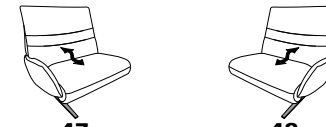

B/T/H: 108/87/106

- 1,5-Sitzer
- el. Fußteilverstellung
- el. Rückenteilverstellung

47

48