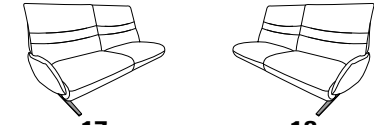

27 (33) Zwischentisch schwarz **28** (33)

27 (45) Zwischentisch in Balkeneiche **28** (45)

27 (58) Zwischentisch in Wildeiche **28** (58)

ohne Zwischentisch

B/T/H: 108/147/106

- 1-Sitzer
- mit Beinauflage
- el. Sitzabsenkung
- el. Rückenteilverstellung

25

26

mit Funktion

B/T/H: 198/87/106

- 3-Sitzer
- 2er Sitzteilung
- el. Fußteilverstellung
- el. Rückenteilverstellung

87

88

ohne Funktion

B/T/H: 198/87/106

- 3-Sitzer
- 2er Sitzteilung

17

18

B/T/H: 168/87/106

- 2,5-Sitzer
- el. Fußteilverstellung
- el. Rückenteilverstellung

85

86