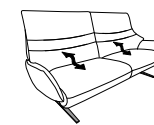

21 (33) Zwischentisch schwarz **22** (33)

21 (45) Zwischentisch in Balkeneiche **22** (45)

21 (58) Zwischentisch in Wildeiche **22** (58)

B/T/H: 108/87/106

- 1,5-Sitzer
- el. Fußteilverstellung
- el. Rückenteilverstellung

47

48

B/T/H: 108/87/106

- 1,5-Sitzer

37

38

Sofas

mit Funktion

B/T/H: 214/87/106

- 3-Sitzer
- 2er Sitzteilung
- el. Fußteilverstellung
- el. Rückenteilverstellung

82

ohne Funktion

B/T/H: 214/87/106

- 3-Sitzer
- 2er Sitzteilung

12

Trapezsofas