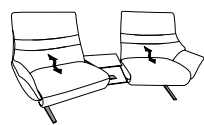

B/T/H: 214/87/106

- 3-Sitzer
- 2er Sitzteilung
- el. Fußteilverstellung
- el. Rückenteilverstellung

82

ohne Funktion

B/T/H: 214/87/106

- 3-Sitzer
- 2er Sitzteilung

12

Trapezsofas

B/T/H: 231/103/106

- el. Fußteilverstellung
- el. Rückenteilverstellung
- Zwischentisch
- Beleuchtung
- Steckdose
- USB-Anschluss
- induktive Ladestation

75 (33)

Zwischentisch schwarz

75 (45)

Zwischentisch Balkeneiche