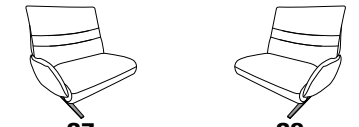

Typenplan 4905

Abschlusselemente

Abschlussrecamieren

mit Zwischentisch

B/T/H: 153/150/106

- 1-Sitzer
- mit Beinauflage
- el. Fußteilverstellung
- el. Rückenteilverstellung
- mit drehbarem Sitzfeld
- Zwischentisch
- Beleuchtung
- induktive Ladestation
- Steckdose
- USB Ladestation

29 (33) Zwischentisch schwarz **30** (33)

29 (45) Zwischentisch in Balkeneiche **30** (45)

29 (58) Zwischentisch in Wildeiche **30** (58)

B/T/H: 153/150/106

- 1-Sitzer
- mit Beinauflage
- el. Fußteilverstellung
- el. Rückenteilverstellung
- mit drehbarem Sitzfeld
- Zwischentisch

27 (33) Zwischentisch schwarz **28** (33)

27 (45) Zwischentisch in Balkeneiche **28** (45)

27 (58) Zwischentisch in Wildeiche **28** (58)

ohne Zwischentisch

B/T/H: 108/147/106

- 1-Sitzer
- mit Beinauflage
- el. Sitzabsenkung
- el. Rückenteilverstellung

25

26

mit Funktion

B/T/H: 198/87/106

- 3-Sitzer
- 2er Sitzteilung
- el. Fußteilverstellung
- el. Rückenteilverstellung

87

88

ohne Funktion

B/T/H: 198/87/106

- 3-Sitzer
- 2er Sitzteilung

17

18

B/T/H: 168/87/106

- 2,5-Sitzer
- el. Fußteilverstellung
- el. Rückenteilverstellung

85

86

B/T/H: 168/87/106

- 2,5-Sitzer

15

16

freistehende Recamiere

B/T/H: 153/150/106

- 1-Sitzer
- mit Beinauflage
- el. Fußteilverstellung
- el. Rückenteilverstellung
- mit drehbarem Sitzfeld
- Zwischentisch
- Beleuchtung
- induktive Ladestation
- Steckdose
- USB Ladestation

23 (33) Zwischentisch schwarz **24** (33)

23 (45) Zwischentisch in Balkeneiche **24** (45)

23 (58) Zwischentisch in Wildeiche **24** (58)

B/T/H: 153/150/106

- 1-Sitzer
- mit Beinauflage
- el. Fußteilverstellung
- el. Rückenteilverstellung
- mit drehbarem Sitzfeld
- Zwischentisch

21 (33) Zwischentisch schwarz **22** (33)

21 (45) Zwischentisch in Balkeneiche **22** (45)

21 (58) Zwischentisch in Wildeiche **22** (58)