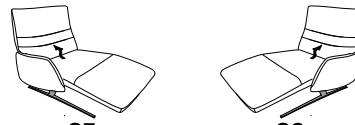

mit Zwischentisch

B/T/H: 153/150/106

- 1-Sitzer
- mit Beinauflage
- el. Fußteilverstellung
- el. Rückenteilverstellung
- mit drehbarem Sitzfeld
- Zwischentisch
- Beleuchtung
- induktive Ladestation
- Steckdose
- USB Ladestation

29 (33) Zwischentisch schwarz **30** (33)

29 (45) Zwischentisch in Balkeneiche **30** (45)

29 (58) Zwischentisch in Wildeiche **30** (58)

B/T/H: 153/150/106

- 1-Sitzer
- mit Beinauflage
- el. Fußteilverstellung
- el. Rückenteilverstellung
- mit drehbarem Sitzfeld
- Zwischentisch

27 (33) Zwischentisch schwarz **28** (33)

27 (45) Zwischentisch in Balkeneiche **28** (45)

27 (58) Zwischentisch in Wildeiche **28** (58)

ohne Zwischentisch

B/T/H: 108/147/106

- 1-Sitzer
- mit Beinauflage
- el. Sitzabsenkung
- el. Rückenteilverstellung