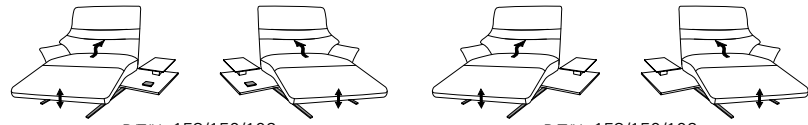

Variante 30
mit elektrischer Verstellung von Sitz- und Rücken,
drehbarem Sitzfeld, Zwischentisch incl. Beleuchtung, Ladestation,
Steckdose und USB-Anschluß

Typenplan 4905

Abschlusselemente

Abschlussrecamieren

mit Zwischentisch

B/T/H: 153/150/106

- 1-Sitzer
- mit Beinauflage
- el. Fußteilverstellung
- el. Rückenteilverstellung
- mit drehbarem Sitzfeld
- Zwischentisch
- Beleuchtung
- induktive Ladestation
- Steckdose
- USB Ladestation

29 (33) Zwischentisch schwarz **30** (33)

29 (45) Zwischentisch in Balkeneiche **30** (45)

29 (58) Zwischentisch in Wildeiche **30** (58)

B/T/H: 153/150/106

- 1-Sitzer
- mit Beinauflage
- el. Fußteilverstellung
- el. Rückenteilverstellung
- mit drehbarem Sitzfeld
- Zwischentisch