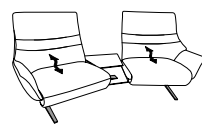

B/T/H: 231/103/106

- el. Fußteilverstellung
- el. Rückenteilverstellung
- Zwischentisch

74 (33)

Zwischentisch schwarz

74 (45)

Zwischentisch Balkeneiche

74 (58)

Zwischentisch Wildeiche