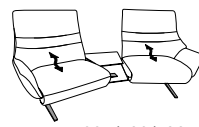

12
B/T/H: 214/87/106

- 3-Sitzer
- 2er Sitzteilung

81
B/T/H: 184/87/106

- 2,5-Sitzer
- el. Fußteilverstellung
- el. Rückenteilverstellung

11
B/T/H: 184/87/106

- 2,5-Sitzer

Trapezsofas

B/T/H: 231/103/106

- el. Fußteilverstellung
- el. Rückenteilverstellung
- Zwischentisch
- Beleuchtung
- Steckdose
- USB-Anschluss
- induktive Ladestation

75 (33)
Zwischentisch schwarz

75 (45)
Zwischentisch Balkeneiche

75 (58)
Zwischentisch Wildeiche