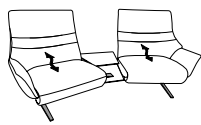

21 (33) Zwischentisch schwarz **22** (33)

21 (45) Zwischentisch in Balkeneiche **22** (45)

21 (58) Zwischentisch in Wildeiche **22** (58)

Sofas

mit Funktion

ohne Funktion

82
B/T/H: 214/87/106

- 3-Sitzer
- 2er Sitzteilung
- el. Fußteilverstellung
- el. Rückenteilverstellung

12
B/T/H: 214/87/106

- 3-Sitzer
- 2er Sitzteilung

81
B/T/H: 184/87/106

- 2,5-Sitzer
- el. Fußteilverstellung
- el. Rückenteilverstellung

11
B/T/H: 184/87/106

- 2,5-Sitzer

Trapezsofas

B/T/H: 231/103/106

- el. Fußteilverstellung
- el. Rückenteilverstellung
- Zwischentisch
- Beleuchtung
- Steckdose
- USB-Anschluss
- induktive Ladestation

75 (33)
Zwischentisch schwarz

75 (45)
Zwischentisch Balkeneiche

75 (58)
Zwischentisch Wildeiche