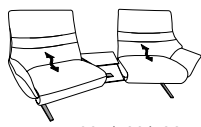

12
B/T/H: 214/87/106

- 3-Sitzer
- 2er Sitzteilung

81
B/T/H: 184/87/106

- 2,5-Sitzer
- el. Fußteilverstellung
- el. Rückenteilverstellung

11
B/T/H: 184/87/106

- 2,5-Sitzer

Trapezsofas

B/T/H: 231/103/106

- el. Fußteilverstellung
- el. Rückenteilverstellung
- Zwischentisch
- Beleuchtung
- Steckdose
- USB-Anschluss
- induktive Ladestation

75 (33)
Zwischentisch schwarz

75 (45)
Zwischentisch Balkeneiche

75 (58)
Zwischentisch Wildeiche