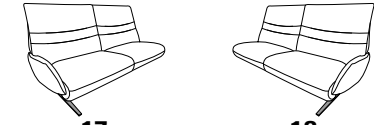

29 (33) Zwischentisch schwarz **30** (33)

29 (45) Zwischentisch in Balkeneiche **30** (45)

29 (58) Zwischentisch in Wildeiche **30** (58)

B/T/H: 153/150/106

- 1-Sitzer
- mit Beinauflage
- el. Fußteilverstellung
- el. Rückenteilverstellung
- mit drehbarem Sitzfeld
- Zwischentisch

27 (33) Zwischentisch schwarz **28** (33)

27 (45) Zwischentisch in Balkeneiche **28** (45)

27 (58) Zwischentisch in Wildeiche **28** (58)

25 **26**
B/T/H: 108/147/106

- 1-Sitzer
- mit Beinauflage
- el. Sitzabsenkung
- el. Rückenteilverstellung

mit Funktion

ohne Funktion

87 **88**
B/T/H: 198/87/106

- 3-Sitzer
- 2er Sitzteilung
- el. Fußteilverstellung
- el. Rückenteilverstellung

17 **18**
B/T/H: 198/87/106

- 3-Sitzer
- 2er Sitzteilung

85 **86**
B/T/H: 168/87/106