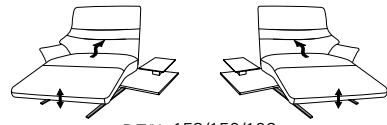

Variante 30
mit elektrischer Verstellung von Sitz- und Rücken,
drehbarem Sitzfeld, Zwischentisch incl. Beleuchtung, Ladestation,
Steckdose und USB-Anschluß

Typenplan 4905

Abschlusselemente

Abschlussrecamieren

mit Zwischentisch

ohne Zwischentisch

B/T/H: 153/150/106

- 1-Sitzer
- mit Beinauflage
- el. Fußteilverstellung
- el. Rückenteilverstellung
- mit drehbarem Sitzfeld
- Zwischentisch
- Beleuchtung
- induktive Ladestation
- Steckdose
- USB Ladestation

29 (33) Zwischentisch schwarz **30** (33)

29 (45) Zwischentisch in Balkeneiche **30** (45)

29 (58) Zwischentisch in Wildeiche **30** (58)

B/T/H: 153/150/106

- 1-Sitzer
- mit Beinauflage
- el. Fußteilverstellung
- el. Rückenteilverstellung
- mit drehbarem Sitzfeld
- Zwischentisch

27 (33) Zwischentisch schwarz **28** (33)

27 (45) Zwischentisch in Balkeneiche **28** (45)

27 (58) Zwischentisch in Wildeiche **28** (58)

25 **26**
B/T/H: 108/147/106

- 1-Sitzer
- mit Beinauflage
- el. Sitzabsenkung
- el. Rückenteilverstellung