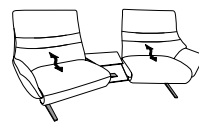

12
B/T/H: 214/87/106

- 3-Sitzer
- 2er Sitzteilung

81
B/T/H: 184/87/106

- 2,5-Sitzer
- el. Fußteilverstellung
- el. Rückenteilverstellung

11
B/T/H: 184/87/106

- 2,5-Sitzer

Trapezsofas

B/T/H: 231/103/106

- el. Fußteilverstellung
- el. Rückenteilverstellung
- Zwischentisch
- Beleuchtung
- Steckdose
- USB-Anschluss
- induktive Ladestation

75 (33)
Zwischentisch schwarz

75 (45)
Zwischentisch Balkeneiche

75 (58)
Zwischentisch Wildeiche