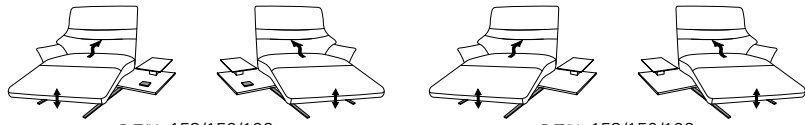

Variante 30
mit elektrischer Verstellung von Sitz- und Rücken,
drehbarem Sitzfeld, Zwischentisch incl. Beleuchtung,
Ladestation, Steckdose und USB-Anschluß

induktive Ladestation
mit Steckdose und USB-Anschluss

Zusammenstellung:
87 / 30
Bezug:
27 Leonessa fjord

mit Metall-Kufen wahlweise in
Edelstahloptik gebürstet oder
Anthrazit pulverbeschichtet

Lounger

4905

Passender S-Lounger
Modell 7905

mit Kontrastnähte

Variante 21
mit elektrischer Verstellung von Sitz und Rücken
und drehbarem Sitzfeld

Variante 30
mit elektrischer Verstellung von Sitz- und Rücken,
drehbarem Sitzfeld, Zwischentisch incl. Beleuchtung, Ladestation,
Steckdose und USB-Anschluß

Abschlusselemente

Abschlussrecamieren

mit Zwischentisch

ohne Zwischentisch

B/T/H: 153/150/106

- 1-Sitzer
- mit Beinauflage
- el. Fußteilverstellung
- el. Rückenteilverstellung
- mit drehbarem Sitzfeld
- Zwischentisch
- Beleuchtung
- induktive Ladestation
- Steckdose
- USB Ladestation