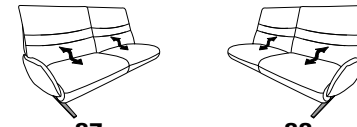

29 (33) Zwischentisch schwarz **30** (33)

29 (45) Zwischentisch in Balkeneiche **30** (45)

29 (58) Zwischentisch in Wildeiche **30** (58)

B/T/H: 153/150/106

- 1-Sitzer
- mit Beinauflage
- el. Fußteilverstellung
- el. Rückenteilverstellung
- mit drehbarem Sitzfeld
- Zwischentisch

27 (33) Zwischentisch schwarz **28** (33)

27 (45) Zwischentisch in Balkeneiche **28** (45)

27 (58) Zwischentisch in Wildeiche **28** (58)

25 **26**
B/T/H: 108/147/106

- 1-Sitzer
- mit Beinauflage
- el. Sitzabsenkung
- el. Rückenteilverstellung

mit Funktion

ohne Funktion

87 **88**
B/T/H: 198/87/106

- 3-Sitzer
- 2er Sitzteilung
- el. Fußteilverstellung
- el. Rückenteilverstellung

17 **18**
B/T/H: 198/87/106

- 3-Sitzer
- 2er Sitzteilung

85 **86**
B/T/H: 168/87/106