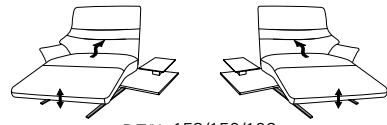

Variante 30
mit elektrischer Verstellung von Sitz- und Rücken,
drehbarem Sitzfeld, Zwischentisch incl. Beleuchtung, Ladestation,
Steckdose und USB-Anschluß

Abschlusselemente

Abschlussrecamieren

mit Zwischentisch

ohne Zwischentisch

B/T/H: 153/150/106

- 1-Sitzer
- mit Beinauflage
- el. Fußteilverstellung
- el. Rückenteilverstellung
- mit drehbarem Sitzfeld
- Zwischentisch
- Beleuchtung
- induktive Ladestation
- Steckdose
- USB Ladestation

29 (33) Zwischentisch schwarz **30** (33)

29 (45) Zwischentisch in Balkeneiche **30** (45)

29 (58) Zwischentisch in Wildeiche **30** (58)

B/T/H: 153/150/106

- 1-Sitzer
- mit Beinauflage
- el. Fußteilverstellung
- el. Rückenteilverstellung
- mit drehbarem Sitzfeld
- Zwischentisch

27 (33) Zwischentisch schwarz **28** (33)

27 (45) Zwischentisch in Balkeneiche **28** (45)

27 (58) Zwischentisch in Wildeiche **28** (58)

25 **26**
B/T/H: 108/147/106

- 1-Sitzer
- mit Beinauflage
- el. Sitzabsenkung
- el. Rückenteilverstellung