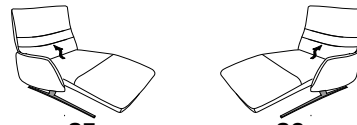

mit Zwischentisch

ohne Zwischentisch

B/T/H: 153/150/106

- 1-Sitzer
- mit Beinauflage
- el. Fußteilverstellung
- el. Rückenteilverstellung
- mit drehbarem Sitzfeld
- Zwischentisch
- Beleuchtung
- induktive Ladestation
- Steckdose
- USB Ladestation

29 (33) Zwischentisch schwarz **30** (33)

29 (45) Zwischentisch in Balkeneiche **30** (45)

29 (58) Zwischentisch in Wildeiche **30** (58)

B/T/H: 153/150/106

- 1-Sitzer
- mit Beinauflage
- el. Fußteilverstellung
- el. Rückenteilverstellung
- mit drehbarem Sitzfeld
- Zwischentisch

27 (33) Zwischentisch schwarz **28** (33)

27 (45) Zwischentisch in Balkeneiche **28** (45)

27 (58) Zwischentisch in Wildeiche **28** (58)

25 **26**
B/T/H: 108/147/106

- 1-Sitzer
- mit Beinauflage
- el. Sitzabsenkung
- el. Rückenteilverstellung