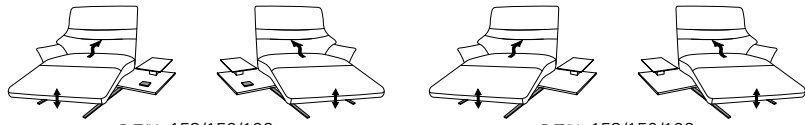

Variante 30
mit elektrischer Verstellung von Sitz- und Rücken,
drehbarem Sitzfeld, Zwischentisch incl. Beleuchtung, Ladestation,
Steckdose und USB-Anschluß

Typenplan 4905

Abschlusselemente

Abschlussrecamieren

mit Zwischentisch

ohne Zwischentisch

B/T/H: 153/150/106

- 1-Sitzer
- mit Beinauflage
- el. Fußteilverstellung
- el. Rückenteilverstellung
- mit drehbarem Sitzfeld
- Zwischentisch
- Beleuchtung
- induktive Ladestation
- Steckdose
- USB Ladestation

29 (33) Zwischentisch schwarz **30** (33)

29 (45) Zwischentisch in Balkeneiche **30** (45)

29 (58) Zwischentisch in Wildeiche **30** (58)

B/T/H: 153/150/106

- 1-Sitzer
- mit Beinauflage
- el. Fußteilverstellung
- el. Rückenteilverstellung
- mit drehbarem Sitzfeld
- Zwischentisch