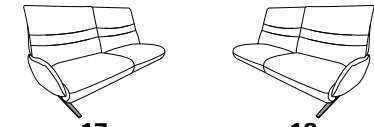

29 (33) Zwischentisch schwarz **30** (33)

29 (45) Zwischentisch in Balkeneiche **30** (45)

29 (58) Zwischentisch in Wildeiche **30** (58)

B/T/H: 153/150/106

- 1-Sitzer
- mit Beinauflage
- el. Fußteilverstellung
- el. Rückenteilverstellung
- mit drehbarem Sitzfeld
- Zwischentisch

27 (33) Zwischentisch schwarz **28** (33)

27 (45) Zwischentisch in Balkeneiche **28** (45)

27 (58) Zwischentisch in Wildeiche **28** (58)

25 **26**
B/T/H: 108/147/106

- 1-Sitzer
- mit Beinauflage
- el. Sitzabsenkung
- el. Rückenteilverstellung

mit Funktion

ohne Funktion

87 **88**
B/T/H: 198/87/106

- 3-Sitzer
- 2er Sitzteilung
- el. Fußteilverstellung
- el. Rückenteilverstellung

17 **18**
B/T/H: 198/87/106

- 3-Sitzer
- 2er Sitzteilung

85 **86**
B/T/H: 168/87/106