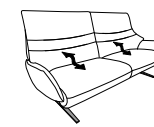

23 (33) Zwischentisch schwarz **24** (33)

23 (45) Zwischentisch in Balkeneiche **24** (45)

23 (58) Zwischentisch in Wildeiche **24** (58)

B/T/H: 153/150/106

- 1-Sitzer
- mit Beinauflage
- el. Fußteilverstellung
- el. Rückenteilverstellung
- mit drehbarem Sitzfeld
- Zwischentisch

21 (33) Zwischentisch schwarz **22** (33)

21 (45) Zwischentisch in Balkeneiche **22** (45)

21 (58) Zwischentisch in Wildeiche **22** (58)

Sofas

mit Funktion

ohne Funktion

82
B/T/H: 214/87/106

- 3-Sitzer
- 2er Sitzteilung
- el. Fußteilverstellung
- el. Rückenteilverstellung