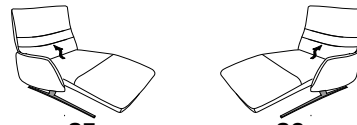

ohne Zwischentisch

B/T/H: 153/150/106

- 1-Sitzer
- mit Beinauflage
- el. Fußteilverstellung
- el. Rückenteilverstellung
- mit drehbarem Sitzfeld
- Zwischentisch
- Beleuchtung
- induktive Ladestation
- Steckdose
- USB Ladestation

29 (33) Zwischentisch schwarz **30** (33)

29 (45) Zwischentisch in Balkeneiche **30** (45)

29 (58) Zwischentisch in Wildeiche **30** (58)

B/T/H: 153/150/106

- 1-Sitzer
- mit Beinauflage
- el. Fußteilverstellung
- el. Rückenteilverstellung
- mit drehbarem Sitzfeld
- Zwischentisch

27 (33) Zwischentisch schwarz **28** (33)

27 (45) Zwischentisch in Balkeneiche **28** (45)

27 (58) Zwischentisch in Wildeiche **28** (58)

25 **26**
B/T/H: 108/147/106

- 1-Sitzer
- mit Beinauflage
- el. Sitzabsenkung
- el. Rückenteilverstellung