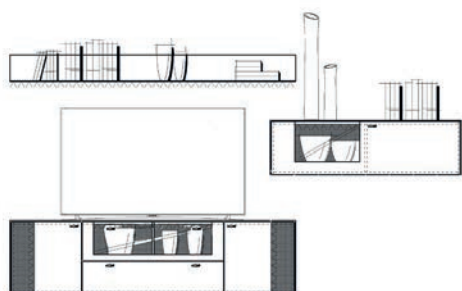

**Einrichtungsvorschlag 01**  
BHT ca. 300 x 156 x 53 cm  
**Art.-Nr. 79000/001**

*bestehend aus:*

- 79012 Lowboard 190 auf Stellfuß
- 79041L Hängeelement 126 mit Klappe
- 79056 Wandboard 190

Zubehör optional:

**Einrichtungsvorschlag 03**  
BHT ca. 300 x 156 x 53 cm  
**Art.-Nr. 79000/003**

*bestehend aus:*

- 79014 LB 190 mit Vitrinenausschnitt auf Stellfuß
- 79041L Hängeelement 126 mit Klappe
- 79056 Wandboard 190