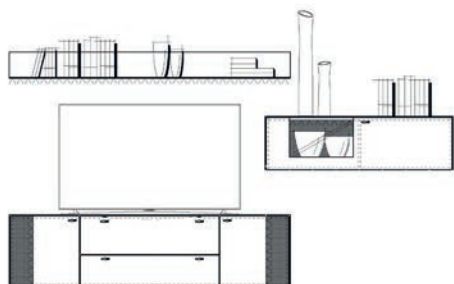

**Einrichtungsvorschlag 01**  
BHT ca. 300 x 156 x 53 cm  
**Art.-Nr. 79000/001**

*bestehend aus:*

- 79012 Lowboard 190 auf Stellfuß
- 79041L Hängeelement 126 mit Klappe
- 79056 Wandboard 190

Zubehör optional: