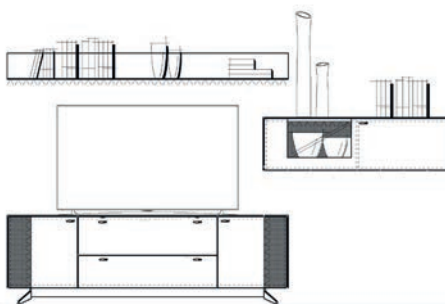

Einrichtungsvorschlag 02
BHT ca. 300 x 167 x 53 cm
Art.-Nr. 79000/002

bestehend aus:

- 79112 Lowboard 190 auf Metallfußgestell
- 79041L Hängeelement 126 mit Klappe
- 79056 Wandboard 190

Zubehör optional:

- 79201 Aurabeleuchtung Akzent Lowboard
- 79207 Aurinnenbeleuchtung für Hängeelement
- 79304 Bodenspiegel für Hängeelement
- 79211 Aurabeleuchtung für Wandboard
- 79220 Steuerpaket