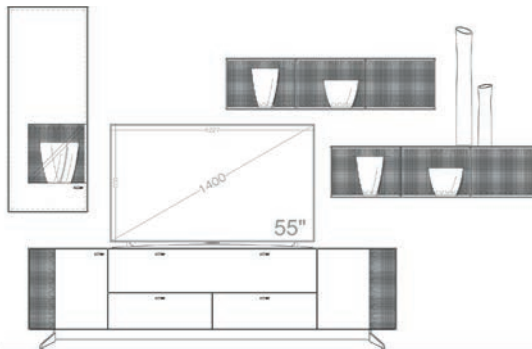

Einrichtungsvorschlag 22
BHT ca. 318 x 207 x 53 cm
Art.-Nr. 79000/022

bestehend aus:

79116 Lowboard 222 auf Metallfußgestell
79051L Hängeelement 48 cm
2 x 79052 Hängeregale quer

Zubehör optional:

79201 Aurabeleuchtung Akzent Lowboard
79208 Aurainenbeleuchtung für Hängeelement
79305 Bodenspiegel für Hängeelement
2 x 79209 Aurabeleuchtung Hängeregale
79220 Steuerpaket