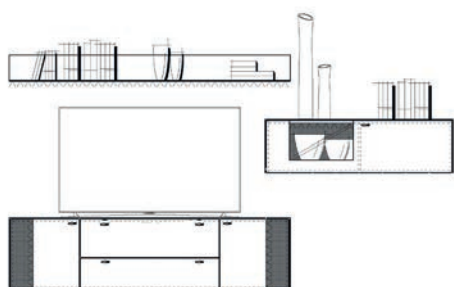

Einrichtungsvorschlag 01
BHT ca. 300 x 156 x 53 cm
Art.-Nr. 79000/001

bestehend aus:

- 79012 Lowboard 190 auf Stellfuß
- 79041L Hängeelement 126 mit Klappe
- 79056 Wandboard 190

Zubehör optional:

- 79201 Aurabeleuchtung Akzent Lowboard
- 79207 Aurinnenbeleuchtung für Hängeelement
- 79304 Bodenspiegel für Hängeelement
- 79211 Aurabeleuchtung für Wandboard
- 79220 Steuerpaket