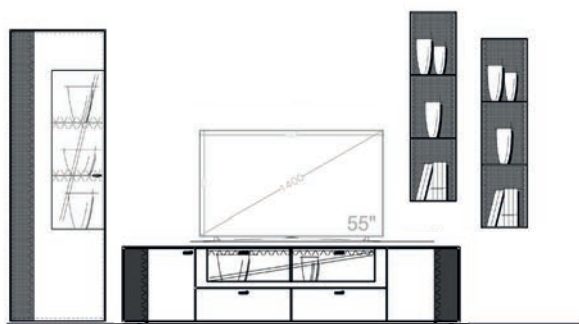

Einrichtungsvorschlag 29

BHT ca. 330 x 220 x 53 cm

Art.-Nr. 79000/029

bestehend aus:

79016 Lowboard 222 auf Stellfuß
79039L Vitrine 63 cm
2 x 79054 Hängeregale hoch

Zubehör optional:

79201 Aurabeleuchtung Akzent Lowboard
79206 Aurabeleuchtung Akzent Vitrine
79216 Aurainnenbeleuchtung Vitrine
79303 Bodenspiegel Vitrine
79402 Spiegelrückwand Vitrine
2 x 79209 Aurabeleuchtung Hängeregale
79220 Steuerpaket

Einrichtungsvorschlag 30

BHT ca. 330 x 220 x 53 cm

Art.-Nr. 79000/030

bestehend aus:

79116 Lowboard 222 auf Metallfußgestell
79039L Vitrine 63 cm
2 x 79054 Hängeregale hoch

Zubehör optional:

79201 Aurabeleuchtung Akzent Lowboard
79206 Aurabeleuchtung Akzent Vitrine
79216 Aurainnenbeleuchtung Vitrine
79303 Bodenspiegel Vitrine
79402 Spiegelrückwand Vitrine
2 x 79209 Aurabeleuchtung Hängeregale
79220 Steuerpaket

Einrichtungsvorschlag 31

BHT ca. 330 x 220 x 53 cm

Art.-Nr. 79000/031

bestehend aus:

79018 LB 222 mit Vitrinenausschnitt auf Stellfuß
79039L Vitrine 63 cm
2 x 79054 Hängeregale hoch

Zubehör optional:

79201 Aurabeleuchtung Akzent Lowboard
79212 Aurainnenbel. für Rückwand Lowboard
79206 Aurabeleuchtung Akzent Vitrine
79216 Aurainnenbeleuchtung Vitrine
79303 Bodenspiegel Vitrine
79402 Spiegelrückwand Vitrine
2 x 79209 Aurabeleuchtung Hängeregale
79220 Steuerpaket