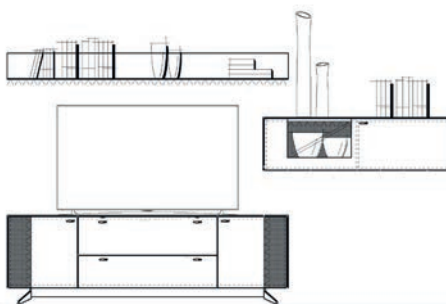

Einrichtungsvorschlag 01
BHT ca. 300 x 156 x 53 cm
Art.-Nr. 79000/001

bestehend aus:

- 79012 Lowboard 190 auf Stellfuß
- 79041L Hängeelement 126 mit Klappe
- 79056 Wandboard 190

Zubehör optional:

- 79201 Aurabeleuchtung Akzent Lowboard
- 79207 Aurinnenbeleuchtung für Hängeelement
- 79304 Bodenspiegel für Hängeelement
- 79211 Aurabeleuchtung für Wandboard
- 79220 Steuerpaket

Einrichtungsvorschlag 02
BHT ca. 300 x 167 x 53 cm
Art.-Nr. 79000/002

bestehend aus:

- 79112 Lowboard 190 auf Metallfußgestell
- 79041L Hängeelement 126 mit Klappe
- 79056 Wandboard 190

Zubehör optional: