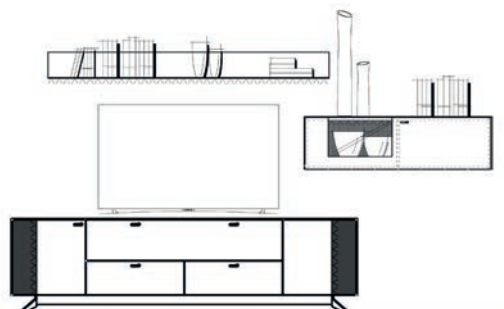

Einrichtungsvorschlag 06
BHT ca. 320 x 167 x 53 cm
Art.-Nr. 79000/006

bestehend aus:
79116 Lowboard 222 auf Metallfußgestell
79041L Hängeelement 126 mit Klappe
79056 Wandboard 190

Zubehör optional:
79201 Aurabeleuchtung Akzent Lowboard
79207 Aurinnenbeleuchtung für Hängeelement
79304 Bodenspiegel für Hängeelement
79211 Aurabeleuchtung für Wandboard
79220 Steuerpaket