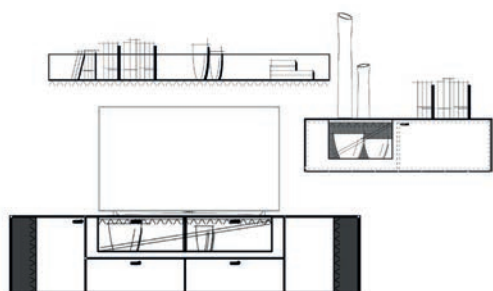

Einrichtungsvorschlag 07
BHT ca. 320 x 156 x 53 cm
Art.-Nr. 79000/007

bestehend aus:
79018 LB 222 mit Vitrinenausschnitt auf Stellfuß
79041L Hängeelement 126 mit Klappe
79056 Wandboard 190

Zubehör optional:
79201 Aurabeleuchtung Akzent Lowboard
79212 Aurinnenbel. für Rückwand Lowboard
79207 Aurinnenbeleuchtung für Hängeelement
79304 Bodenspiegel für Hängeelement
79211 Aurabeleuchtung für Wandboard
79220 Steuerpaket