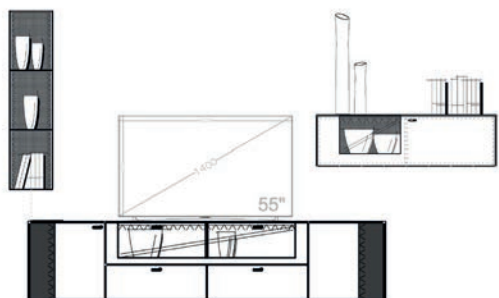

Einrichtungsvorschlag 15
BHT ca. 320 x 196 x 53 cm
Art.-Nr. 79000/015

1. *bestehend aus:*
   79018 LB 222 mit Vitrinenausschnitt auf Stellfuß
   79054 Hängeregal hoch
   79041L Hängeelement 126 mit Klappe

1. Zubehör optional:
   79201 Aurabeleuchtung Akzent Lowboard
   79212 Aurinnenbel. für Rückwand Lowboard
   79207 Aurinnenbeleuchtung für Hängeelement
   79304 Bodenspiegel für Hängeelement
   79209 Aurabeleuchtung Hängeregal
   79220 Steuerpaket