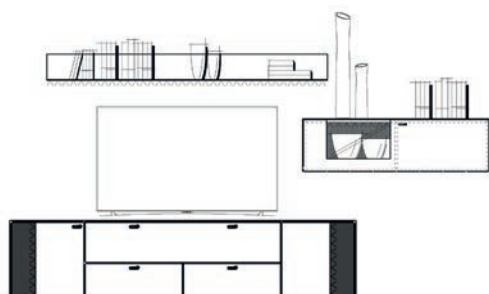

Einrichtungsvorschlag 05
BHT ca. 320 x 156 x 53 cm
Art.-Nr. 79000/005

bestehend aus:
79016 Lowboard 222 auf Stellfuß
79041L Hängeelement 126 mit Klappe
79056 Wandboard 190

Zubehör optional:
79201 Aurabeleuchtung Akzent Lowboard
79207 Aurinnenbeleuchtung für Hängeelement
79304 Bodenspiegel für Hängeelement
79211 Aurabeleuchtung für Wandboard
79220 Steuerpaket