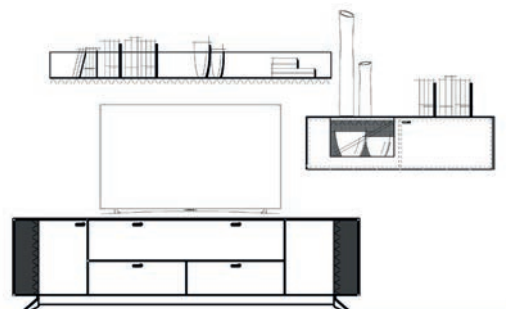

Einrichtungsvorschlag 06
BHT ca. 320 x 167 x 53 cm
Art.-Nr. 79000/006

bestehend aus:
79116 Lowboard 222 auf Metallfußgestell
79041L Hängeelement 126 mit Klappe
79056 Wandboard 190

Zubehör optional:
79201 Aurabeleuchtung Akzent Lowboard
79207 Aurinnenbeleuchtung für Hängeelement
79304 Bodenspiegel für Hängeelement
79211 Aurabeleuchtung für Wandboard
79220 Steuerpaket