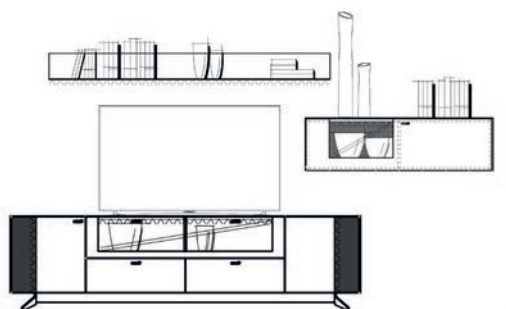

Einrichtungsvorschlag 08
BHT ca. 320 x 167 x 53 cm
Art.-Nr. 79000/008

bestehend aus:
79118 LB 222 mit Vitrinenausschnitt auf Metallfußgestell
79041L Hängeelement 126 mit Klappe
79056 Wandboard 190

Zubehör optional:
79201 Aurabeleuchtung Akzent Lowboard
79212 Aurinnenbel. für Rückwand Lowboard
79207 Aurinnenbeleuchtung für Hängeelement
79304 Bodenspiegel für Hängeelement
79211 Aurabeleuchtung für Wandboard
79220 Steuerpaket