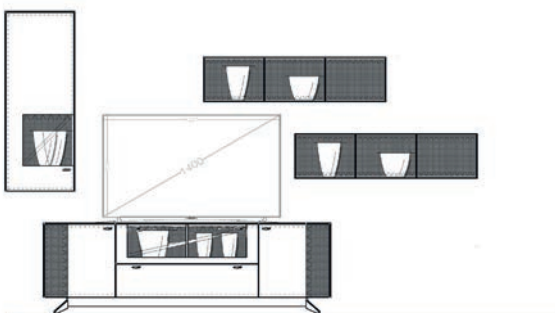

Einrichtungsvorschlag 20
BHT ca. 318 x 207 x 53 cm
Art.-Nr. 79000/020

bestehend aus:

79114 LB 190 mit Vitrinenausschnitt auf Metallfußgestell
79051L Hängeelement 48 cm
2 x 79052 Hängeregal quer

Zubehör optional:

79201 Aurabeleuchtung Akzent Lowboard
79212 Aurinnenbel. für Rückwand Lowboard
79208 Aurinnenbeleuchtung für Hängeelement
79305 Bodenspiegel für Hängeelement
2 x 79209 Aurabeleuchtung Hängeregal
79220 Steuerpaket