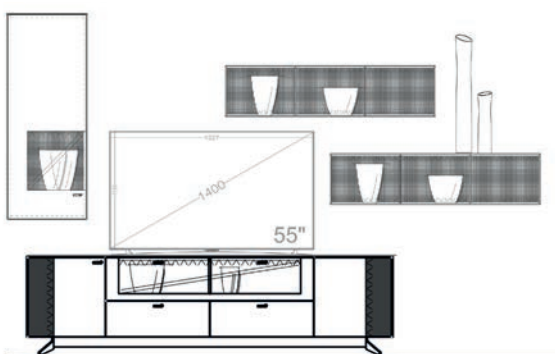

Einrichtungsvorschlag 24
BHT ca. 318 x 207 x 53 cm
Art.-Nr. 79000/024

bestehend aus:

79118 LB 222 mit Vitrinenausschnitt auf Metallfußgestell
79051L Hängeelement 48 cm
2 x 79052 Hängeregale quer

Zubehör optional:

79201 Aurabeleuchtung Akzent Lowboard
79212 Aurinnenbel. für Rückwand Lowboard
79208 Aurinnenbeleuchtung für Hängeelement
79305 Bodenspiegel für Hängeelement
2 x 79209 Aurabeleuchtung Hängeregale
79220 Steuerpaket