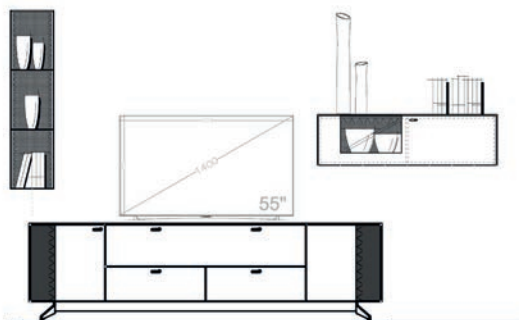

Einrichtungsvorschlag 14
BHT ca. 320 x 207 x 53 cm
Art.-Nr. 79000/014

bestehend aus:

- 79116 Lowboard 222 auf Metallfußgestell
- 79054 Hängeregal hoch
- 79041L Hängeelement 126 mit Klappe

Zubehör optional:

- 79201 Aurabeleuchtung Akzent Lowboard
- 79207 Aurinnenbeleuchtung für Hängeelement
- 79304 Bodenspiegel für Hängeelement
- 79209 Aurabeleuchtung Hängeregal
- 79220 Steuerpaket