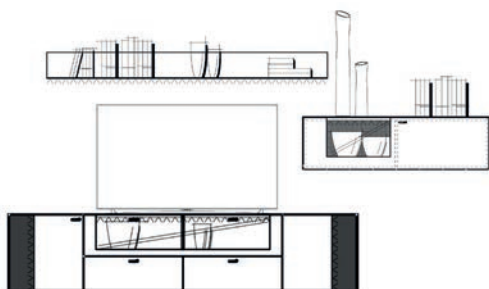

Einrichtungsvorschlag 07
BHT ca. 320 x 156 x 53 cm
Art.-Nr. 79000/007

bestehend aus:
79018 LB 222 mit Vitrinenausschnitt auf Stellfuß
79041L Hängeelement 126 mit Klappe
79056 Wandboard 190

Zubehör optional:
79201 Aurabeleuchtung Akzent Lowboard
79212 Aurinnenbel. für Rückwand Lowboard
79207 Aurinnenbeleuchtung für Hängeelement
79304 Bodenspiegel für Hängeelement
79211 Aurabeleuchtung für Wandboard
79220 Steuerpaket