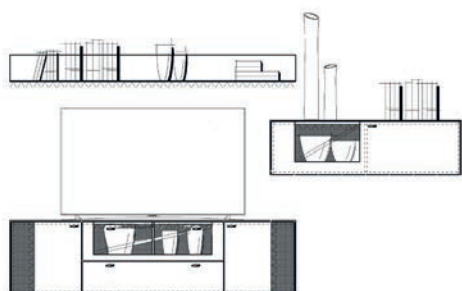

Einrichtungsvorschlag 03

BHT ca. 300 x 156 x 53 cm

Art.-Nr. 79000/003

bestehend aus:

- 79014 LB 190 mit Vitrinenausschnitt auf Stellfuß
- 79041L Hängeelement 126 mit Klappe
- 79056 Wandboard 190

Zubehör optional:

- 79201 Aurabeleuchtung Akzent Lowboard
- 79212 Aurinnenbel. für Rückwand Lowboard
- 79207 Aurinnenbeleuchtung für Hängeelement
- 79304 Bodenspiegel für Hängeelement
- 79211 Aurabeleuchtung für Wandboard
- 79220 Steuerpaket