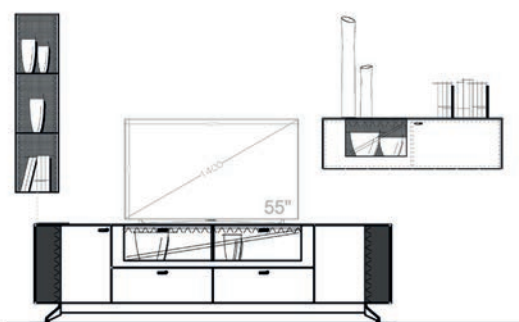

Einrichtungsvorschlag 16
BHT ca. 320 x 207 x 53 cm
Art.-Nr. 79000/016

bestehend aus:

- 79118 LB 222 mit Vitrinenausschnitt auf Metallfußgestell
- 79054 Hängeregal hoch
- 79041L Hängeelement 126 mit Klappe

Zubehör optional:

- 79201 Aurabeleuchtung Akzent Lowboard
- 79212 Aurinnenbel. für Rückwand Lowboard
- 79207 Aurinnenbeleuchtung für Hängeelement
- 79304 Bodenspiegel für Hängeelement
- 79209 Aurabeleuchtung Hängeregal
- 79220 Steuerpaket