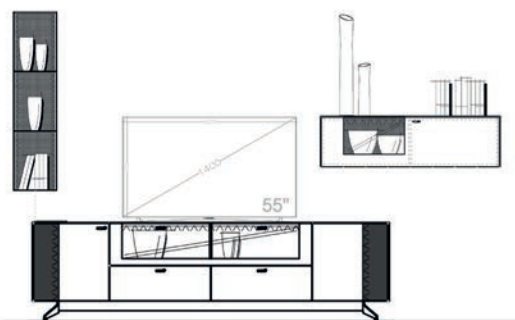

Einrichtungsvorschlag 16
BHT ca. 320 x 207 x 53 cm
Art.-Nr. 79000/016

1. *bestehend aus:*
   79118 LB 222 mit Vitrinenausschnitt auf Metallfußgestell
   79054 Hängeregal hoch
   79041L Hängeelement 126 mit Klappe

1. Zubehör optional:
   79201 Aurabeleuchtung Akzent Lowboard
   79212 Aurinnenbel. für Rückwand Lowboard
   79207 Aurinnenbeleuchtung für Hängeelement
   79304 Bodenspiegel für Hängeelement
   79209 Aurabeleuchtung Hängeregal
   79220 Steuerpaket