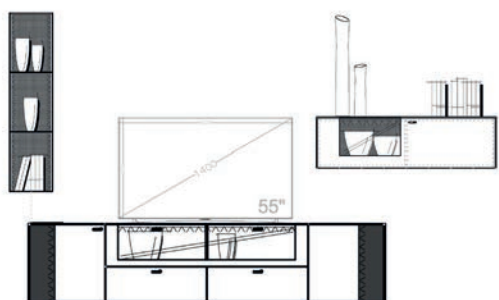

Einrichtungsvorschlag 15
BHT ca. 320 x 196 x 53 cm
Art.-Nr. 79000/015

1. *bestehend aus:*
   79018 LB 222 mit Vitrinenausschnitt auf Stellfuß
   79054 Hängeregal hoch
   79041L Hängeelement 126 mit Klappe

1. Zubehör optional:
   79201 Aurabeleuchtung Akzent Lowboard
   79212 Aurinnenbel. für Rückwand Lowboard
   79207 Aurinnenbeleuchtung für Hängeelement
   79304 Bodenspiegel für Hängeelement
   79209 Aurabeleuchtung Hängeregal
   79220 Steuerpaket