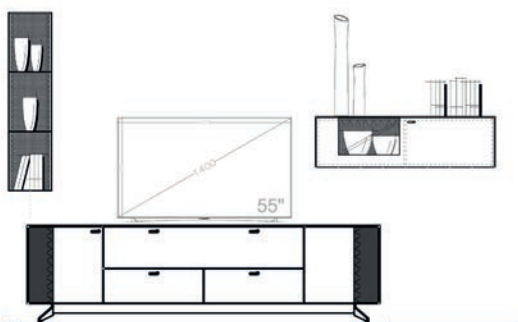

Einrichtungsvorschlag 14
BHT ca. 320 x 207 x 53 cm
Art.-Nr. 79000/014

1. *bestehend aus:*
   79116 Lowboard 222 auf Metallfußgestell
   79054 Hängeregal hoch
   79041L Hängeelement 126 mit Klappe

1. Zubehör optional:
   79201 Aurabeleuchtung Akzent Lowboard
   79207 Aurinnenbeleuchtung für Hängeelement
   79304 Bodenspiegel für Hängeelement
   79209 Aurabeleuchtung Hängeregal
   79220 Steuerpaket