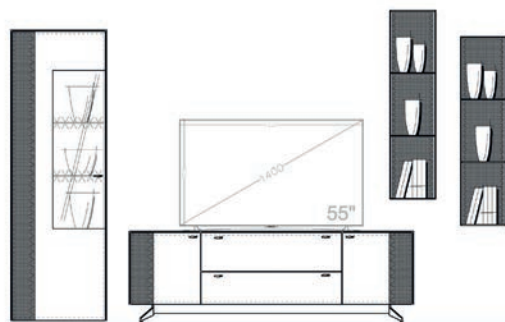

Einrichtungsvorschlag 25  
BHT ca. 330 x 220 x 53 cm  
Art.-Nr. 79000/025

*bestehend aus:*

- 79012 Lowboard 190 auf Stellfuß
- 79039L Vitrine 63 cm
- 2 x 79054 Hängeregal hoch

Zubehör optional:

- 79201 Aurabeleuchtung Akzent Lowboard
- 79206 Aurabeleuchtung Akzent Vitrine
- 79216 Aurainnenbeleuchtung Vitrine
- 79303 Bodenspiegel Vitrine
- 79402 Spiegelrückwand Vitrine
- 2 x 79209 Aurabeleuchtung Hängeregal
- 79220 Steuerpaket

Einrichtungsvorschlag 26  
BHT ca. 330 x 220 x 53 cm  
Art.-Nr. 79000/026

*bestehend aus:*

- 79112 Lowboard 190 auf Metallfußgestell
- 79039L Vitrine 63 cm
- 2 x 79054 Hängeregal hoch

Zubehör optional:

- 79201 Aurabeleuchtung Akzent Lowboard
- 79206 Aurabeleuchtung Akzent Vitrine
- 79216 Aurainnenbeleuchtung Vitrine
- 79303 Bodenspiegel Vitrine
- 79402 Spiegelrückwand Vitrine
- 2 x 79209 Aurabeleuchtung Hängeregal
- 79220 Steuerpaket