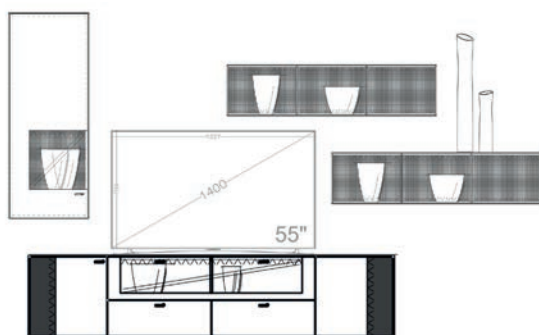

Einrichtungsvorschlag 23
BHT ca. 318 x 196 x 53 cm
Art.-Nr. 79000/023

bestehend aus:

79018 LB 222 mit Vitrinenausschnitt auf Stellfuß
79051L Hängeelement 48 cm
2 x 79052 Hängeregale quer

Zubehör optional:

79201 Aurabeleuchtung Akzent Lowboard
79212 Aurinnenbel. für Rückwand Lowboard
79208 Aurinnenbeleuchtung für Hängeelement
79305 Bodenspiegel für Hängeelement
2 x 79209 Aurabeleuchtung Hängeregale
79220 Steuerpaket