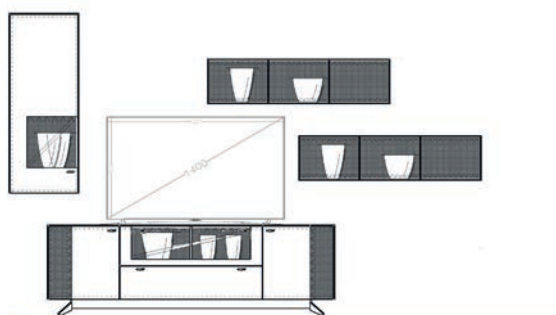

Einrichtungsvorschlag 20
BHT ca. 318 x 207 x 53 cm
Art.-Nr. 79000/020

bestehend aus:

79114 LB 190 mit Vitrinenausschnitt auf Metallfüßgestell
79051L Hängeelement 48 cm
2 x 79052 Hängeregal quer

Zubehör optional:

79201 Aurabeleuchtung Akzent Lowboard
79212 Aurinnenbel. für Rückwand Lowboard
79208 Aurinnenbeleuchtung für Hängeelement
79305 Bodenspiegel für Hängeelement
2 x 79209 Aurabeleuchtung Hängeregal
79220 Steuerpaket