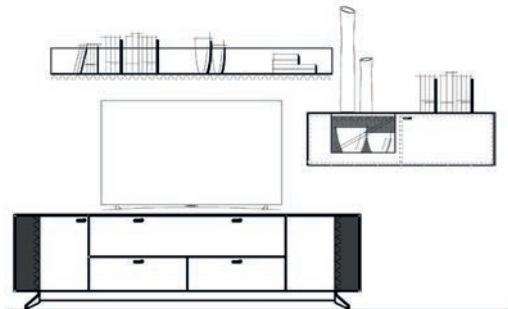

Einrichtungsvorschlag 06
BHT ca. 320 x 167 x 53 cm
Art.-Nr. 79000/006

bestehend aus:
79116 Lowboard 222 auf Metallfußgestell
79041L Hängeelement 126 mit Klappe
79056 Wandboard 190

Zubehör optional:
79201 Aurabeleuchtung Akzent Lowboard
79207 Aurinnenbeleuchtung für Hängeelement
79304 Bodenspiegel für Hängeelement
79211 Aurabeleuchtung für Wandboard
79220 Steuerpaket