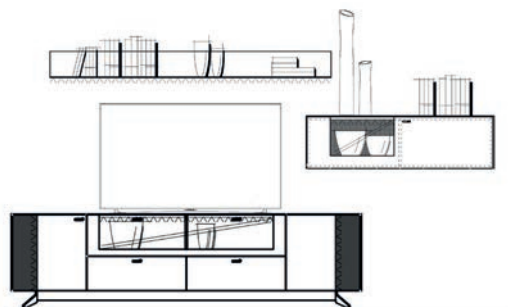

Einrichtungsvorschlag 08
BHT ca. 320 x 167 x 53 cm
Art.-Nr. 79000/008

bestehend aus:
79118 LB 222 mit Vitrinenausschnitt auf Metallfußgestell
79041L Hängeelement 126 mit Klappe
79056 Wandboard 190

Zubehör optional:
79201 Aurabeleuchtung Akzent Lowboard
79212 Aurinnenbel. für Rückwand Lowboard
79207 Aurinnenbeleuchtung für Hängeelement
79304 Bodenspiegel für Hängeelement
79211 Aurabeleuchtung für Wandboard
79220 Steuerpaket