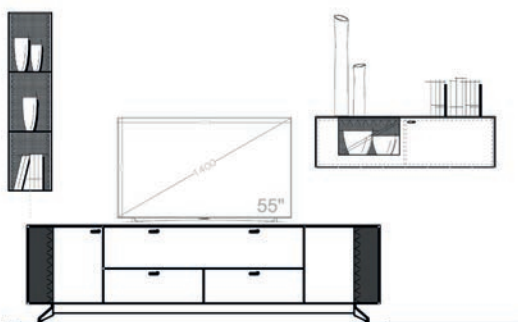

Einrichtungsvorschlag 13
BHT ca. 320 x 196 x 53 cm
Art.-Nr. 79000/013

bestehend aus:

- 79016 Lowboard 222 auf Stellfuß
- 79054 Hängeregal hoch
- 79041L Hängeelement 126 mit Klappe

Zubehör optional:

- 79201 Aurabeleuchtung Akzent Lowboard
- 79207 Aurinnenbeleuchtung für Hängeelement
- 79304 Bodenspiegel für Hängeelement
- 79209 Aurabeleuchtung Hängeregal
- 79220 Steuerpaket

Einrichtungsvorschlag 14
BHT ca. 320 x 207 x 53 cm
Art.-Nr. 79000/014

bestehend aus:

- 79116 Lowboard 222 auf Metallfußgestell
- 79054 Hängeregal hoch
- 79041L Hängeelement 126 mit Klappe

Zubehör optional: