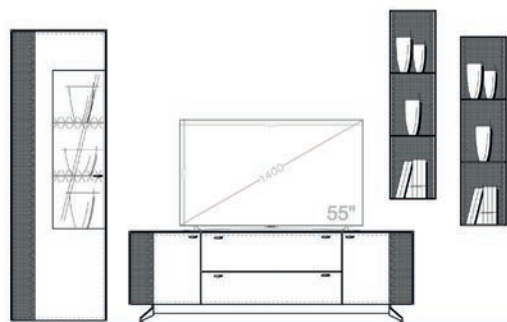

Einrichtungsvorschlag 25
BHT ca. 330 x 220 x 53 cm
Art.-Nr. 79000/025

bestehend aus:

- 79012 Lowboard 190 auf Stellfuß
- 79039L Vitrine 63 cm
- 2 x 79054 Hängeregal hoch

Zubehör optional:

- 79201 Aurabeleuchtung Akzent Lowboard
- 79206 Aurabeleuchtung Akzent Vitrine
- 79216 Aurainnenbeleuchtung Vitrine
- 79303 Bodenspiegel Vitrine
- 79402 Spiegelrückwand Vitrine
- 2 x 79209 Aurabeleuchtung Hängeregal
- 79220 Steuerpaket

Einrichtungsvorschlag 26
BHT ca. 330 x 220 x 53 cm
Art.-Nr. 79000/026

bestehend aus:

- 79112 Lowboard 190 auf Metallfußgestell
- 79039L Vitrine 63 cm
- 2 x 79054 Hängeregal hoch

Zubehör optional:

- 79201 Aurabeleuchtung Akzent Lowboard
- 79206 Aurabeleuchtung Akzent Vitrine
- 79216 Aurainnenbeleuchtung Vitrine
- 79303 Bodenspiegel Vitrine
- 79402 Spiegelrückwand Vitrine
- 2 x 79209 Aurabeleuchtung Hängeregal
- 79220 Steuerpaket

Einrichtungsvorschlag 27
BHT ca. 330 x 220 x 53 cm
Art.-Nr. 79000/027

bestehend aus:

- 79014 LB 190 mit Vitrinenausschnitt auf Stellfuß
- 79039L Vitrine 63 cm
- 2 x 79054 Hängeregal hoch

Zubehör optional: