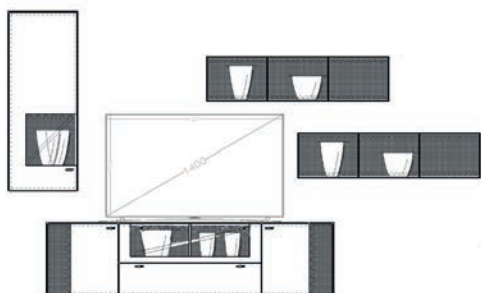

Einrichtungsvorschlag 18
BHT ca. 318 x 207 x 53 cm
Art.-Nr. 79000/018

bestehend aus:

79112 Lowboard 190 auf Metallfußgestell
79051L Hängeelement 48 cm
2 x 79052 Hängeregal quer

Zubehör optional:

79201 Aurabeleuchtung Akzent Lowboard
79208 Aurinnenbeleuchtung für Hängeelement
79305 Bodenspiegel für Hängeelement
2 x 79209 Aurabeleuchtung Hängeregal
79220 Steuerpaket

Einrichtungsvorschlag 19
BHT ca. 318 x 196 x 53 cm
Art.-Nr. 79000/019

bestehend aus:

79014 LB 190 mit Vitrinenausschnitt auf Stellfuß
79051L Hängeelement 48 cm
2 x 79052 Hängeregal quer

Zubehör optional: