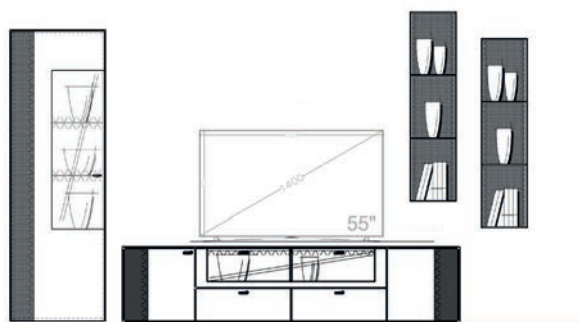

Einrichtungsvorschlag 29
BHT ca. 330 x 220 x 53 cm
Art.-Nr. 79000/029

bestehend aus:

79016 Lowboard 222 auf Stellfuß
79039L Vitrine 63 cm
2 x 79054 Hängeregal hoch

Zubehör optional:

79201 Aurabeleuchtung Akzent Lowboard
79206 Aurabeleuchtung Akzent Vitrine
79216 Aurainnenbeleuchtung Vitrine
79303 Bodenspiegel Vitrine
79402 Spiegelrückwand Vitrine
2 x 79209 Aurabeleuchtung Hängeregal
79220 Steuerpaket

Einrichtungsvorschlag 30
BHT ca. 330 x 220 x 53 cm
Art.-Nr. 79000/030

bestehend aus:

79116 Lowboard 222 auf Metallfußgestell
79039L Vitrine 63 cm
2 x 79054 Hängeregal hoch

Zubehör optional:

79201 Aurabeleuchtung Akzent Lowboard
79206 Aurabeleuchtung Akzent Vitrine
79216 Aurainnenbeleuchtung Vitrine
79303 Bodenspiegel Vitrine
79402 Spiegelrückwand Vitrine
2 x 79209 Aurabeleuchtung Hängeregal
79220 Steuerpaket

Einrichtungsvorschlag 31
BHT ca. 330 x 220 x 53 cm
Art.-Nr. 79000/031

bestehend aus:

79018 LB 222 mit Vitrinenausschnitt auf Stellfuß
79039L Vitrine 63 cm
2 x 79054 Hängeregal hoch

Zubehör optional:

79201 Aurabeleuchtung Akzent Lowboard
79212 Aurainnenbel. für Rückwand Lowboard
79206 Aurabeleuchtung Akzent Vitrine
79216 Aurainnenbeleuchtung Vitrine
79303 Bodenspiegel Vitrine
79402 Spiegelrückwand Vitrine
2 x 79209 Aurabeleuchtung Hängeregal
79220 Steuerpaket