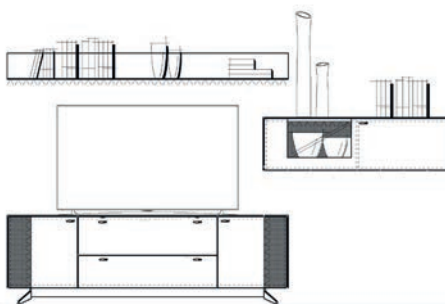

Einrichtungsvorschlag 01
BHT ca. 300 x 156 x 53 cm
Art.-Nr. 79000/001

bestehend aus:

- 79012 Lowboard 190 auf Stellfuß
- 79041L Hängeelement 126 mit Klappe
- 79056 Wandboard 190

Zubehör optional:

- 79201 Aurabeleuchtung Akzent Lowboard
- 79207 Aurinnenbeleuchtung für Hängeelement
- 79304 Bodenspiegel für Hängeelement
- 79211 Aurabeleuchtung für Wandboard
- 79220 Steuerpaket

Einrichtungsvorschlag 02
BHT ca. 300 x 167 x 53 cm
Art.-Nr. 79000/002

bestehend aus:

- 79112 Lowboard 190 auf Metallfußgestell
- 79041L Hängeelement 126 mit Klappe
- 79056 Wandboard 190

Zubehör optional: