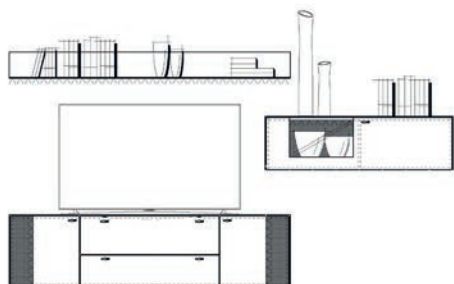

Einrichtungsvorschlag 01
BHT ca. 300 x 156 x 53 cm
Art.-Nr. 79000/001

bestehend aus:

- 79012 Lowboard 190 auf Stellfuß
- 79041L Hängeelement 126 mit Klappe
- 79056 Wandboard 190

Zubehör optional:

- 79201 Aurabeleuchtung Akzent Lowboard
- 79207 Aurinnenbeleuchtung für Hängeelement
- 79304 Bodenspiegel für Hängeelement
- 79211 Aurabeleuchtung für Wandboard
- 79220 Steuerpaket