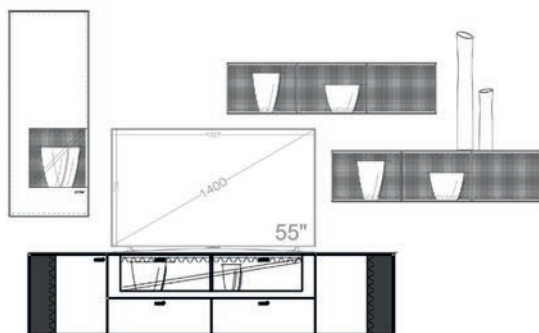

Einrichtungsvorschlag 21
BHT ca. 318 x 196 x 53 cm
Art.-Nr. 79000/021

bestehend aus:

79016 Lowboard 222 auf Stellfuß
79051L Hängeelement 48 cm
2 x 79052 Hängeregale quer

Zubehör optional:

79201 Aurabeleuchtung Akzent Lowboard
79208 Aurinnenbeleuchtung für Hängeelement
79305 Bodenspiegel für Hängeelement
2 x 79209 Aurabeleuchtung Hängeregale
79220 Steuerpaket

Einrichtungsvorschlag 22
BHT ca. 318 x 207 x 53 cm
Art.-Nr. 79000/022

bestehend aus:

79116 Lowboard 222 auf Metallfußgestell
79051L Hängeelement 48 cm
2 x 79052 Hängeregale quer

Zubehör optional:

79201 Aurabeleuchtung Akzent Lowboard
79208 Aurinnenbeleuchtung für Hängeelement
79305 Bodenspiegel für Hängeelement
2 x 79209 Aurabeleuchtung Hängeregale
79220 Steuerpaket

Einrichtungsvorschlag 23
BHT ca. 318 x 196 x 53 cm
Art.-Nr. 79000/023

bestehend aus:

79018 LB 222 mit Vitrinenausschnitt auf Stellfuß
79051L Hängeelement 48 cm
2 x 79052 Hängeregale quer

Zubehör optional: