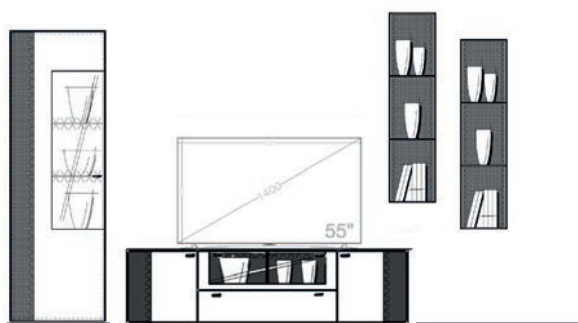

Einrichtungsvorschlag 25
BHT ca. 330 x 220 x 53 cm
Art.-Nr. 79000/025

bestehend aus:

- 79012 Lowboard 190 auf Stellfuß
- 79039L Vitrine 63 cm
- 2 x 79054 Hängeregal hoch

Zubehör optional:

- 79201 Aurabeleuchtung Akzent Lowboard
- 79206 Aurabeleuchtung Akzent Vitrine
- 79216 Aurainnenbeleuchtung Vitrine
- 79303 Bodenspiegel Vitrine
- 79402 Spiegelrückwand Vitrine
- 2 x 79209 Aurabeleuchtung Hängeregal
- 79220 Steuerpaket

Einrichtungsvorschlag 26
BHT ca. 330 x 220 x 53 cm
Art.-Nr. 79000/026

bestehend aus:

- 79112 Lowboard 190 auf Metallfußgestell
- 79039L Vitrine 63 cm
- 2 x 79054 Hängeregal hoch

Zubehör optional:

- 79201 Aurabeleuchtung Akzent Lowboard
- 79206 Aurabeleuchtung Akzent Vitrine
- 79216 Aurainnenbeleuchtung Vitrine
- 79303 Bodenspiegel Vitrine
- 79402 Spiegelrückwand Vitrine
- 2 x 79209 Aurabeleuchtung Hängeregal
- 79220 Steuerpaket

Einrichtungsvorschlag 27
BHT ca. 330 x 220 x 53 cm
Art.-Nr. 79000/027

bestehend aus:

- 79014 LB 190 mit Vitrinenausschnitt auf Stellfuß
- 79039L Vitrine 63 cm
- 2 x 79054 Hängeregal hoch

Zubehör optional: