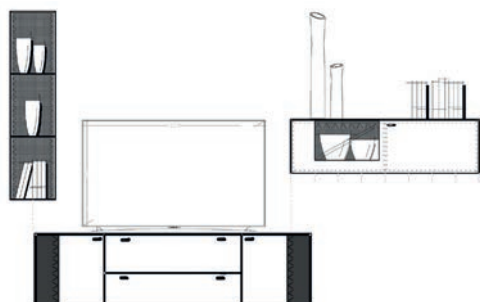

Einrichtungsvorschlag 08
BHT ca. 320 x 167 x 53 cm
Art.-Nr. 79000/008

bestehend aus:
79118 LB 222 mit Vitrinenausschnitt auf Metallfußgestell
79041L Hängeelement 126 mit Klappe
79056 Wandboard 190

Zubehör optional:
79201 Aurabeleuchtung Akzent Lowboard
79212 Aurinnenbel. für Rückwand Lowboard
79207 Aurinnenbeleuchtung für Hängeelement
79304 Bodenspiegel für Hängeelement
79211 Aurabeleuchtung für Wandboard
79220 Steuerpaket

Einrichtungsvorschlag 09

BHT ca. 315 x 196 x 53 cm

Art.-Nr. 79000/009

bestehend aus:

- 79012 Lowboard 190 auf Stellfuß
- 79054 Hängeregal hoch
- 79041L Hängeelement 126 mit Klappe

Zubehör optional:

- 79201 Aurabeleuchtung Akzent Lowboard
- 79207 Aurinnenbeleuchtung für Hängeelement
- 79304 Bodenspiegel für Hängeelement
- 79209 Aurabeleuchtung Hängeregal
- 79220 Steuerpaket