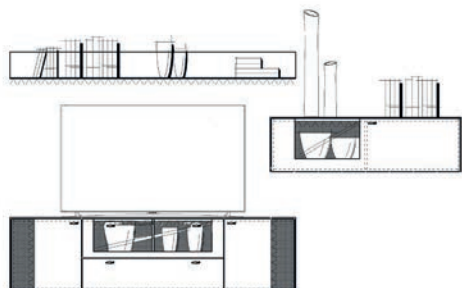

Einrichtungsvorschlag 03
BHT ca. 300 x 156 x 53 cm
Art.-Nr. 79000/003

bestehend aus:

- 79014 LB 190 mit Vitrinenausschnitt auf Stellfuß
- 79041L Hängeelement 126 mit Klappe
- 79056 Wandboard 190

Zubehör optional:

- 79201 Aurabeleuchtung Akzent Lowboard
- 79212 Aurinnenbel. für Rückwand Lowboard
- 79207 Aurinnenbeleuchtung für Hängeelement
- 79304 Bodenspiegel für Hängeelement
- 79211 Aurabeleuchtung für Wandboard
- 79220 Steuerpaket