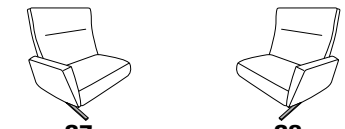

**23** (33) Zwischentisch schwarz **24** (33)

**23** (45) Zwischentisch in Balkeneiche **24** (45)

**23** (58) Zwischentisch in Wildeiche **24** (58)

B/T/H: 148/150/107

- 1-Sitzer
- mit Beinauflage
- el. Fußteilverstellung
- el. Rückenteilverstellung
- mit drehbarem Sitzfeld
- Zwischentisch

**21** (33) Zwischentisch schwarz **22** (33)

**21** (45) Zwischentisch in Balkeneiche **22** (45)

**21** (58) Zwischentisch in Wildeiche **22** (58)

B/T/H: 104/87/107

- 1,5-Sitzer
- el. Fußteilverstellung
- el. Rückenteilverstellung