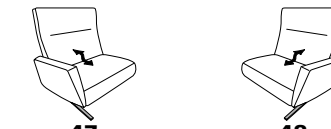

B/T/H: 104/87/107

- 1,5-Sitzer
- el. Fußteilverstellung
- el. Rückenteilverstellung