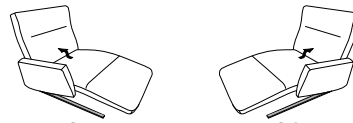

ohne Zwischentisch