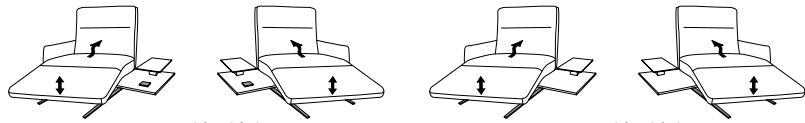

# Lounger

4902

Passender S-Lounger  
Modell 7922

Variante 85  
mit stufenloser Verstellung  
von Sitz und Rücken

Variante 26  
mit Beinauflage und elektrischer  
Fußteil- und Rückenverstellung

Variante 82  
mit elektrischer  
Fußteil- und Rückenverstellung

#### mit Zwischentisch

B/T/H: 148/150/107

- 1-Sitzer
- mit Beinauflage
- el. Fußteilverstellung
- el. Rückenteilverstellung
- mit drehbarem Sitzfeld
- Zwischentisch
- Beleuchtung
- induktive Ladestation
- Steckdose
- USB Ladestation