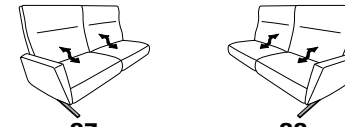

mit Funktion