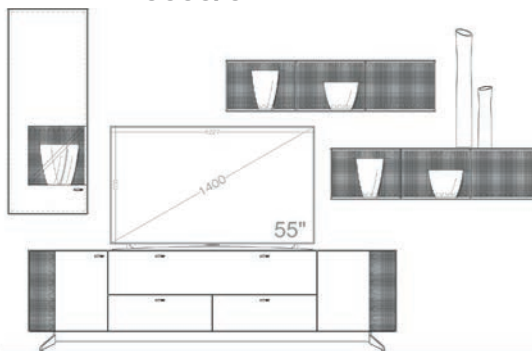

Einrichtungsvorschlag 22
BHT ca. 318 x 207 x 53 cm
Art.-Nr. 79000/022

bestehend aus:

79116 Lowboard 222 auf Metallfußgestell
79051L Hängeelement 48 cm
2 x 79052 Hängeregale quer

Zubehör optional:

79201 Aurabeleuchtung Akzent Lowboard
79208 Aurinnenbeleuchtung für Hängeelement
79305 Bodenspiegel für Hängeelement
2 x 79209 Aurabeleuchtung Hängeregale
79220 Steuerpaket